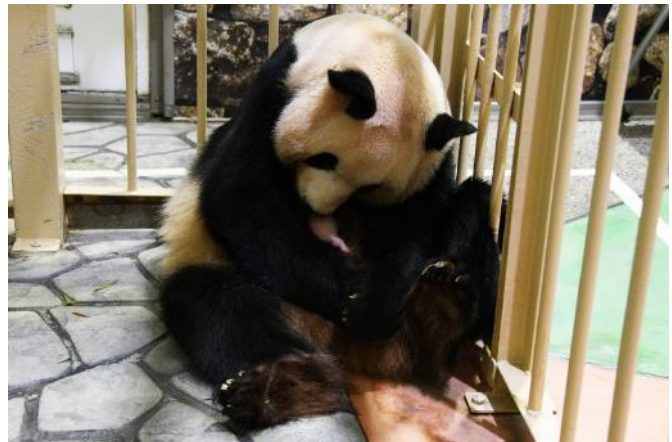

こころにスマイル 未来創造パーク

11月29日（日）ジャイアントパンダの赤ちゃん NEWS

～生後1週間を迎えました！～

アドベンチャーワールド（和歌山県白浜町）で2020年11月22日（日）に誕生したジャイアントパンダの赤ちゃんが本日（11月29日）、生後1週間を迎えました。赤ちゃんは母乳をよく飲んでおり、体重が順調に増えています。目や耳、肩のあたりがパンダらしく少しずつ黒くなってきました。お母さんパンダ「良浜（らうひん）」は赤ちゃんをしっかりと抱きかかえており、母子ともに健康です。

【11月29日（日）本日の赤ちゃん情報】

生後1週間（7日齢） 体重：222g 全長：22.5cm

- ・目や耳、肩のあたりがパンダらしく少しずつ黒くなってきました。
- ・体毛が生えそろってきたので、体温が安定してきました。
- ・お母さんパンダ「良浜（らうひん）」から1日に数回預かって体のチェックを行っています。保育器の中でも、元気いっぱいです。

赤ちゃんの様子は公式YouTubeチャンネルで毎日配信中！

<https://www.youtube.com/playlist?list=PLts3ctjqAgO6OaZJRByNsEfLz-4wMBE-V>

【出生時の赤ちゃん情報】

- 誕生日時：2020年11月22日（日） 午前11時50分
 - 性別：オス
 - 体重：157g ■全長：20.5cm
- ※公開日につきましては、親子の様子を見ながら決定し、ご案内いたします。

【ジャイアントパンダ誕生の経緯】

【繁殖実績】 これまでに16頭の繁殖に成功。今回17頭目となる赤ちゃんが誕生。

2000年9月6日にアドベンチャーワールドで初めてとなる赤ちゃん「良浜（らうひん）」が誕生しました。以降、今回の赤ちゃんを含め合計17頭の繁殖に成功し大家族となりました。また、アドベンチャーワールドで生まれ育った11頭が中国へと旅立ち、そのうち4頭が繁殖しこれまでに22頭の子どもたちが育っています。（2019年11月現在）