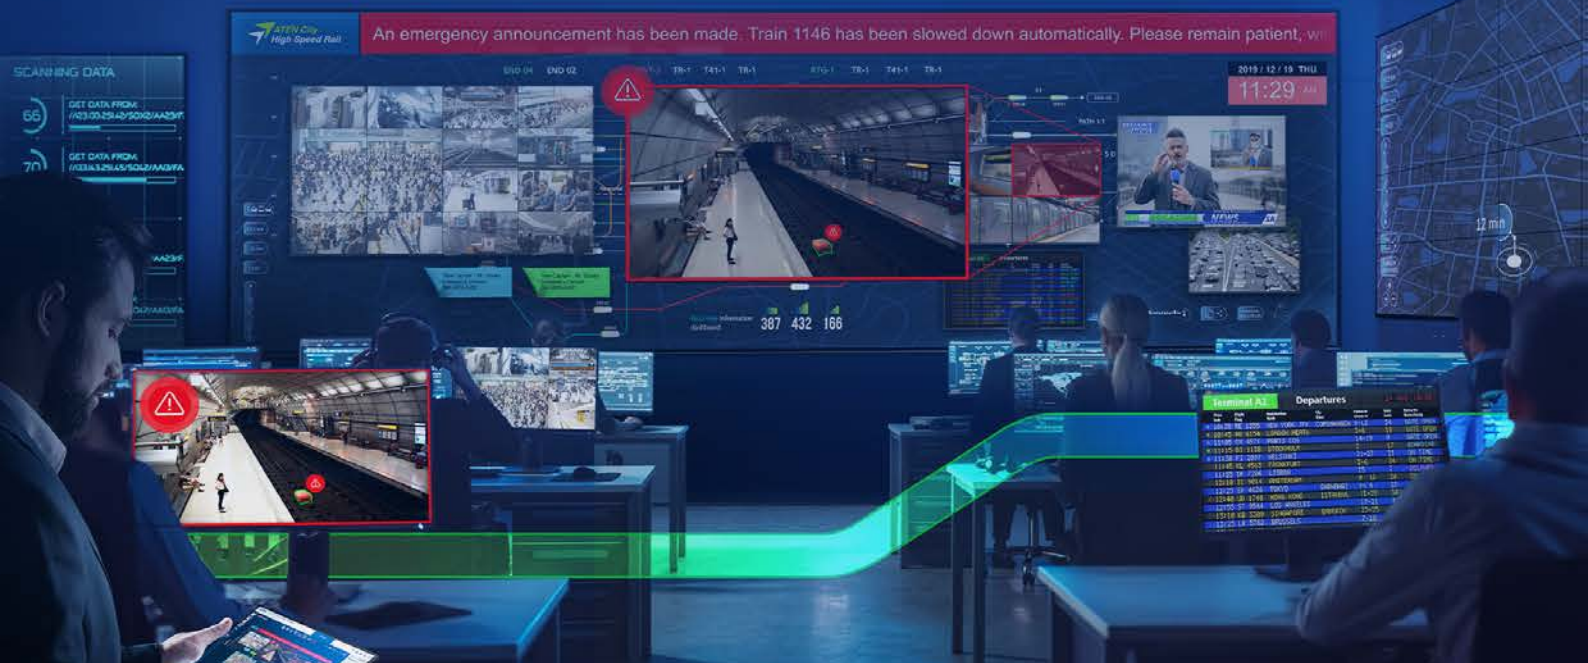

## 映像×KVMによる統合指令プラットフォーム

分散する  
現場をつなぐ

# ATEN×鉄道DX

主な見どころ

- ▶ 運行管理・指令室に最適な統合管理プラットフォームとして  
多用な情報表示を可能とする最新ビデオウォールプロセッサと  
KVMシステムを組み合わせた次世代中央監視システム
- ▶ 省人化・効率化を実現するセキュアなリモートオペレーション
- ▶ 鉄道インフラ向け高信頼・低遅延での高精細映像伝送システム

## 複数システムを集約監視・フリーレイアウトでらくらく操作可能なIP-KVM専用受信機

- ・KG/CNシリーズのKVM over IP製品から出力された4K映像を集約管理/表示が可能
- ・HDMI 出カワッドモニター、最大解像度3840x2160@60Hz
- ・クアッドディスプレイ対応(HDMI、DisplayPort 各2ポート)
- ・操作モード:最大64画面レイアウトでレイアウトフリーな操作が可能(1面あたり16画面)
- ・監視モード:最大256画面を一元表示(1面あたり64分割)