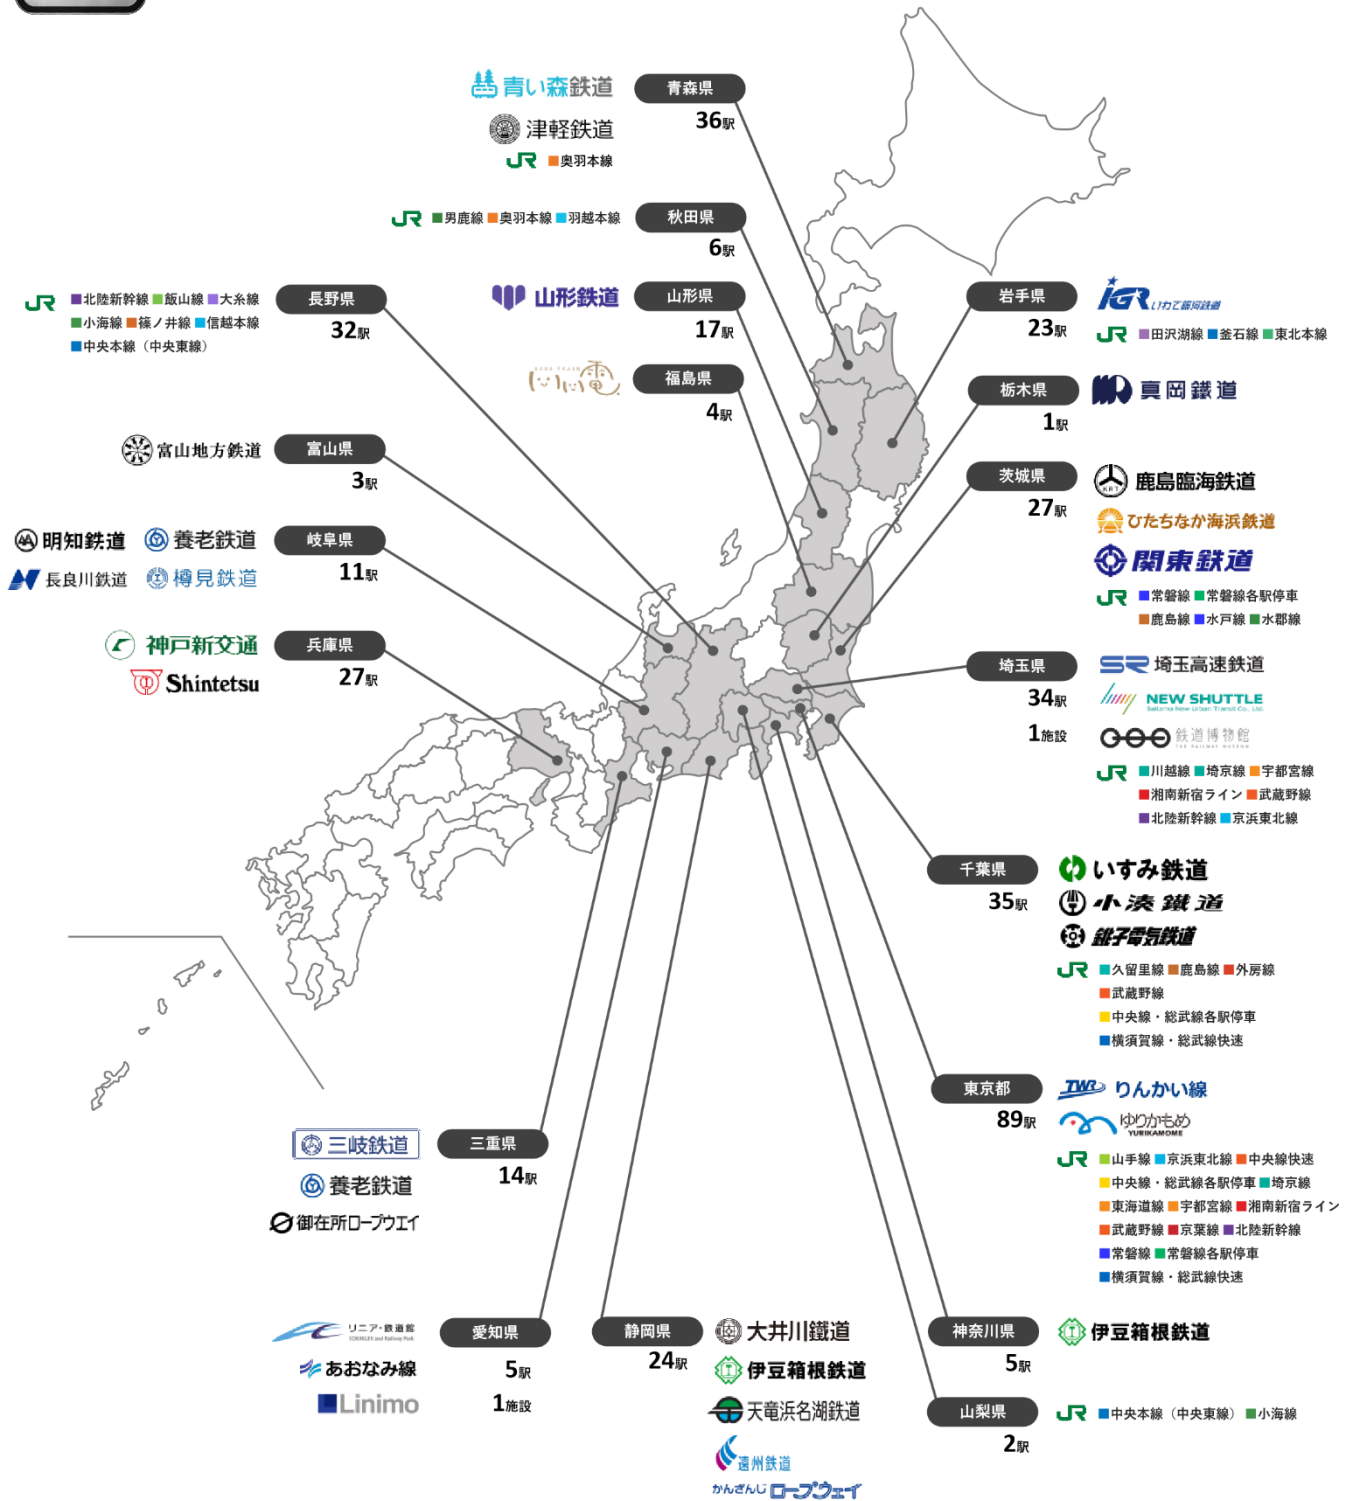

## モノレール初！「東京モノレール」「湘南モノレール」が 駅スタンプアプリ「エキタグ」にデビュー！

東京モノレール株式会社と湘南モノレール株式会社は、2023年10月14日より、株式会社ジェイアール東日本企画が運営するデジタル駅スタンプアプリ「エキタグ」を導入いたします。モノレールでの導入は全国でも初となります。

### 1. デジタル駅スタンプ「エキタグ」設置駅

東京モノレールの全11駅と湘南モノレールの4駅で、デジタル駅スタンプをご利用いただけます。エキタグのデジタルスタンプ設置箇所には、スタンプ取得用NFCタグのサインを掲出します。デジタルスタンプの取得時間、取得場所は、アプリ内スタンプ帳の「i」マークをタップしてご確認いただけます。

スタンプ帳ラベル	設置対象駅	デジタルスタンプ印影（一例）
 東京モノレール	<ul style="list-style-type: none"> <li>・モノレール浜松町 ・天王洲アイル</li> <li>・大井競馬場前 ・流通センター</li> <li>・昭和島 ・整備場 ・天空橋</li> <li>・羽田空港第3ターミナル ・新整備場</li> <li>・羽田空港第1ターミナル</li> <li>・羽田空港第2ターミナル</li> </ul>	
 湘南モノレール	<ul style="list-style-type: none"> <li>・大船 ・湘南町屋 ・西鎌倉</li> <li>・湘南江の島</li> </ul>	

### 裏鎌倉と江の島をエキタグと一緒に楽しみ尽くそう！

湘南モノレール1日フリーきっぷ

大人(12才以上)※	小児(6才以上12才未満)
610円	310円

※12才でも小学生は「小児」です

発売場所：湘南モノレール全駅  
発売期間：通年

詳しくはこちら

※参加費は無料です。スタンプ設置場所への移動は公共交通機関をご利用ください。※当サービスは予告なく中止・変更する場合がございます。※写真・イラストはイメージです。  
※掲載の情報は2023年10月現在のものです。※歩きながらのスマートフォンのご利用は、大変危険ですのでおやめください。  
主催：株式会社ジェイアール東日本企画/協力：湘南モノレール株式会社/協力：JAMテクノロジー株式会社

# エキタグ導入状況

(2023年10月10日現在)

【導入数：35事業者／70路線／395駅／2施設】