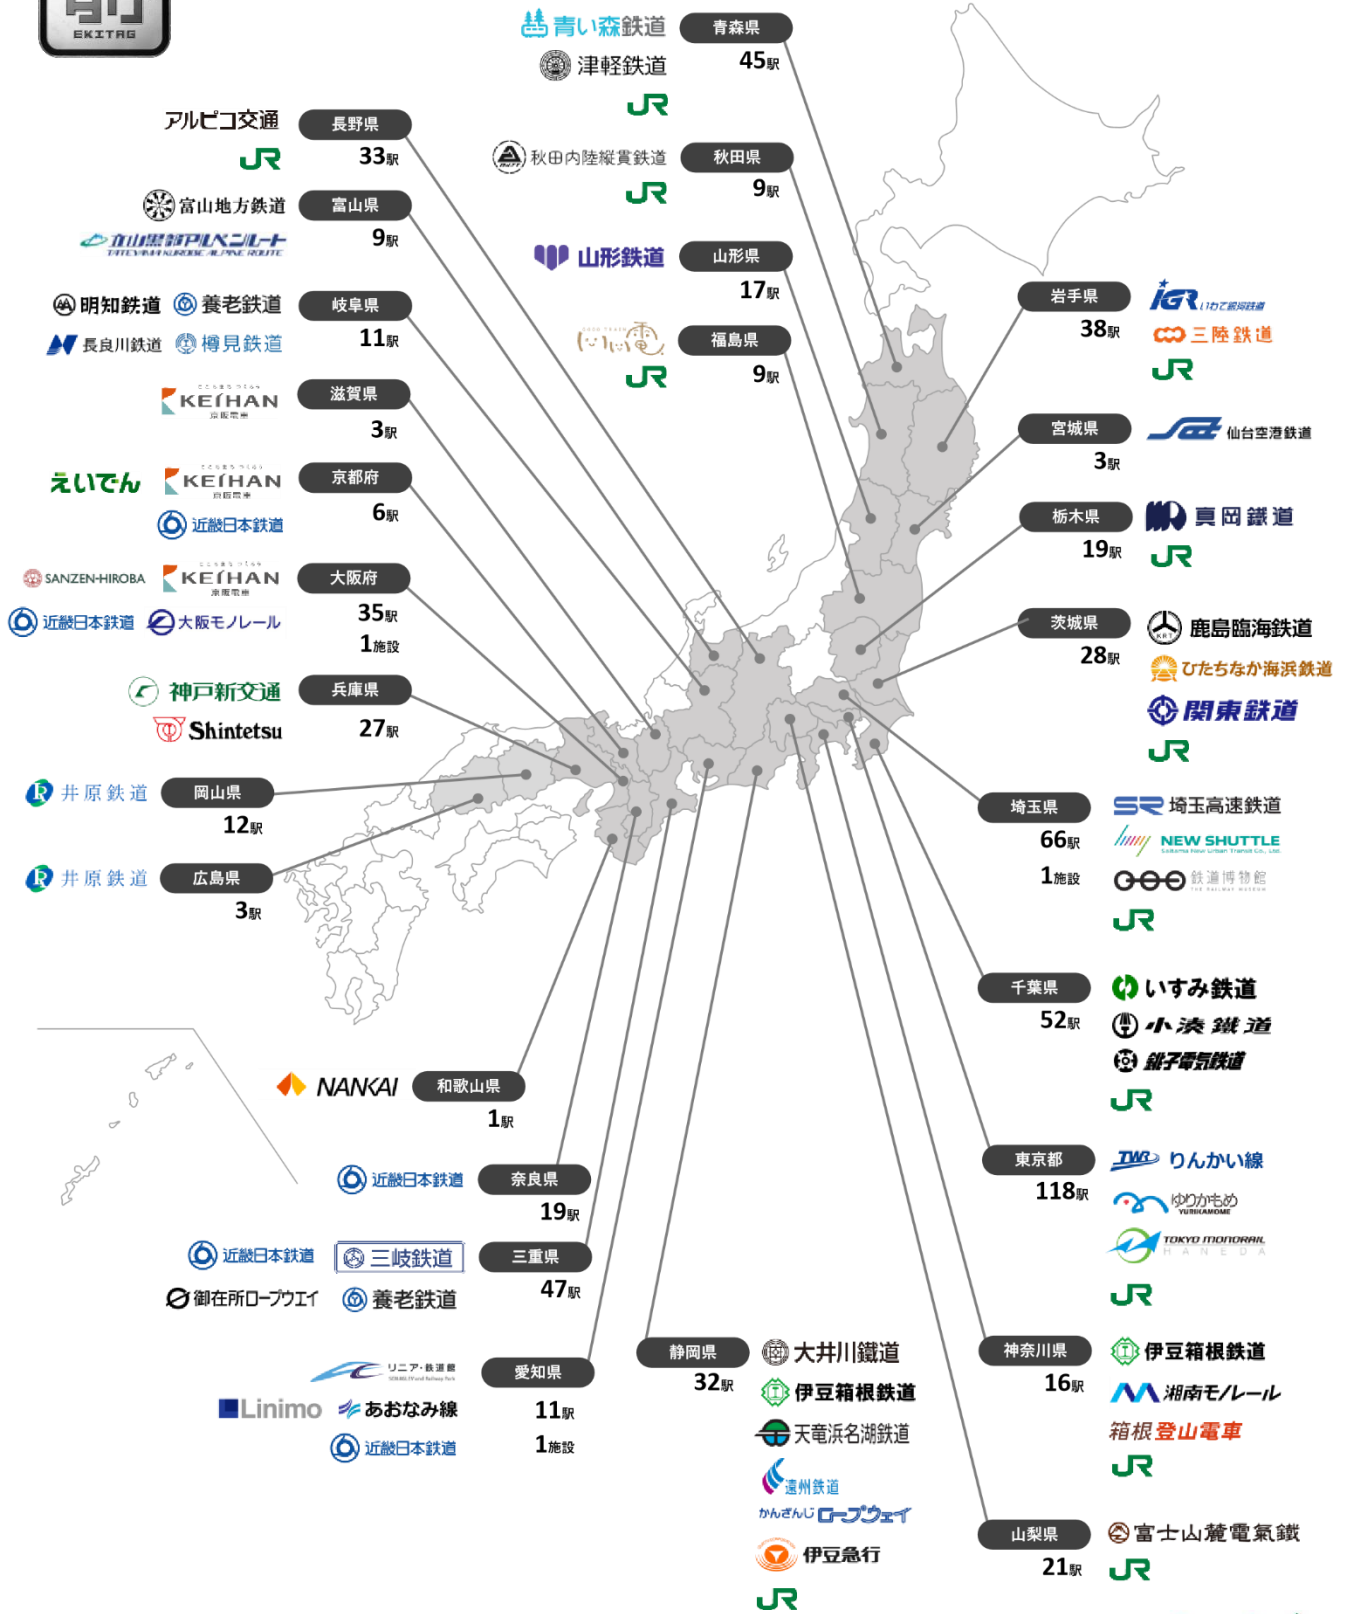

■デジタル駅スタンプ「エキタグ」の対応路線・対応駅拡大

(1) 設置駅とスタンプデザイン

根岸線スタンプ帳ラベル

※ 横浜駅、大船駅は2024年1月25日に導入済み

【追加設置駅：10 駅】

桜木町駅、関内駅、石川町駅、山手駅、根岸駅、磯子駅、新杉田駅、洋光台駅、港南台駅、本郷台駅

(2) スタンプの取得時間・取得場所

デジタルスタンプ設置駅には NFC タグのサインを掲出いたします。設置スタンプの取得時間、取得場所は、アプリ内スタンプ帳の各駅の「i」マークをタップし、ご確認ください。

■根岸線全線開通 50 周年記念 エキタグがやってきた！

「全線開通 50 周年ファイナル エキタグスタンプラリー」の実施

- (1) 実施期間 2024年2月22日(木)～3月31日(日)
- (2) 主催箇所 JR 東日本 横浜支社 桜木町営業統括センター
- (3) 実施概要

イベント帳ラベル

- ① 根岸線のいずれか 8 駅のスタンプ獲得で根岸線全線開通 50 周年記念オリジナルヘッドマーク (虹) の 8 駅達成記念スタンプがもらえます (自動付与)。
- ② 根岸線全 12 駅のスタンプ獲得で根岸線全線開通 50 周年記念オリジナルヘッドマーク (ハート) の 12 駅コンプリート記念スタンプがもらえます (自動付与)。さらに抽選で 10 名様に根岸線全線開通 50 周年記念オリジナルヘッドマークのオリジナル NFT がもらえます。
※全 12 駅のスタンプを集めると、自動で抽選にエントリーされます。
- ③ その他、全 12 駅のスタンプ取得し、期間中に対象の NewDays の店舗で 1 会計 700 円 (税込) 以上のお買物をされたレシート及びアンケート回答済みの画面を引換箇所でご提示いただくと、オリジナル NFT の当選確率が 2 倍になるほか、限定スタンプと根岸線開通 50 周年記念グッズをプレゼントいたします。

エキタグとは

駅などに設置されたNFCタグをスマートフォンで読み込むことで、設置された場所のスタンプをアプリ内のデジタルスタンプ帳に収集することができます。駅に設置されたスタンプのほか、期間限定のスタンプやイベントに連動したスタンプなどにも対応しています。

ここにタッチ！
Touch! EKITAG

エキタグタッチポイント

遊び方

- 1 アプリの「タッチする」をタップしてください
- 2 スタンプ設置場所にあるアプリマークをかざしてください
- 3 アプリ内のスタンプ帳に駅スタンプを取得できます

エキタグ導入状況

(2024年2月16日現在)

【導入数：51事業者／118路線／690駅／3施設】