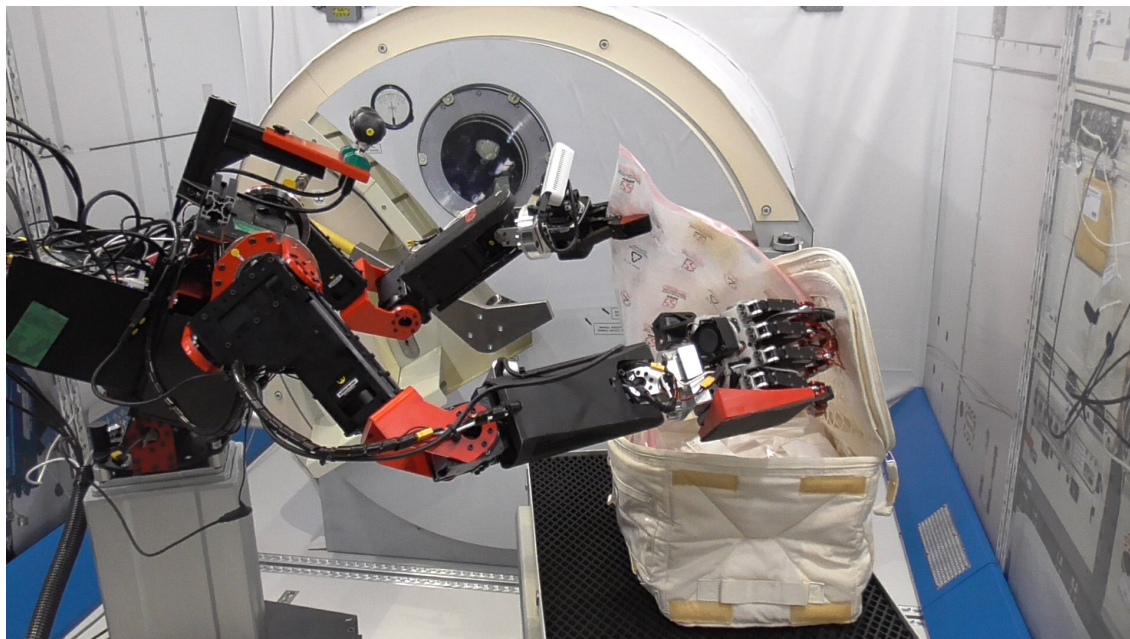

宇宙ステーション向け作業代替ロボットを開発するGITAIが JAXAと共同研究契約を締結

国際宇宙ステーション（ISS）内の作業を宇宙飛行士の代わりにGITAIのロボットで実施できるようにする実験をJAXAと実施

GITAI（本社：San Francisco, US、日本支社：東京都目黒区）は、JAXA（宇宙航空研究開発機構）と共同研究契約を締結致しました。また、JAXA筑波宇宙センターの国際宇宙ステーション「きぼう」日本実験棟模擬フィールドにおいて、GITAIロボットによる宇宙飛行士の作業代替実験を実施致しました。

動画URL: <https://youtu.be/7TtOKSWndqw>

▼プレスリリース：ダウンロードURL

■JAXAについて

宇宙航空研究開発機構（以下JAXA）は、地球低軌道を持続的な人類の経済活動の場にするを目的に、ロボット技術の導入を積極的に推進しています。

その一環として、宇宙飛行士をより高度な作業に充て成果創出を効率化することを目指し、国際宇宙ステーション（ISS）の「きぼう」日本実験棟を技術実証プラットフォームとして活用することを検討しています。

■GITAIロボットについて

GITAIは、宇宙での作業コストを10分の1にすることを目的に、宇宙ステーション内の作業を宇宙飛行士の代わりに実施可能なロボットの実現を目指しています。

最新のGITAIロボットのプロトタイプ（6号機）では、宇宙ステーションの限定的なネットワーク環境を前提に、これまでのロボットでは困難であった汎用的な作業（スイッチ操作、工具操作、柔軟物操作、負荷の高い作業など）を1台のロ

ロボットで実施できる性能を実現致しました。

■JAXAでのGITAIロボットの検証実験について

GITAIは、2018年12月25日-27日にJAXA筑波宇宙センターの国際宇宙ステーション「きぼう」日本実験棟模擬フィールドにおいて、JAXA側から提供された宇宙飛行士の作業（タスク）一覧を基に、GITAIロボットによる宇宙飛行士の作業代替実験を実施致しました。

その結果、GITAIロボットは72%(13/18)の作業代替に成功致しました。