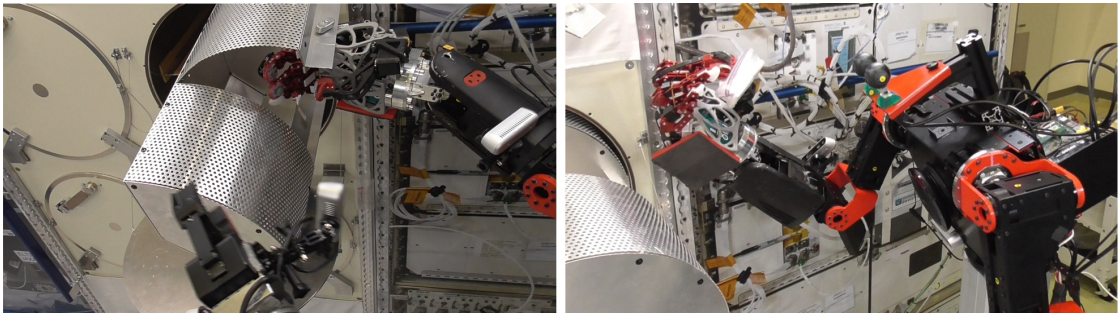

動画URL: <https://youtu.be/7TtOKSWndqw>

▼プレスリリース：ダウンロードURL

■JAXAについて

宇宙航空研究開発機構（以下JAXA）は、地球低軌道を持続的な人類の経済活動の場にするを目的に、ロボット技術の導入を積極的に推進しています。

その一環として、宇宙飛行士をより高度な作業に充て成果創出を効率化することを目指し、国際宇宙ステーション（ISS）の「きぼう」日本実験棟を技術実証プラットフォームとして活用することを検討しています。

■GITAIロボットについて

GITAIは、宇宙での作業コストを10分の1にすることを目的に、宇宙ステーション内の作業を宇宙飛行士の代わりに実施可能なロボットの実現を目指しています。

最新のGITAIロボットのプロトタイプ（6号機）では、宇宙ステーションの限定的なネットワーク環境を前提に、これまでのロボットでは困難であった汎用的な作業（スイッチ操作、工具操作、柔軟物操作、負荷の高い作業など）を1台のロ

ロボットで実施できる性能を実現致しました。

■JAXAでのGITAIロボットの検証実験について

GITAIは、2018年12月25日-27日にJAXA筑波宇宙センターの国際宇宙ステーション「きぼう」日本実験棟模擬フィールドにおいて、JAXA側から提供された宇宙飛行士の作業（タスク）一覧を基に、GITAIロボットによる宇宙飛行士の作業代替実験を実施致しました。

その結果、GITAIロボットは72%(13/18)の作業代替に成功致しました。

■GITAI-JAXA間の共同研究契約について

GITAIとJAXAは、国際宇宙ステーション（ISS）の「きぼう」日本実験棟の作業を宇宙飛行士の代わりにロボット技術で代替することを目的として、適用可能性を評価するための共同研究契約を今年度末を期限として締結致しました。

今後両社で協力して技術検討と検証実験を実施して参ります。

■GITAIについて

近年の世界における宇宙開発競争の激化に伴い、宇宙での作業の需要が急増しています。特に、ISSに代表される地球低軌道宇宙ステーションは、ISSの民営化が検討され、米国民間企業を中心に宇宙ホテルや科学実験用宇宙ステーション等の商用宇宙ステーションも複数建設中である等、作業の需要が急増しています。