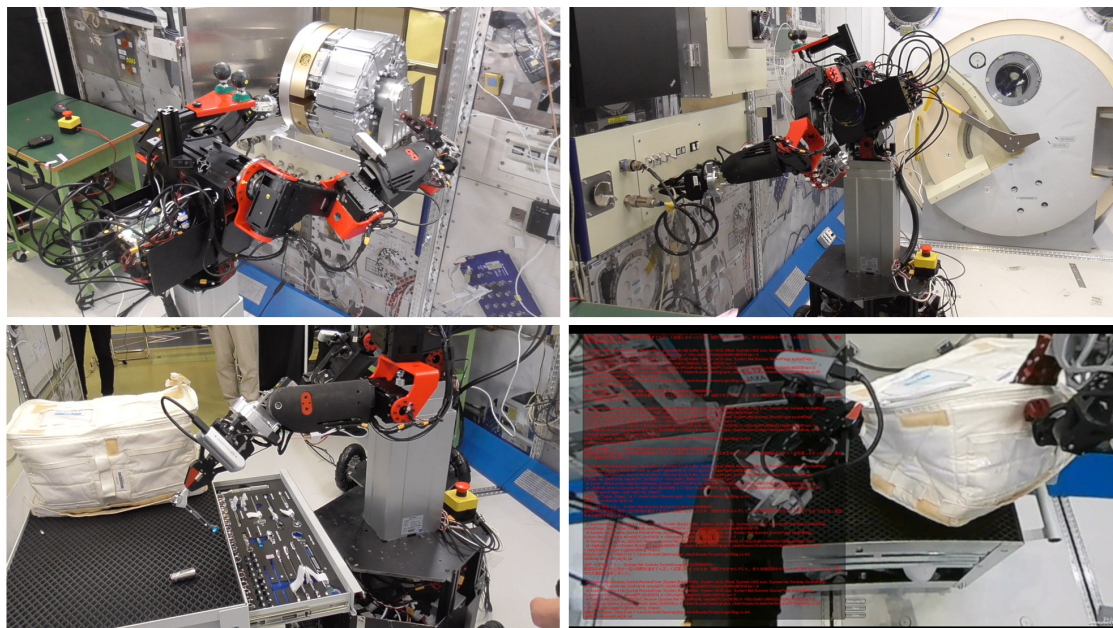

動画URL: <https://youtu.be/7TtOKSWndqw>

▼プレスリリース：ダウンロードURL

■JAXAについて

宇宙航空研究開発機構（以下JAXA）は、地球低軌道を持続的な人類の経済活動の場にするを目的に、ロボット技術の導入を積極的に推進しています。

その一環として、宇宙飛行士をより高度な作業に充て成果創出を効率化することを目指し、国際宇宙ステーション（ISS）の「きぼう」日本実験棟を技術実証プラットフォームとして活用することを検討しています。

■GITAIロボットについて

GITAIは、宇宙での作業コストを10分の1にすることを目的に、宇宙ステーション内の作業を宇宙飛行士の代わりに実施可能なロボットの実現を目指しています。

最新のGITAIロボットのプロトタイプ（6号機）では、宇宙ステーションの限定的なネットワーク環境を前提に、これまでのロボットでは困難であった汎用的な作業（スイッチ操作、工具操作、柔軟物操作、負荷の高い作業など）を1台のロ

ロボットで実施できる性能を実現致しました。

■JAXAでのGITAIロボットの検証実験について

GITAIは、2018年12月25日-27日にJAXA筑波宇宙センターの国際宇宙ステーション「きぼう」日本実験棟模擬フィールドにおいて、JAXA側から提供された宇宙飛行士の作業（タスク）一覧を基に、GITAIロボットによる宇宙飛行士の作業代替実験を実施致しました。

その結果、GITAIロボットは72%(13/18)の作業代替に成功致しました。