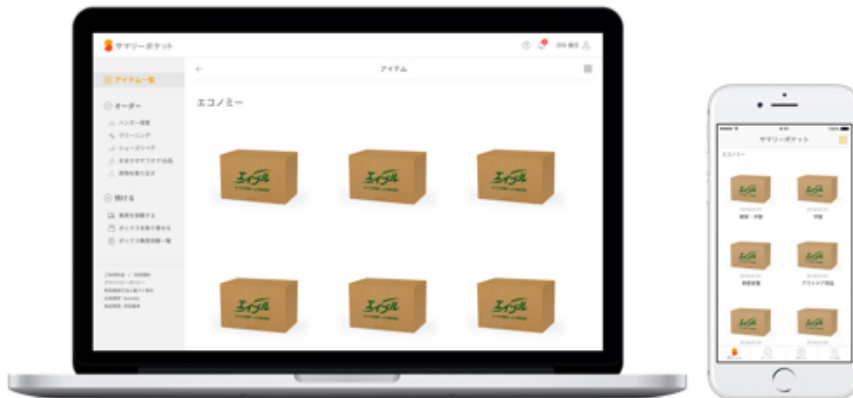

**【エイブル × エイブル引越 × サマリーポケット】**  
**“いますぐ使うものだけ”のスッキリしたお部屋で新生活**  
**をスタート！新居に入らない荷物も送料無料です送るだけ。**  
**月額 250 円で手に入る最高水準の保管環境！**

株式会社サマリーが運営する、箱で預けるお手軽収納サービス「サマリーポケット」は株式会社エイブル、エイブル引越サービス株式会社と提携し、新生活を応援する収納サービスを提供開始致しました。

この度サマリーポケットは、エイブル引越サービス株式会社と共同でオリジナル引越用ダンボールを開発しました。通常、サマリーポケットをご利用の際は専用ボックスを購入いただく必要がありますが、エイブル引越でお引越しをされる方は、この引越用ダンボールをそのままサマリーポケットの専用ボックスとしてご利用いただけるようになります。

新居に入りきらなかったダンボールや、新生活ですぐには使わない荷物があれば、引越し後に特設サイトから集荷を申し込み送料無料です送るだけで、月額 250 円で預けることができます。

荷物の管理は、ワインや美術品も扱う倉庫業の老舗・寺田倉庫が担当し、セキュリティ面は

もちろん、温度・湿度のコントロールを徹底し、24時間365日管理された業界最高水準の環境でお預かりします。預けた荷物の画像はアプリやPCから確認でき、必要になったら最短翌日で取り出すことができます。

## ■ 専用ボックス/画面イメージ

オリジナル引越用ダンボール（サイズ：W51.4xD34.4xH34[cm]）

お預けいただいた荷物の一覧画面イメージ

また、株式会社エイブルが運営する女性入居者向け会員クラブ「MAISON ABLE CLUB」の会員特典として、サマリーポケットのサービスを提供開始致しました。入会すると、何箱でも最大2ヶ月間無料で保管できるというお得なサービスです。その他にも、ひとり暮らしの女性に嬉し