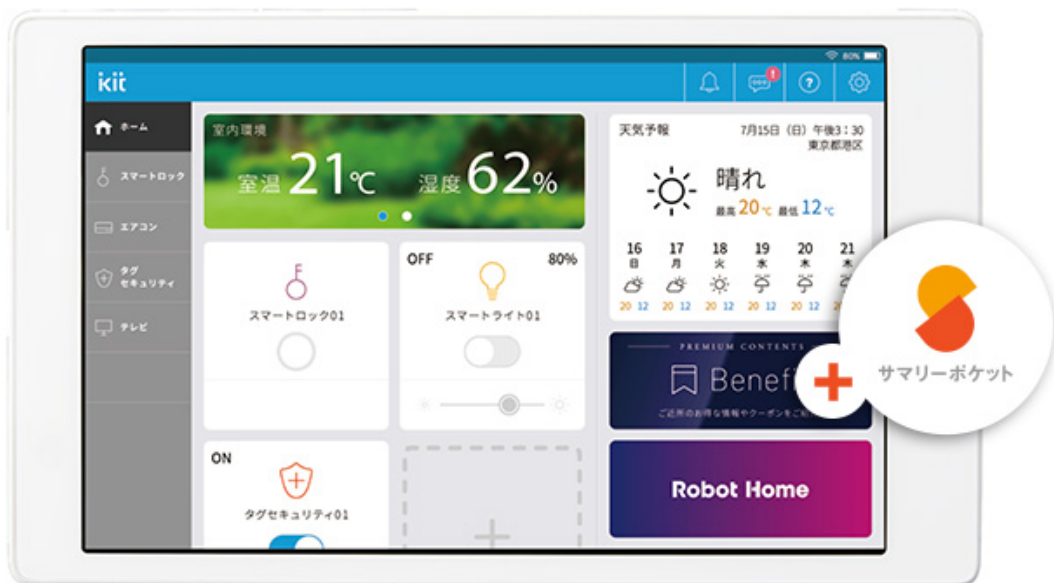

モノのクラウド管理はサマリーポケットで！誰でも手軽にIoTの賃貸住宅を提供できるサービス「Apartment kit」の入居者向けライフスタイルコンテンツ「Benefit」にサマリーポケットを導入

CENTRAL CONTROLLER

IoT サービス「Apartment kit」

株式会社サマリーの収納サービス「サマリーポケット」は、アプリではじめるIoTアパート経営「TATERU Apartment（タテルアパートメント）」の開発・運営を行う株式会社TATERU（以下TATERU）の子会社である、株式会社Robot Home（以下ロボットホーム）と提携しました。ロボットホームが提供する誰でも手軽にIoTの賃貸住宅を提供できるIoTサービス

「Apartment kit」の入居者向けライフスタイルコンテンツ「Benefit」の一つとして、サマリーポケットを通常料金よりもお得なプライスでご利用いただける特別プランを提供いたします。加えて、ロボットホームより「Apartment kit」のOEM提供を受け、TATERUが提供する「TATERU kit」においても同様のプランをご用意いたします。

ロボットホームは、スマートライフを実現する様々なIoTデバイスを開発し、グループ会社のサービスである「TATERU Apartment」のIoTアパート等にOEM提供しています。今回サマリーポケットは、誰でも手軽にIoTの賃貸住宅を提供できるIoTサービス「Apartment kit」のセントラルコントローラーの入居者向けライフスタイルコンテンツ「Benefit」に導入されます。「Benefit」は食事・ファッション・家事サービスなど、ライフスタイルに関わるサービスを提供しており、サマリーポケットの他にも、カーシェアリングサービスや家事代行サービスなど便利なコンテンツがご利用いただけます。住宅問題として代表的な片付けや収納の悩みを、クラウド収納サービスのサマリーポケットがスマートに解決いたします。

■ サマリーポケットとは

Google Play「ベストオブ 2017」隠れた名作部門 大賞受賞。専用ボックスに預けたい荷物を詰めて送ると、荷物は全てスマホの中へ。預けたモノを確認するときも、取り出したいときも、スマホ一つで可能となります。「必要なモノは、必要な時だけ手元に。それ以外はポケットの中に」という“四次元ポケットがある暮らし”の実現を目指した、物理的スペースの制限にとらわれない、新時代のクラウド収納サービスです。