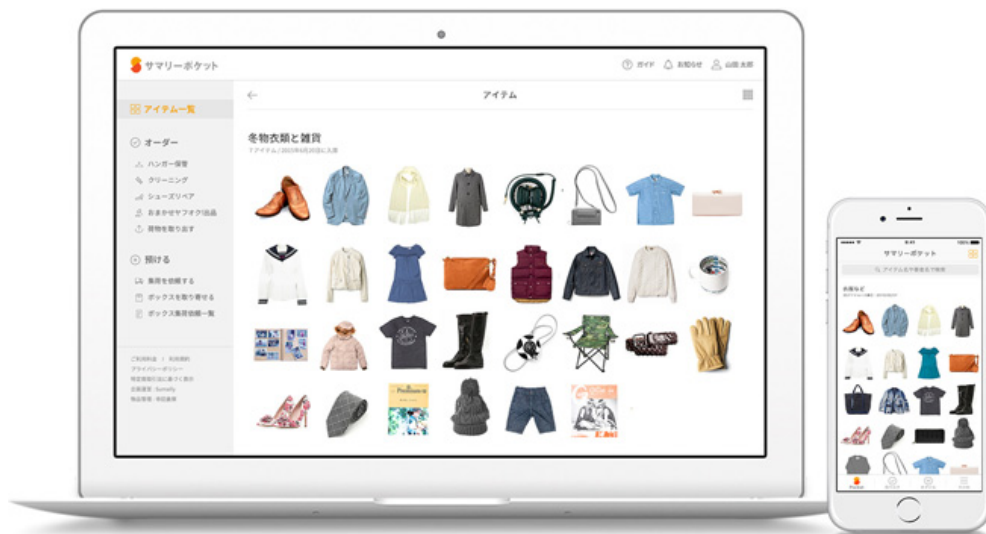

「Apartment kit」の入居者向けライフスタイルコンテンツ「Benefit」の一つとして、サマリーポケットを通常料金よりもお得なプライスでご利用いただける特別プランを提供いたします。加えて、ロボットホームより「Apartment kit」のOEM提供を受け、TATERUが提供する「TATERU kit」においても同様のプランをご用意いたします。

ロボットホームは、スマートライフを実現する様々なIoTデバイスを開発し、グループ会社のサービスである「TATERU Apartment」のIoTアパート等にOEM提供しています。今回サマリーポケットは、誰でも手軽にIoTの賃貸住宅を提供できるIoTサービス「Apartment kit」のセントラルコントローラーの入居者向けライフスタイルコンテンツ「Benefit」に導入されます。「Benefit」は食事・ファッション・家事サービスなど、ライフスタイルに関わるサービスを提供しており、サマリーポケットの他にも、カーシェアリングサービスや家事代行サービスなど便利なコンテンツがご利用いただけます。住宅問題として代表的な片付けや収納の悩みを、クラウド収納サービスのサマリーポケットがスマートに解決いたします。

■ サマリーポケットとは

Google Play「ベストオブ 2017」隠れた名作部門 大賞受賞。専用ボックスに預けたい荷物を詰めて送ると、荷物は全てスマホの中へ。預けたモノを確認するときも、取り出したいときも、スマホ一つで可能となります。「必要なモノは、必要な時だけ手元に。それ以外はポケットの中に」という“四次元ポケットがある暮らし”の実現を目指した、物理的スペースの制限にとらわれない、新時代のクラウド収納サービスです。

<https://pocket.sumally.com>