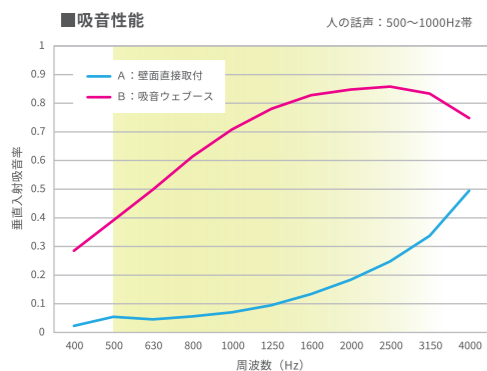

FEATURES - 特徴 -

01. Comfortable

耳と目で感じる快適性

吸音材をただ単純に壁に貼る（上図A）のではなく、より吸音効果を向上させ、最適な音環境をつくる設計にしています（上図B）。音漏れの軽減・騒音や反響音の抑制を実現し、作業の効率化やオンライン会議をサポートします。

ブース本体を木質系素材とすることで、昨今のオフィス空間とマッチするデザイン性を実現。木の温かみや雰囲気を感じながら快適に作業ができます。

02. DIY easy