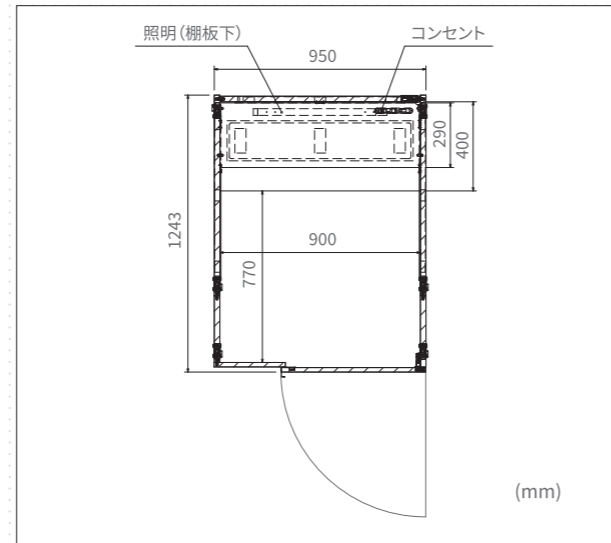

DETAIL - 詳細平面図 -

標準仕様

オプションフル装着仕様

COLOR - カラーバリエーション -

色番	木部		吸音材
	棚板・天板・オプション②正面板	それ以外	
LO (ライトオーク)	WH (ホワイト)	LO (ライトオーク)	アイボリー
CH (チェスナット)	BK (ブラック)	CH (チェスナット)	ブラック

CODE - 品番 -

品番	品名	製品重量
BB-900-□□	標準仕様 (奥行900mm仕様一式)	約 56kg
BB-900-OP01-□□	オプション①(開閉天井+ガイドレール)	約 8kg

品番	品名	製品重量
BB-900-OP02-□□	オプション②(奥行拡張天井・側板+正面板)	約 17kg
BB-900-OP03-□□	オプション③(扉)	約 8kg

※□□には色品番が入ります。

PATTERN - 組み合わせパターン -

標準仕様とオプションの組み合わせ方によって、下図のような6パターンをつくることができます。(黄色部：オプション)

本製品は以下の取り組みを行うことで、持続可能な開発目標を支援いたします。