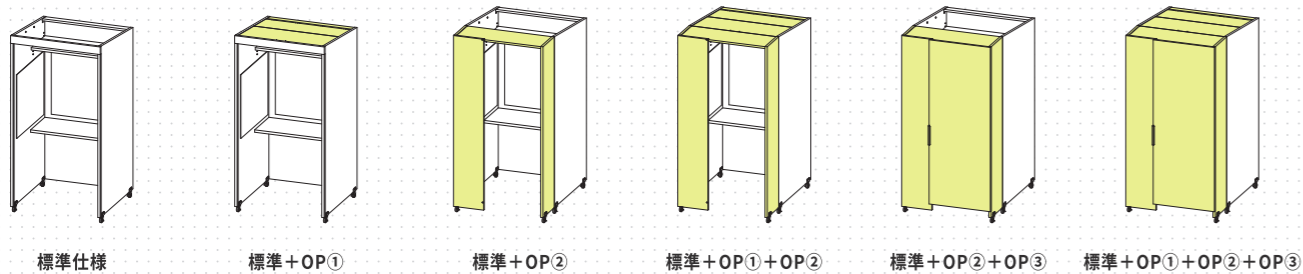

DETAIL - 詳細平面図 -

標準仕様

オプションフル装着仕様

COLOR - カラーバリエーション -

色番	木部		吸音材
	棚板・天板・オプション②正面板	それ以外	
LO (ライトオーク)	WH (ホワイト)	LO (ライトオーク)	アイボリー
CH (チェスナット)	BK (ブラック)	CH (チェスナット)	ブラック

CODE - 品番 -

品番	品名	製品重量
BB-900-□□	標準仕様 (奥行900mm仕様一式)	約 56kg
BB-900-OP01-□□	オプション①(開閉天井+ガイドレール)	約 8kg

品番	品名	製品重量
BB-900-OP02-□□	オプション②(奥行拡張天井・側板+正面板)	約 17kg
BB-900-OP03-□□	オプション③(扉)	約 8kg

※□□には色品番が入ります。

PATTERN - 組み合わせパターン -

標準仕様とオプションの組み合わせ方によって、下図のような6パターンをつくることができます。(黄色部：オプション)

本製品は以下の取り組みを行うことで、持続可能な開発目標を支援いたします。

（奥行 1200mm）

03. Flexible

ニーズに寄り添う柔軟性

キャスター付きなので、レイアウト変更や移動にも柔軟に対応可能です。

オプションパーツの組み合わせ方によって、サイズや空間の閉じ具合を調整することが可能です。

（左）標準+オプション① （右）標準+オプション①②

04. Special Order

あなただけの特別仕様