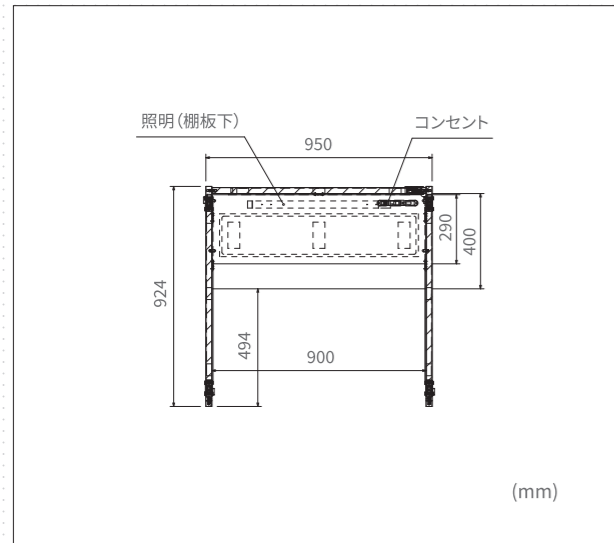

DETAIL - 詳細平面図 -

標準仕様

オプションフル装着仕様

COLOR - カラーバリエーション -

色番	木部		吸音材
	棚板・天板・オプション②正面板	それ以外	
LO (ライトオーク)	WH (ホワイト)	LO (ライトオーク)	アイボリー
CH (チェスナット)	BK (ブラック)	CH (チェスナット)	ブラック

CODE - 品番 -

品番	品名	製品重量
BB-900-□□	標準仕様 (奥行900mm仕様一式)	約 56kg
BB-900-OP01-□□	オプション①(開閉天井+ガイドレール)	約 8kg

品番	品名	製品重量
BB-900-OP02-□□	オプション②(奥行拡張天井・側板+正面板)	約 17kg
BB-900-OP03-□□	オプション③(扉)	約 8kg

※□□には色品番が入ります。

PATTERN - 組み合わせパターン -

標準仕様とオプションの組み合わせ方によって、下図のような6パターンをつくることができます。(黄色部：オプション)

本製品は以下の取り組みを行うことで、持続可能な開発目標を支援いたします。