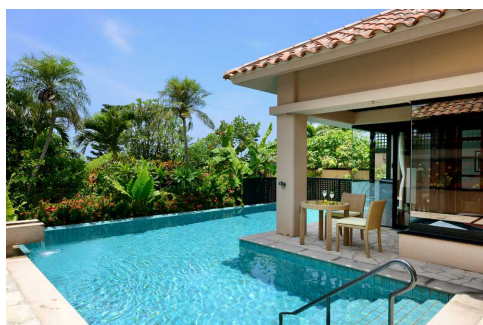

シギラベイサイドスイート アラマンダ 《アラマンダクラブ 対象客室概要》

【プールヴィラ ロイヤルスイート】

開放的な吹き抜けのリビングと広々としたプールを備えたプライベート感あふれるコテージタイプのスイートルーム。ブルガリのアメニティ、リゾート内で自由に使える専用カートなど、ワンランク上のリゾートステイを叶えます。

- ・コテージタイプ、全室禁煙
- ・デイベッド、サウナ、プライベートプール
- ・広さ 161 m² (室内 90 m²、テラス 25 m²)
- ・プール 4 × 9m 変形
- ・ベッドサイズ 180 × 200cm (ダブル)
- ・デイベッドサイズ 200 × 230cm

【プールヴィラ ラグーンスイート】

ラグーンの水辺に佇む国内最大級のオールスイートプールヴィラ。プライベートプールを備え、窓辺にデイベッドを配した空間は、ゆったりと心から開放するような上質な時間をお過ごしいただけます。アメニティは、イタリアで140年の歴史をもつアッカカッパをご用意しております。

- ・プールヴィララグーン棟、全室禁煙
- ・デイベッド、プライベートプール
- ・広さ 91 m² (室内 60 m²、テラス 14 m²)
- ・プール 3 × 6m
- ・ベッドサイズ 120 × 200cm (ハリウッドツイン)
- ・デイベッドサイズ 210 × 220cm

【スーペリアスイート】

木の温もりをいかしたインテリアが、くつろぎに満ちた空間を演出。窓辺に設えたデイベッドに寝そべれば非日常の南国の風景が時間を忘れさせてくれます。

- ・本館、イースト館 1F~4F、禁煙ルームあり
- ・デイベッド、サウナ (*一部サウナ無し)
- ・広さ 65~77 m² (室内 55~60 m²、テラス 10~17 m²)
- ・ベッドサイズ 110 × 200cm (ハリウッドツイン)
- ・デイベッドサイズ 170 × 190cm