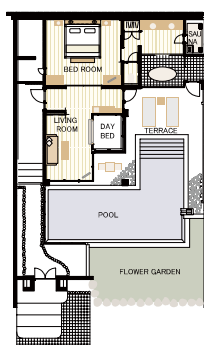

シギラベイサイドスイート アラマンダ 《アラマンダクラブ 対象客室概要》

【プールヴィラ ロイヤルスイート】

開放的な吹き抜けのリビングと広々としたプールを備えたプライベート感あふれるコテージタイプのスイートルーム。ブルガリのアメニティ、リゾート内で自由に使える専用カートなど、ワンランク上のリゾートステイを叶えます。

- ・コテージタイプ、全室禁煙
- ・デイベッド、サウナ、プライベートプール
- ・広さ 161 m² (室内 90 m²、テラス 25 m²)
- ・プール 4 × 9m 変形
- ・ベッドサイズ 180 × 200cm (ダブル)
- ・デイベッドサイズ 200 × 230cm

【プールヴィラ ラグーンスイート】

ラグーンの水辺に佇む国内最大級のオールスイートプールヴィラ。プライベートプールを備え、窓辺にデイベッドを配した空間は、ゆったりと心から開放するような上質な時間をお過ごしいただけます。アメニティは、イタリアで140年の歴史をもつアッカカッパをご用意しております。

- ・プールヴィララグーン棟、全室禁煙
- ・デイベッド、プライベートプール
- ・広さ 91 m² (室内 60 m²、テラス 14 m²)
- ・プール 3 × 6m
- ・ベッドサイズ 120 × 200cm (ハリウッドツイン)
- ・デイベッドサイズ 210 × 220cm

【スーペリアスイート】

木の温もりをいかしたインテリアが、くつろぎに満ちた空間を演出。窓辺に設えたデイベッドに寝そべれば非日常の南国の風景が時間を忘れさせてくれます。

- ・本館、イースト館 1F~4F、禁煙ルームあり
- ・デイベッド、サウナ (*一部サウナ無し)
- ・広さ 65~77 m² (室内 55~60 m²、テラス 10~17 m²)
- ・ベッドサイズ 110 × 200cm (ハリウッドツイン)
- ・デイベッドサイズ 170 × 190cm