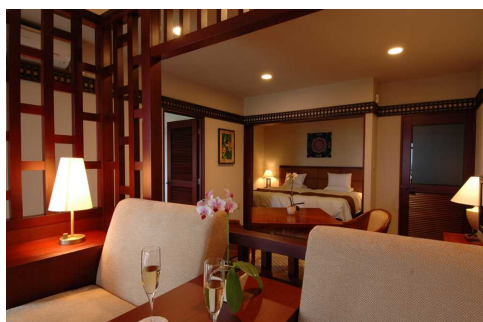

シギラベイサイドスイート アラマンダ 《アラマンダクラブ 対象客室概要》

【プールヴィラ ロイヤルスイート】

開放的な吹き抜けのリビングと広々としたプールを備えたプライベート感あふれるコテージタイプのスイートルーム。ブルガリのアメニティ、リゾート内で自由に使える専用カートなど、ワンランク上のリゾートステイを叶えます。

- ・コテージタイプ、全室禁煙
- ・デイベッド、サウナ、プライベートプール
- ・広さ 161 m² (室内 90 m²、テラス 25 m²)
- ・プール 4 × 9m 変形
- ・ベッドサイズ 180 × 200cm (ダブル)
- ・デイベッドサイズ 200 × 230cm

【プールヴィラ ラグーンスイート】

ラグーンの水辺に佇む国内最大級のオールスイートプールヴィラ。プライベートプールを備え、窓辺にデイベッドを配した空間は、ゆったりと心から開放するような上質な時間をお過ごしいただけます。アメニティは、イタリアで140年の歴史をもつアッカカッパをご用意しております。

- ・プールヴィララグーン棟、全室禁煙
- ・デイベッド、プライベートプール
- ・広さ 91 m² (室内 60 m²、テラス 14 m²)
- ・プール 3 × 6m
- ・ベッドサイズ 120 × 200cm (ハリウッドツイン)
- ・デイベッドサイズ 210 × 220cm

【スーペリアスイート】

木の温もりをいかしたインテリアが、くつろぎに満ちた空間を演出。窓辺に設えたデイベッドに寝そべれば非日常の南国の風景が時間を忘れさせてくれます。

- ・本館、イースト館 1F~4F、禁煙ルームあり
- ・デイベッド、サウナ (*一部サウナ無し)
- ・広さ 65~77 m² (室内 55~60 m²、テラス 10~17 m²)
- ・ベッドサイズ 110 × 200cm (ハリウッドツイン)
- ・デイベッドサイズ 170 × 190cm