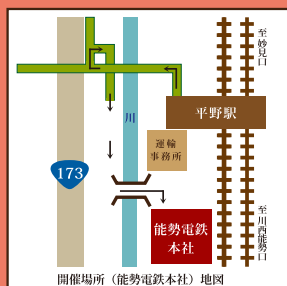

妙見参詣者の増加に伴い発展した「花折街道」。地域に与えた影響と今後の町づくりの展望についてご講演いただきます。

日時

2018年
2月22日(木) 14時～16時

場所

能勢電鉄本社2Fホール
能勢電鉄平野駅 徒歩3分

参加費

500円 当日受付にてお支払いください。

定員

120名 事前申込制・先着順

申し込み

1月26日(金) 10時～ 電話にて受付

☎ 072-792-7716

能勢電鉄(株) 鉄道営業課 平日9時～17時半

会場に駐車場・駐輪場はございません。自動車、自転車、バイク等でのご来場はご遠慮ください。公共交通機関をご利用ください。