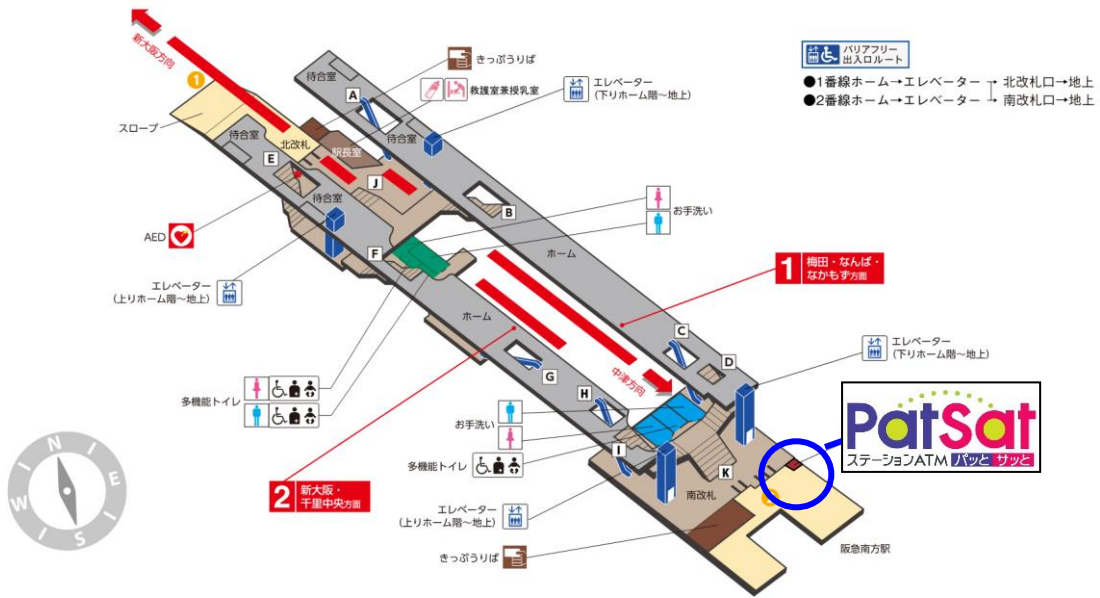

<ご参考①> Osaka Metro 御堂筋線 西中島南方駅「PatSat」設置場所

駅構内図

にしな しま みなみがた えき
西中島南方駅 NISHINAKAJIMA-MINAMIGATA
 御堂筋線

M14

<ご参考②> 「PatSat」ATM ネットワーク一覧