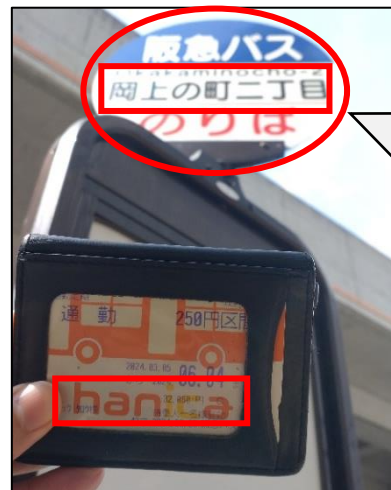

◆『バス停フォトラリー!』ポイントバス停一覧

No.	ポイントバス停	MAP	所在地	近くのおでかけスポット
1	五月山公園・大広寺	○	大阪府	池田市 五月山公園・動物園、大広寺
2	久安寺	○		池田市 久安寺
3	馬場	○		茨木市 園芸関係施設
4	生保	○		茨木市 ダムパークいばきた（令和6年4月に一部オープン）
5	千提寺口	○		茨木市 キリシタン遺物史料館
6	万博記念公園駅	○		吹田市 万博記念公園、ショッピングモール
7	芳野町	○		吹田市 ダスキンミュージアム
8	新幹線公園前	○		摂津市 新幹線公園
9	服部緑地西口	○		豊中市 服部緑地公園
10	中桜塚四丁目	○		豊中市 大塚公園（古墳）
11	原田中二丁目	○		豊中市 大阪国際空港（伊丹空港）発着の飛行機のピュースポット
12	余野	○		豊能町 乗馬センター
13	平野口	○		能勢町 道の駅能勢
14	能勢町役場前	○		能勢町 浄るりシアター
15	箕面萱野駅	○		箕面市 箕面萱野駅
16	彩都西駅	○		箕面市 洋菓子店や公園
17	小野原西五丁目	○		箕面市 カフェや神社
18	止々呂美ふるさと自然館前	○		箕面市 止々呂美ふるさと自然館等
19	勝尾寺	○		箕面市 勝尾寺桜まつり
20	奥池	○	兵庫県	芦屋市 奥池あそびの広場
21	緑町	○		芦屋市 谷崎潤一郎記念館、芦屋市立美術博物館
22	阪神尼崎	○		尼崎市 尼崎城
23	つかしん前	○		尼崎市 ショッピングセンター
24	イオンモール伊丹	○		伊丹市 ショッピングセンター
25	伊丹スカイパーク・上須古	○		伊丹市 伊丹スカイパーク
26	伊丹一丁目	○		伊丹市 市立伊丹ミュージアム
27	パークタウン中央	○		猪名川町 ショッピングセンター
28	屏風岩	○		猪名川町 道の駅いながわ
29	銀山口	○		猪名川町 多田銀山
30	一庫ダム	○	川西市 一庫ダム	
31	多田神社前	○	川西市 多田神社	
32	有馬温泉（太閤橋）	○	神戸市 有馬温泉	
33	六甲山牧場	○	神戸市 六甲山牧場	
34	しあわせの村中央	○	神戸市 しあわせの村	
35	西谷の森公園口	○	宝塚市 宝塚西谷の森公園	
36	歌劇場前	○	宝塚市 宝塚大劇場、手塚治虫記念館	
37	阪急中山観音駅	○	宝塚市 中山寺	
38	競馬場	○	宝塚市 阪神競馬場	
39	関西学院前	○	西宮市 関西学院大学上ヶ原キャンパス	
40	木ノ元	○	西宮市 鉄道廃線跡	
41	広田神社前	○	西宮市 広田神社	
42	柏堂町	○	西宮市 北山緑化植物園	
43	蓬莱峡	○	西宮市 蓬莱峡	
44	西宮北口	○	西宮市 阪急西宮ガーデンズ、芸術文化センター	
45	善峯寺	○	京都府	京都市 善峯寺
46	南春日町	○		京都市 大原野神社
47	京阪淀駅	○		京都市 京都競馬場
48	向日市役所前	○		向日市 向日神社、勝山公園
49	勝竜寺城公園前	○		長岡京市 勝竜寺城公園
50	長岡天満宮前	○		長岡京市 長岡天満宮

確認可能

原則、こちらの円盤を撮影ください。
 ※ 円盤のないバス停については、バス停名がわかるものを撮影ください。

- hanicaカードの「hanica」の表示とバス停の名称が1枚に収まっていればOKです。
 (パスケースに入っている場合でも「hanica」の表示が確認できれば問題ありません。)
- バス停のタイプによらず、バス停の名称が判別できればOKです。
- ピントズレや逆光、文字が小さい場合でも、拡大することなどにより確認できればOKです。
- 「hanica」の表示以外のカードの券面表示は不鮮明、読めなくてもOKです。

確認不可能

- カード裏面などカードが判別できない場合、停留所名称が特定できない場合は不可とさせていただきます。