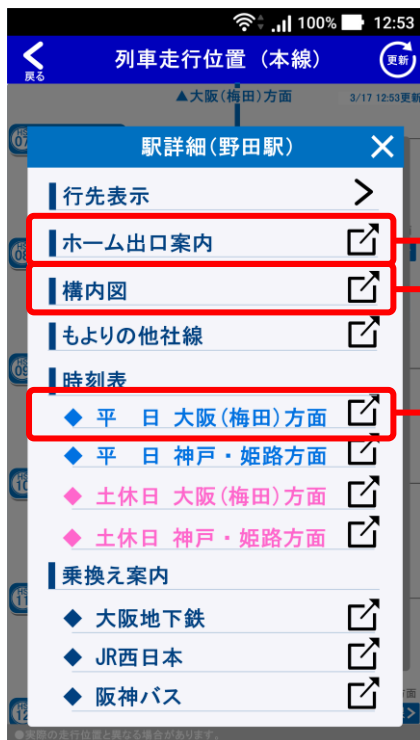

### (2) プッシュ通知による列車遅延・運休情報

(a) Android

(b) iOS

図5 プッシュ通知

(3) 列車走行位置情報 (近鉄アプリ連携)

図 6 列車走行位置情報 (阪神本線)

図 7 列車詳細情報

図 8 列車走行位置情報 (阪神なんば線)

図 9 近鉄アプリ 列車走行位置画面 (奈良線)

※本機能をご利用いただくには「近鉄アプリ」のダウンロードが必要です。

(4) 各駅における列車行先案内情報

図 10 メイン画面

図 11 メイン画面 (列車詳細)

(5) 駅情報 (ホーム出口案内・構内図・時刻表等)

図 12 駅詳細情報

図 13 ホーム出口案内