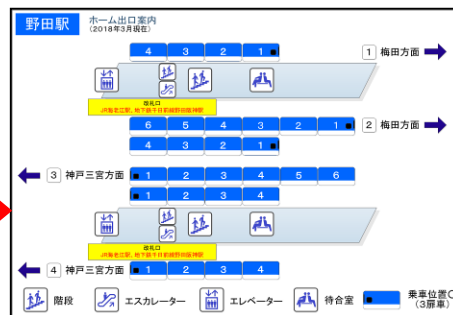

### (1) 運行情報

図3 メイン画面 (異常時)

図4 運行情報画面

### (2) プッシュ通知による列車遅延・運休情報

(a) Android

(b) iOS

図5 プッシュ通知

(3) 列車走行位置情報 (近鉄アプリ連携)

図 6 列車走行位置情報 (阪神本線)

図 7 列車詳細情報

図 8 列車走行位置情報 (阪神なんば線)

図 9 近鉄アプリ 列車走行位置画面 (奈良線)

※本機能をご利用いただくには「近鉄アプリ」のダウンロードが必要です。

(4) 各駅における列車行先案内情報

図 10 メイン画面

図 11 メイン画面 (列車詳細)

(5) 駅情報 (ホーム出口案内・構内図・時刻表等)

図 12 駅詳細情報

図 13 ホーム出口案内

図 14 構内図

列車番号	大阪(梅田)方面	神戸・姫路方面
1	2	3
2	3	4
3	4	5
4	5	6
5	6	7
6	7	8
7	8	9
8	9	10
9	10	11
10	11	12
11	12	13
12	13	14
13	14	15
14	15	16
15	16	17
16	17	18
17	18	19
18	19	20
19	20	21
20	21	22
21	22	23
22	23	24
23	24	25
24	25	26
25	26	27
26	27	28
27	28	29
28	29	30
29	30	31
30	31	32
31	32	33
32	33	34
33	34	35
34	35	36
35	36	37
36	37	38
37	38	39
38	39	40
39	40	41
40	41	42
41	42	43
42	43	44
43	44	45
44	45	46
45	46	47
46	47	48
47	48	49
48	49	50
49	50	51
50	51	52
51	52	53
52	53	54
53	54	55
54	55	56
55	56	57
56	57	58
57	58	59
58	59	60
59	60	61
60	61	62
61	62	63
62	63	64
63	64	65
64	65	66
65	66	67
66	67	68
67	68	69
68	69	70
69	70	71
70	71	72
71	72	73
72	73	74
73	74	75
74	75	76
75	76	77
76	77	78
77	78	79
78	79	80
79	80	81
80	81	82
81	82	83
82	83	84
83	84	85
84	85	86
85	86	87
86	87	88
87	88	89
88	89	90
89	90	91
90	91	92
91	92	93
92	93	94
93	94	95
94	95	96
95	96	97
96	97	98
97	98	99
98	99	100