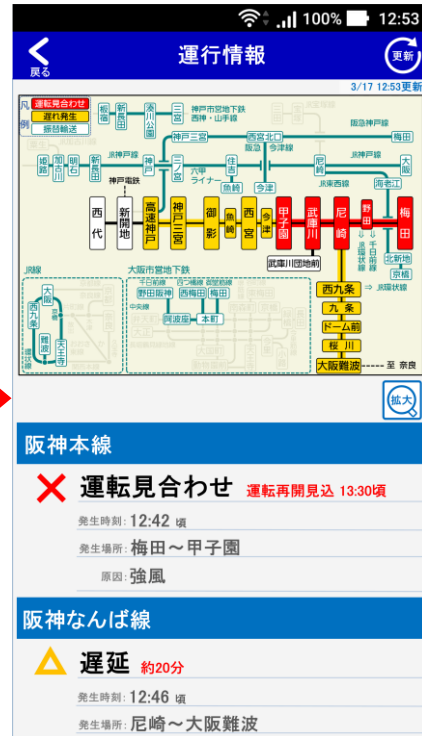

## 【画面イメージ】

※赤枠部分をタップしていただきますと矢印方向の画面が表示されます。

### (1) 運行情報

図3 メイン画面 (異常時)

図4 運行情報画面

### (2) プッシュ通知による列車遅延・運休情報

(a) Android

(b) iOS

図5 プッシュ通知

(3) 列車走行位置情報 (近鉄アプリ連携)

図 6 列車走行位置情報 (阪神本線)

図 7 列車詳細情報

図 8 列車走行位置情報 (阪神なんば線)

図 9 近鉄アプリ 列車走行位置画面 (奈良線)

※本機能をご利用いただくには「近鉄アプリ」のダウンロードが必要です。

(4) 各駅における列車行先案内情報

図 10 メイン画面

図 11 メイン画面 (列車詳細)

(5) 駅情報 (ホーム出口案内・構内図・時刻表等)

図 12 駅詳細情報

図 13 ホーム出口案内