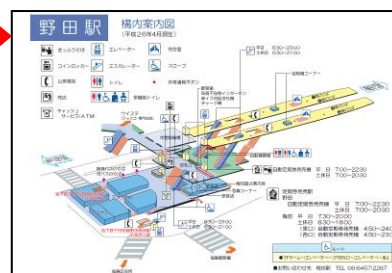

### (2) プッシュ通知による列車遅延・運休情報

(a) Android

(b) iOS

図5 プッシュ通知

(3) 列車走行位置情報 (近鉄アプリ連携)

図 6 列車走行位置情報 (阪神本線)

図 7 列車詳細情報

図 8 列車走行位置情報 (阪神なんば線)

図 9 近鉄アプリ 列車走行位置画面 (奈良線)

※本機能をご利用いただくには「近鉄アプリ」のダウンロードが必要です。

(4) 各駅における列車行先案内情報

図 10 メイン画面

図 11 メイン画面 (列車詳細)

(5) 駅情報 (ホーム出口案内・構内図・時刻表等)

図 12 駅詳細情報

図 13 ホーム出口案内

図 14 構内図

列車番号	大阪(梅田)方面	神戸・姫路方面
1	2	3
2	3	4
3	4	5
4	5	6
5	6	7
6	7	8
7	8	9
8	9	10
9	10	11
10	11	12
11	12	13
12	13	14
13	14	15
14	15	16
15	16	17
16	17	18
17	18	19
18	19	20
19	20	21
20	21	22
21	22	23
22	23	24
23	24	25
24	25	26
25	26	27
26	27	28
27	28	29
28	29	30
29	30	31
30	31	32
31	32	33
32	33	34
33	34	35
34	35	36
35	36	37
36	37	38
37	38	39
38	39	40
39	40	41
40	41	42
41	42	43
42	43	44
43	44	45
44	45	46
45	46	47
46	47	48
47	48	49
48	49	50
49	50	51
50	51	52
51	52	53
52	53	54
53	54	55
54	55	56
55	56	57
56	57	58
57	58	59
58	59	60
59	60	61
60	61	62
61	62	63
62	63	64
63	64	65
64	65	66
65	66	67
66	67	68
67	68	69
68	69	70
69	70	71
70	71	72
71	72	73
72	73	74
73	74	75
74	75	76
75	76	77
76	77	78
77	78	79
78	79	80
79	80	81
80	81	82
81	82	83
82	83	84
83	84	85
84	85	86
85	86	87
86	87	88
87	88	89
88	89	90
89	90	91
90	91	92
91	92	93
92	93	94
93	94	95
94	95	96
95	96	97
96	97	98
97	98	99
98	99	100