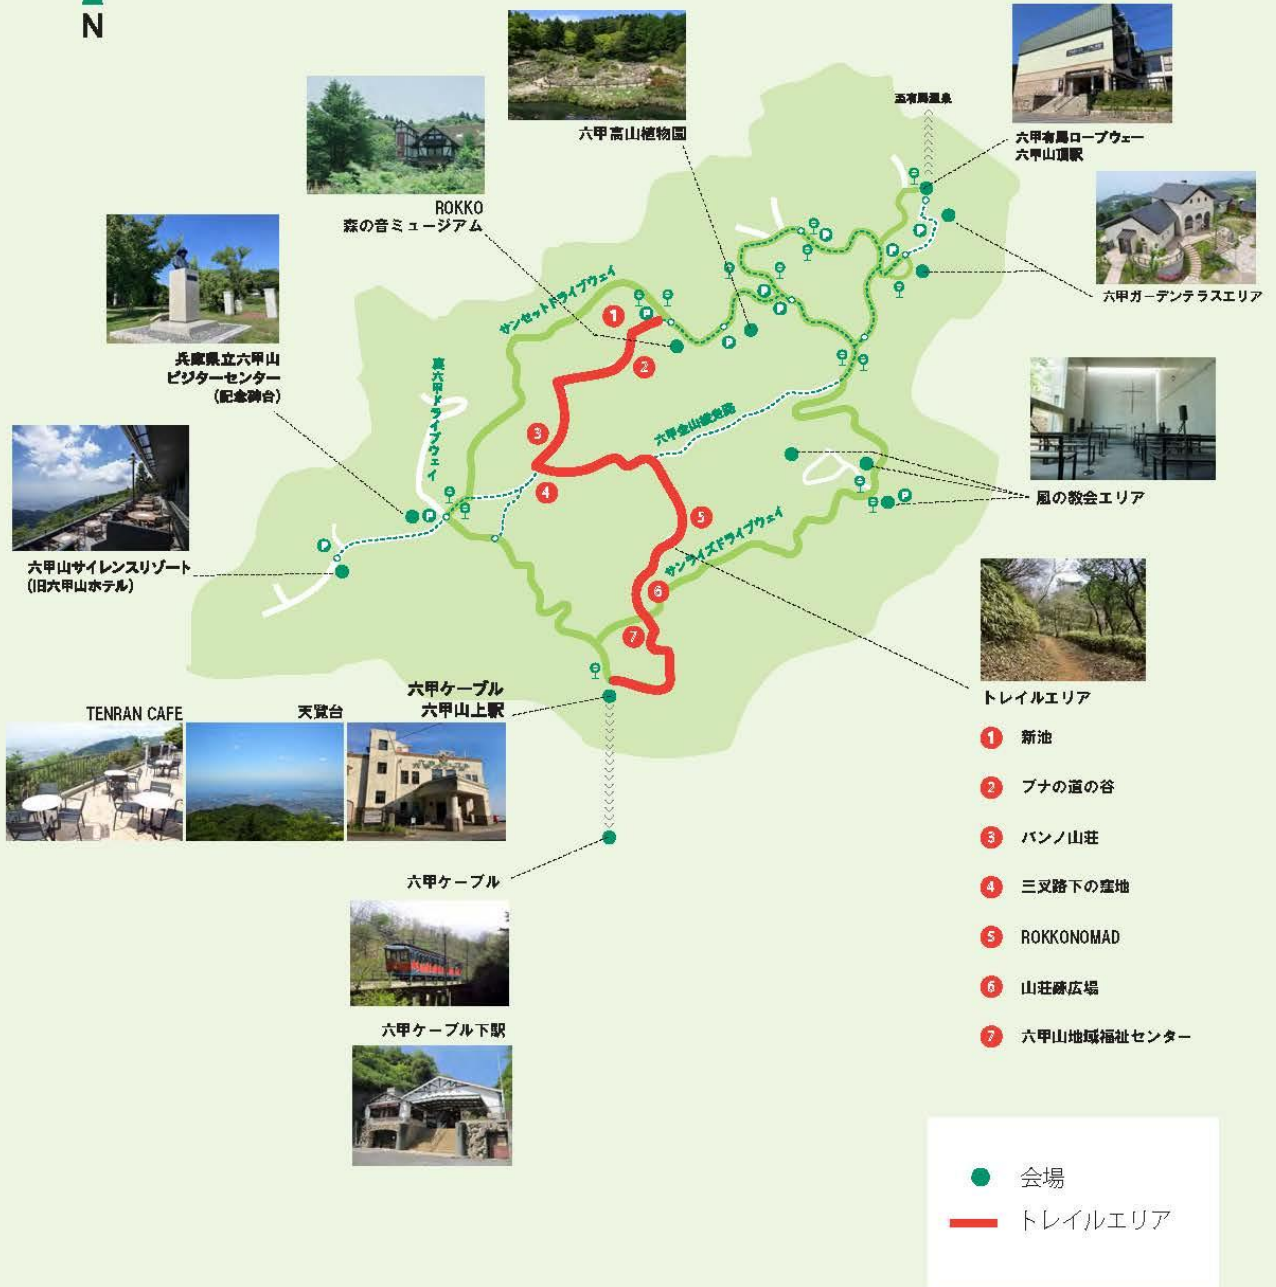

六甲ミーツ・アート芸術散歩 2023 beyond

会場MAP

《 報道関係者お問い合わせ先 》

六甲山観光株式会社／六甲ミーツ・アート芸術散歩2023 beyond 事務局
TEL : 078-891-0048