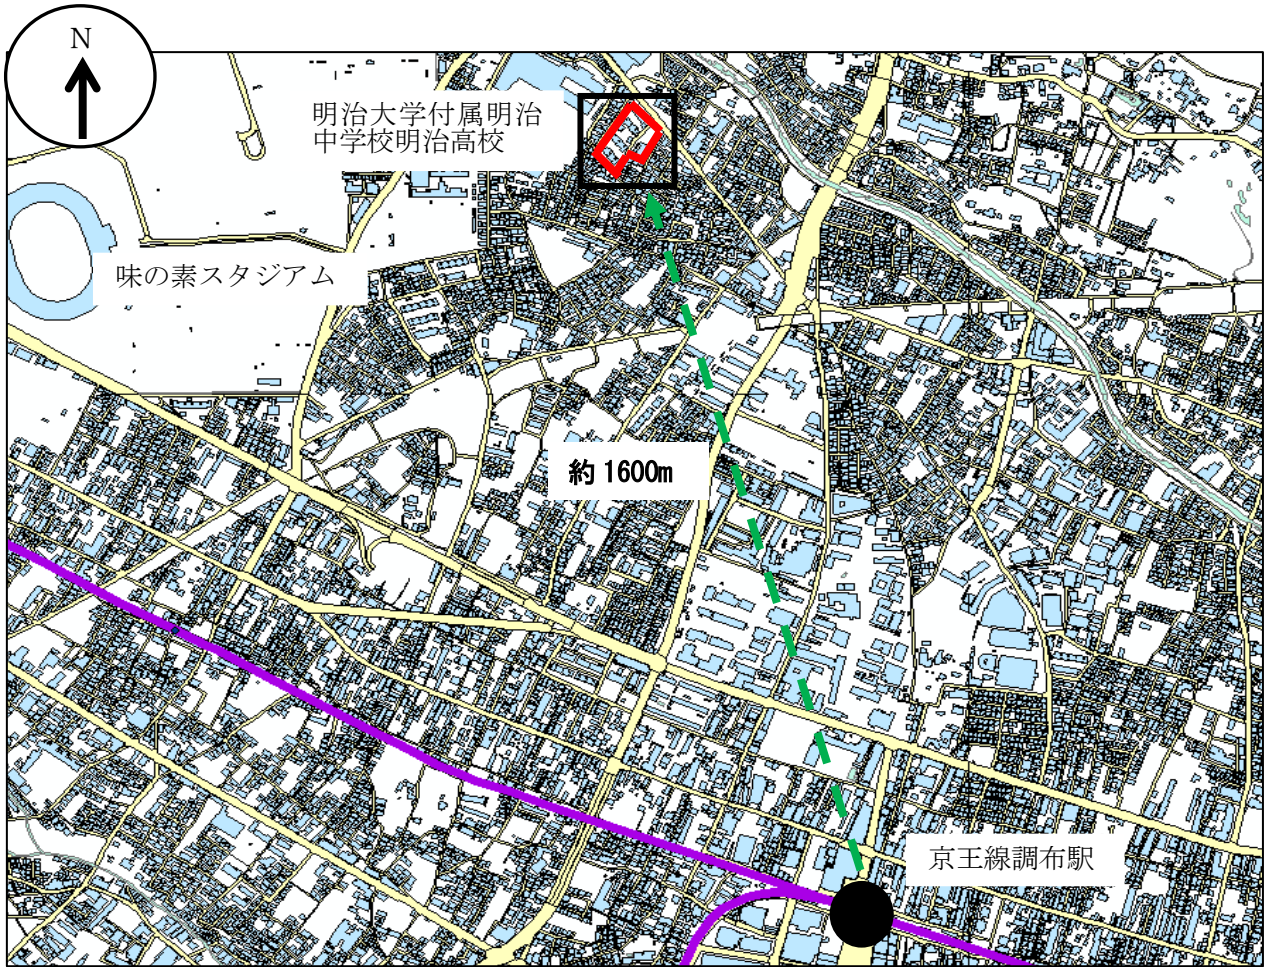

位置図 1

＜三鷹大沢四丁目アパートの案内図＞
(所在地：三鷹市大沢4-21ほか)

拡大図

※この地図は、国土地理院長の承認(平24関公第269号)を得て作成した東京都地形図(S=1:2,500)を使用(3都市基交第185号)して作成したものである。無断複製を禁ずる。