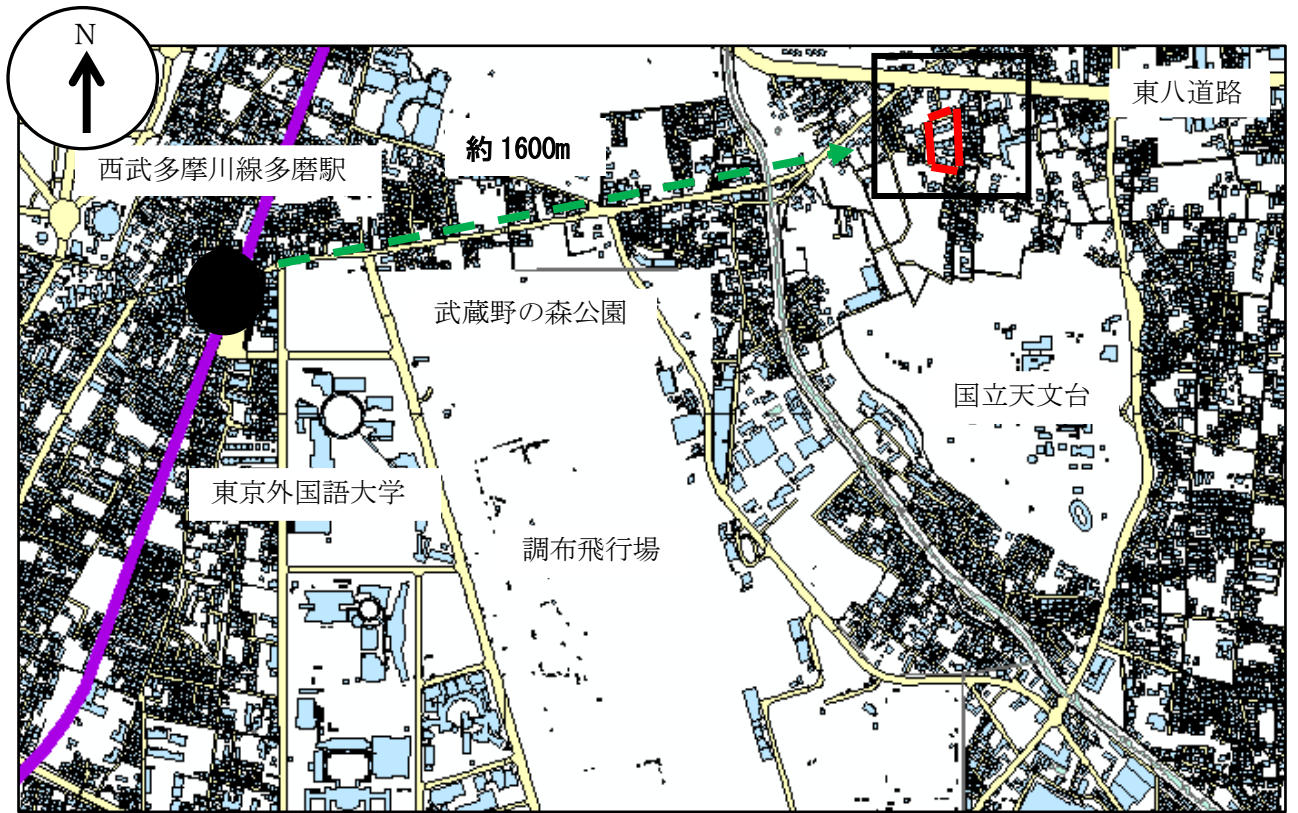

位置図 2

<三鷹大沢二丁目第2アパートの案内図>
(所在地：三鷹市大沢2-8)

※この地図は、国土地理院長の承認(平24関公第269号)を得て作成した東京都地形図(S=1:2,500)を使用(3都市基交第185号)して作成したものである。無断複製を禁ずる。