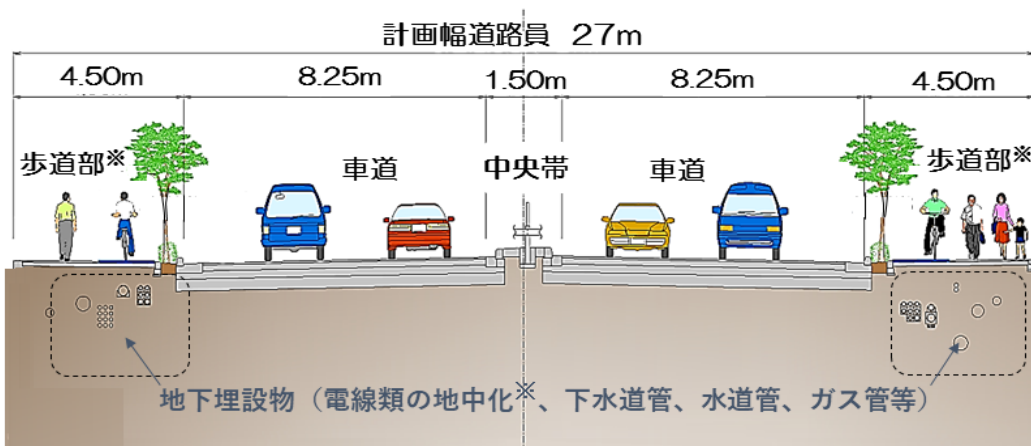

案内図

標準断面図

交通開放間近の環状第3号線(薬王寺)

【市谷薬王寺町交差点から市谷柳町方面を望む】

※ 歩道部については、引続き無電柱化や歩道工事などを行い、早期完成を目指します。