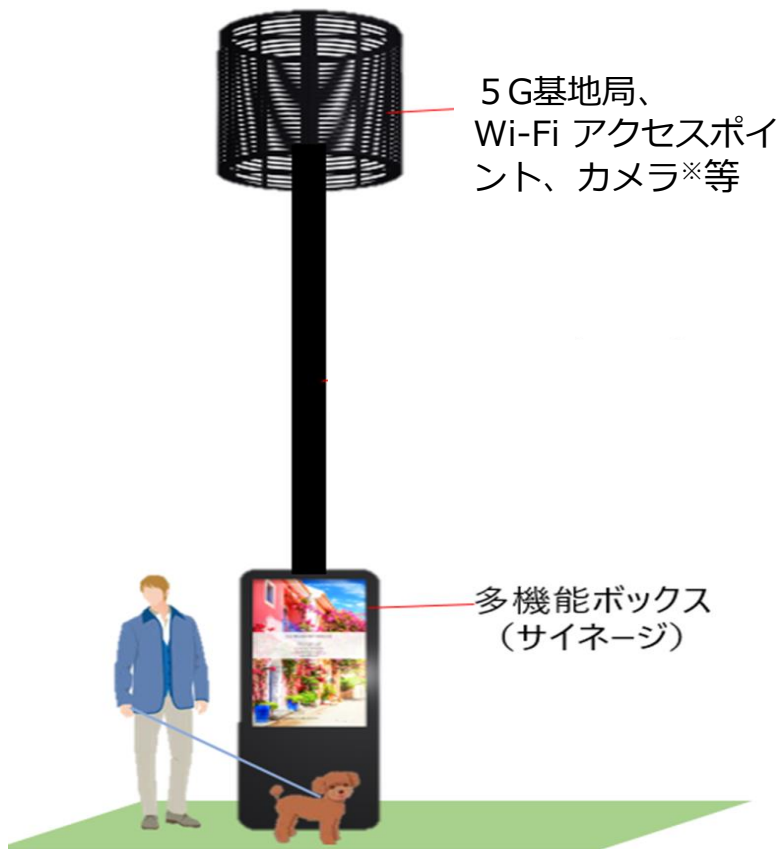

【設置予定のスマートポールイメージ図】

テーマ	地域課題	解決内容案
防災	<ul style="list-style-type: none"> <li>✓ 災害時の通信確保</li> </ul>	<ul style="list-style-type: none"> <li>✓ <b>Wi-Fi アクセスポイントや5G基地局</b>による同時多接続による通信手段の確保</li> </ul>
情報発信	<ul style="list-style-type: none"> <li>✓ 屋外での情報発信強化</li> </ul>	<ul style="list-style-type: none"> <li>✓ <b>デジタルサイネージ</b>による区のにぎわい創出、掲示板情報等の発信</li> </ul>
環境美化	<ul style="list-style-type: none"> <li>✓ 路上喫煙対策/ペットマナー向上啓発</li> </ul>	<ul style="list-style-type: none"> <li>✓ <b>音声アナウンス等</b>による啓発や誘導等の仕組み構築</li> </ul>
データ利活用	<ul style="list-style-type: none"> <li>✓ 通年の各種データ取得</li> </ul>	<ul style="list-style-type: none"> <li>✓ <b>カメラ</b>により通年で人流データを取得し、エリアの通行量等を分析、政策立案等に活用</li> </ul>

※カメラは群衆カメラを導入して個人を特定する情報は取得しない。