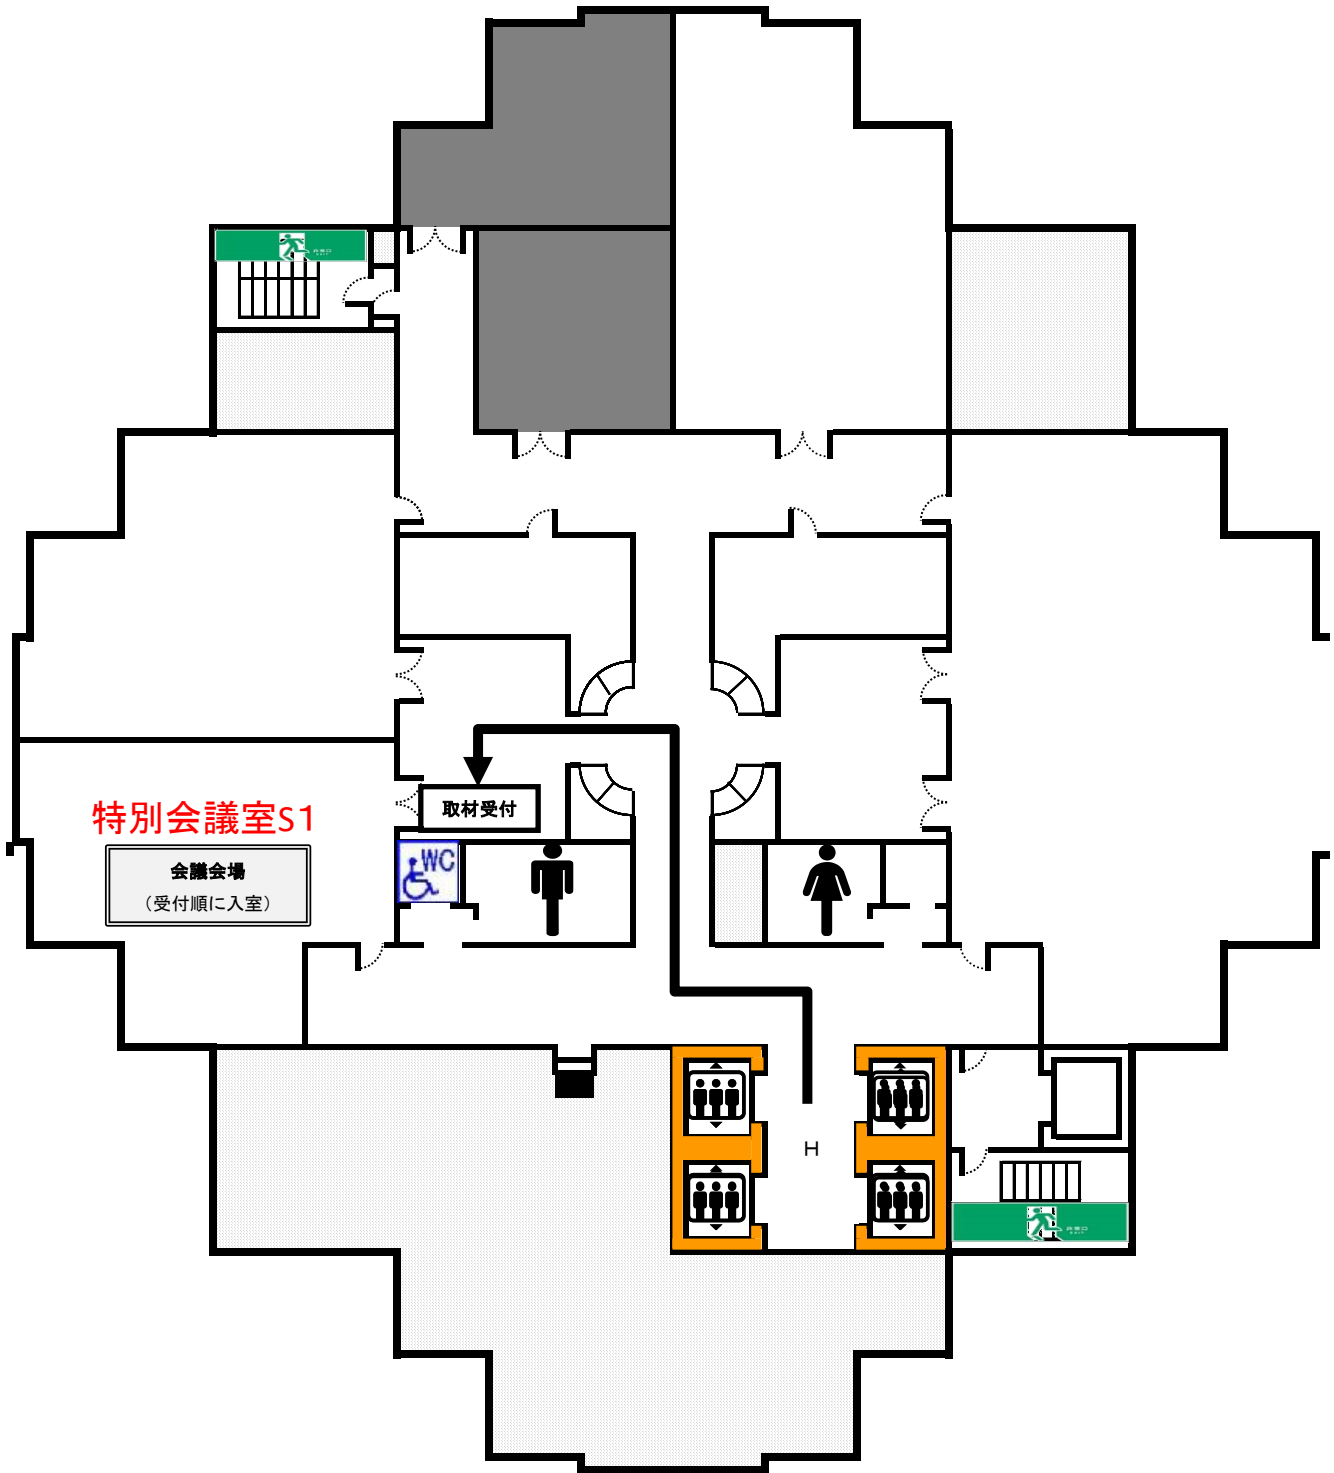

第一本庁舎33階南塔 特別会議室S1・S2

第一本庁舎33階南側フロアマップ

取材関係者動線

別紙2

東側: 京王プラザホテル方面

北側: ハイアットリージェンシー東京方面

南側: 第二本庁舎方面

西側: 新宿中央公園方面