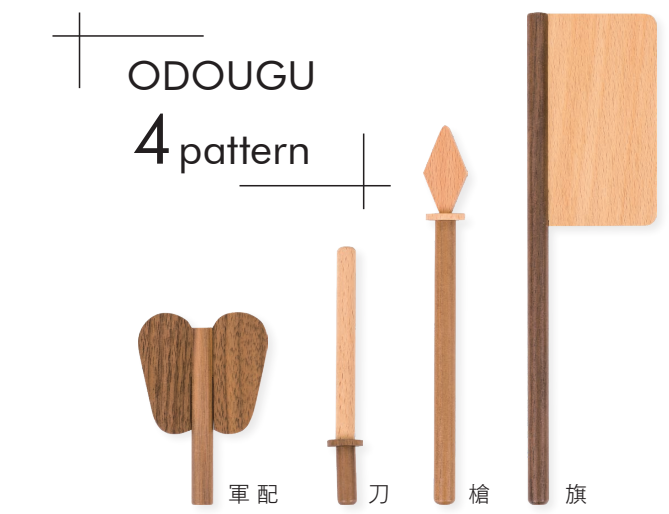

## 遊び心満載の五月人形

使用する木の種類を変えて色の濃淡を表現した、ナチュラルでおしゃれな木製五月人形。その時の気分に合わせて、鍬形や持ち物を替えられるところもポイントです。バラエティー豊かな6種類の鍬形の中から選んで付け替えたり、お好みで旗・刀などを持たせたりできる遊び心満載の五月人形です。

天然木の温かみを感じる優しい五月人形

*Changing part 1*

お人形本体にプラスで、お好きな組み合わせで楽しめる、鍬形6種類と手に持たせるお道具4種類が付属の豪華なセット内容です。

KUWAGATA  
6 pattern

ODOUGU  
4 pattern

自由に持ち物も組み合わせOK

お部屋にぬくもりをもたらす天然木でできた木製鯉のぼり。天然木がもつ柔らかい風合いと心地よさに癒されます。親しみやすいデザインの鯉のぼりは、インテリアとしてもお楽しみいただけます。

サイズ 横幅14cm×奥行14cm×高さ(最大)30cm

素材 天然木(ブナ)

品番 PRMO-koi

価格 ¥9,800 (税込)