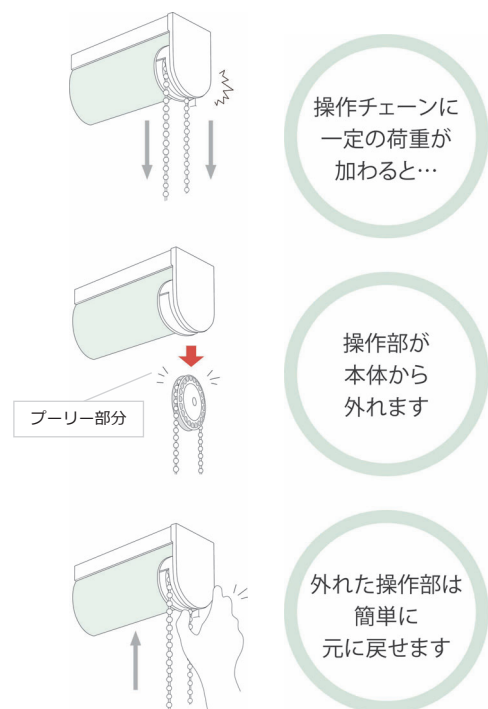

なお、本商品は第15回キッズデザイン賞「子どもたちの安全・安心に貢献するデザイン部門」を受賞しました。

※JIS A 4811：家庭用室内ブラインドに付属するコードの要求事項 - 子どもの安全性

関連サイト

「デザイン賞受賞商品」 <https://www.sangetsu.co.jp/sscp/gallery/award.html>

カーテンとCS ロールスクリーンの同柄コーディネート

CS ロールスクリーン：OPR32、カーテン（LP加工）：OP6606、クッション：OP6606、OP6651 の施工例

CS ロールスクリーン メカのポイント

「Simple Order(シンプルオーダー) vol.2」

発刊日：2021年9月21日(火)

収録点数：71柄201点

・新柄点数 113点(約56%)

New CS ロールスクリーン

収録点数：3柄39点(全点防災)

同見本帳は、当社ショールームや設計事務所、建設会社、工務店、リフォーム工事店などでご覧いただけるほか、サンゲツ WEB サイト内のオンラインカタログ「デジタルカタログ」でも発刊と同時に公開いたします。