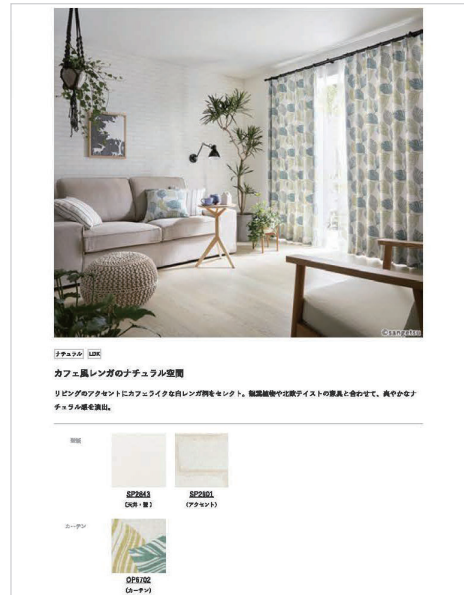

色味の濃いブラウンは落ち着いた雰囲気のある上質な空間を演出。洋室や和室どちらにもおすすめのカラーです。

床色の一覧は折り返しページになっており、見開くと各商品ページにて床色とカーテンのコーディネートの参考にご使用いただけます。

色ごとにおすすめのインテリアスタイルも記載。好みのスタイルに合う色をイメージすることができます。

3. スムーズな商品選定をサポートする WEB コーディネート写真集

見本帳と連動した WEB コンテンツとして、「WEB コーディネート写真集」を作成。全商品の施工例写真を掲載するほか、「インテリアスタイル」「部屋別」「床色別」「機能」「色」「柄」といった、さまざまな視点から画像を検索することができ、理想の空間イメージをスムーズに見つけることができます。また、壁紙見本帳「SP」、「ファイン」や、床材を使用した事例も紹介しており、空間全体のコーディネート例として活用いただけます。

WEB 検索ツール

LOOK FOR PICTURES!

イメージしやすいカテゴリから、施工例写真を検索できます。
また、見本帳内の全柄・全色の施工例写真もご覧いただけます。

カテゴリで検索できる!

WEB検索

- ・テストで探す
- ・お部屋で探す
- ・機能で探す
- ・色で探す
- ・柄で探す
- etc...

壁紙 SP を使用したコーディネート

ブレンシェード : OP6665
壁紙 : SP2862(2021-2023 SP)

施工例写真、採用品番、おすすめのタッセルやレースを 1 セットで掲載していますので、ご提案資料としてそのままご使用いただけます。

WEB 画面イメージ

WEB コーディネート写真集 (9月21日より公開)

<https://www.sangetsu.co.jp/newproduct/simpleorder2/coordinate/number/>

4. チャイルドセーフティ機能をもった CS ロールスクリーンを新発売