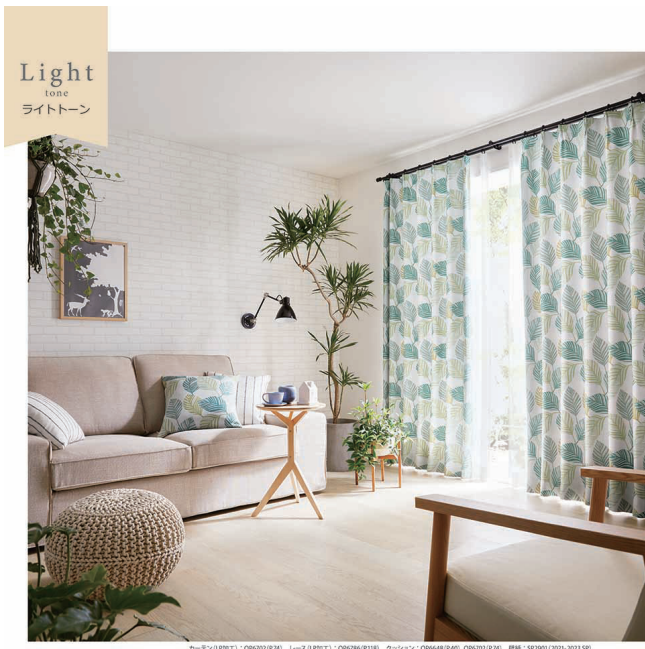

1. 分かりやすいワンプライスの価格設定

同見本帳は、ドレープ、レース、プレーンシェード、CS ロールスクリーンの 4 種類すべてを“ ワンプライス” の価格設定としています。生地により価格が変動しないため、安心してお選びいただけるほか、仕様とサイズを選ぶだけで、簡単に見積りを作成することができ、スムーズな商品提案をサポートします。

分かりやすいワンプライス価格

ドレープ、レース、プレーンシェード、CSロールスクリーンなど、それぞれワンプライスだから見積りカンタン！

約1.5倍
ヒダ **32,000** 円(税別)/窓

約1.5倍
ヒダ **16,900** 円(税別)/窓

48,800 円(税別)/窓

24,300 円(税別)/窓

2. ライフスタイルに合わせた空間づくりを提案する巻頭企画

巻頭企画「Match with FLOOR」では、「床の色から選ぶコーディネート」を掲載。フローリングの代表的な 5 色を基点に、「海外カフェ風」、「おうち時間を楽しむ」など、さまざまなライフスタイルをイメージした 12 シーンの空間を提案します。また、見本帳の折り返し部分にフローリングを掲載。各商品ページにて床色とカーテンのコーディネートの参考にご使用いただけます。さらに、カーテンの色から探す「Color Palette」も掲載し、カーテンの色ごとにカラーコーディネートのポイントを紹介します。

巻頭特集 1 : Match with FLOOR

Light
LIVE
ライトトーン

「植物と暮らす」

観葉植物 ナチュラルインテリア リビング

淡い木色を明るくグリーンと個性抜群。観葉植物を置いたり、北欧テイストのリーフ柄カーテンでナチュラルでさわやかなリビングに。

Coordinate

フローリング OP6702 (P74)
ドレープ OP6702 (B76)
レース OP6786 (B118)

巻頭特集 2 : Color Palette

Color Palette

BEIGE tone