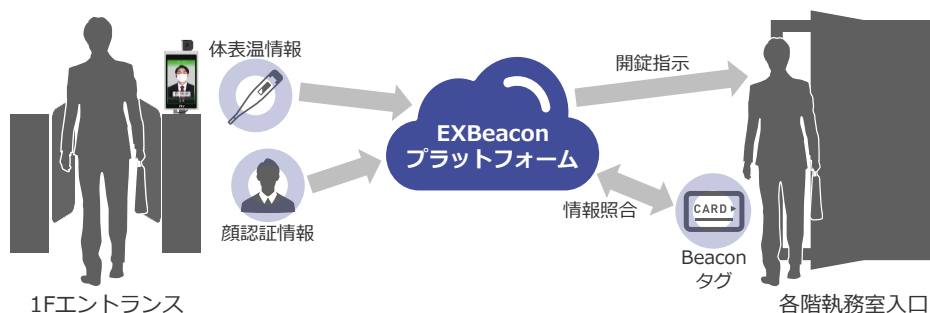

「顔」「体表温」「EXBeaconタグ」の 3ファクタ認証システム

フラッパーゲートと受付管理システムの導入で
セキュリティ強化と受付無人化を実現 -本社1Fエントランス

渋谷本社では2021年5月、3ファクタ認証システムとフラッパーゲートを連携させた入退館管理システムを導入しました。登録した「顔」と一致すること、および「体表温」が閾値以下であることで1Fエントランスのフラッパーゲートを通することができ、この情報と各社員の所有する「Beaconタグ」情報のマッチングにより執務室入口の電気錠をタッチレスで開錠できる仕組みとなっています。

また、併せて来訪者受付管理システムも導入しました。来訪したゲストは「体表温」とシステムにより発行された「QRコード」によりゲートを通できる仕組みです。

本3ファクタ認証システムはエクシオグループのトータルソリューションです。

ExBeaconが収集する位置情報、顔認証カメラが取得する顔認証情報および体表温情報、フラッパーゲートの開閉情報、QRコードリーダーの認証可否情報はすべてExBeaconサーバへ集約され、ExBeaconプラットフォーム上で処理が行われます。

■ 本社での構成イメージ

ラボ環境による販売プロモーション -中国支店1Fエントランス

中国支店では2021年6月、3ファクタ認証による入退館管理システムと、これを来訪したゲストが体験できるラボ環境の導入を行います。来訪したゲストは「体表温」による認証と、「Beaconタグ」による電気錠のタッチレス開錠および位置情報の見える化を実際に体感することができます。

ご来社ついでに立ち寄っていただくことにより、本3ファクタ認証システムへの関心を促したり、実際に導入する際のイメージを膨らませるような場を提供します。