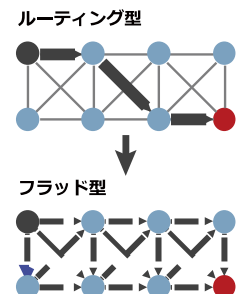

また、併せて来訪者受付管理システムも導入しました。来訪したゲストは「体表温」とシステムにより発行された「QRコード」によりゲートを通できる仕組みです。

本3ファクタ認証システムはエクシオグループのトータルソリューションです。

ExBeaconが収集する位置情報、顔認証カメラが取得する顔認証情報および体表温情報、フラッパーゲートの開閉情報、QRコードリーダーの認証可否情報はすべてExBeaconサーバへ集約され、ExBeaconプラットフォーム上で処理が行われます。

📍株式会社協和エクシオ 中国支店
広島県広島市東区若草町8-17

EXBeaconプラットフォーム

EXBeaconプラットフォームは、すべての建物・施設に適用可能なIoT専用の新しいインフラです。建物内に設置されたEXBeaconタグで人やモノの位置や動きを測ると同時に、様々なセンサー情報を収集・分析することができます。これらの情報はダッシュボードで見える化させたり、APIで他のシステムと連携させることも可能です。

■プラットフォーム構成イメージ

■EXBeaconプロダクト

■EXBeacon3つの機能

■EXBeaconのメッシュ通信技術

Engineering for Fusion

株式会社 協和エクシオ

<http://www.exeo.co.jp/>