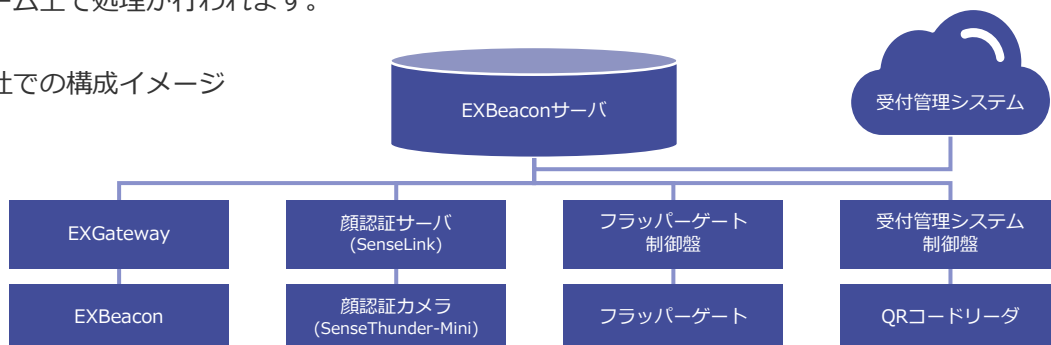

「顔」「体表温」「EXBeaconタグ」の 3ファクタ認証システム

フラッパーゲートと受付管理システムの導入で
セキュリティ強化と受付無人化を実現 -本社1Fエントランス

渋谷本社では2021年5月、3ファクタ認証システムとフラッパーゲートを連携させた入退館管理システムを導入しました。登録した「顔」と一致すること、および「体表温」が閾値以下であることで1Fエントランスのフラッパーゲートを通することができ、この情報と各社員の所有する「Beaconタグ」情報のマッチングにより執務室入口の電気錠をタッチレスで開錠できる仕組みとなっています。

また、併せて来訪者受付管理システムも導入しました。来訪したゲストは「体表温」とシステムにより発行された「QRコード」によりゲートを通できる仕組みです。

本3ファクタ認証システムはエクシオグループのトータルソリューションです。

ExBeaconが収集する位置情報、顔認証カメラが取得する顔認証情報および体表温情報、フラッパーゲートの開閉情報、QRコードリーダーの認証可否情報はすべてExBeaconサーバへ集約され、ExBeaconプラットフォーム上で処理が行われます。

■ 本社での構成イメージ

ラボ環境による販売プロモーション -中国支店1Fエントランス

中国支店では2021年6月、3ファクタ認証による入退館管理システムと、これを来訪したゲストが体験できるラボ環境の導入を行います。来訪したゲストは「体表温」による認証と、「Beaconタグ」による電気錠のタッチレス開錠および位置情報の見える化を実際に体感することができます。

ご来社ついでに立ち寄っていただくことにより、本3ファクタ認証システムへの関心を促したり、実際に導入する際のイメージを膨らませるような場を提供します。