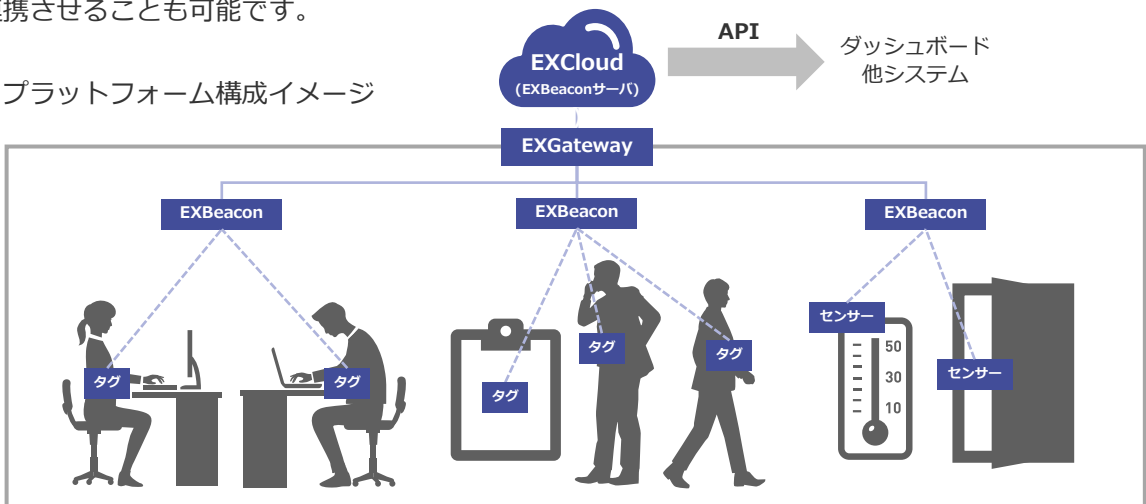

■プラットフォーム構成イメージ