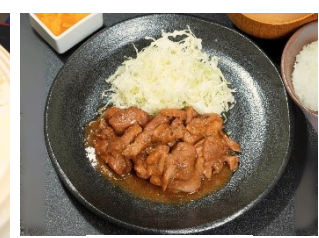

【商品情報】 ※価格は税込表記

東名阪道 大山田 PA(下り)
味噌海老天丼セット 1,150 円

東名阪道 亀山 PA(下り)
やみつき!! 豚からあげ丼 990 円

東名阪道 亀山 PA(上り) 亀山亭
ビーフ牛カツめし 980 円

東名阪道 大山田(上り)
鶏焼肉定食 1,200 円

東名阪道 EXPASA 御在所(上り) 彦兵衛
とり味噌丼 580 円

東名阪道 EXPASA 御在所(上り) 味蔵
牛ホルモン焼肉丼 1,280 円