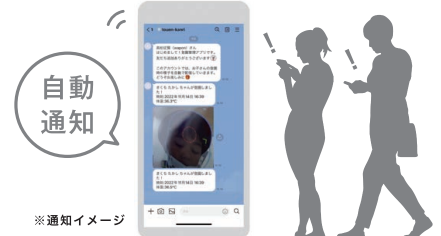

FACE FOUR CONNECT

[フェイスフォーコネクト]

AI 顔認証端末を活用し、 園児の登園を保護者へLINEから通知。

こども園や保育園の通園バス車内における園児の置き去り事故を受け、
バスからの降車確認だけでは防げないヒューマンエラーや、保護者様の不安の解消ために
AI 顔認証による確実な登園の確認と、LINEからの自動通知を組み合わせた
「登園通知システム」を開発しました。

『FACE FOUR CONNECT』は、
お子様の登園を確認・通知することで、
保護者の不安を解消します。

『登園通知システム』

園児が登園すると、保護者にLINEから通知が届きます

① 登園

- バスの降車確認だけでは「登園の確認」ができない
(降車後の迷子など)

② 顔認証

- 園の玄関の中に「園児の顔認証」ができる端末を設置
- バスから降りた「園児が端末に顔をかざす」
- 温度計測機能を用いて「園児の体温管理」にも活用できる

温度計測
モジュール

3D 顔認証
デュアルレンズ

③ 登園通知

- LINEから「自動で通知」される
(園のLINE公式アカウントより通知)
 - 保護者ごとに対象のお子様の「登園情報が通知」される
- ※端末設置側にネットワーク環境が必要

※通知イメージ

顔認証

【顔認証端末】

- ・ID
- ・名前
- ・顔キャプチャ

サーバーに人物情報を送信

【通信サーバー】