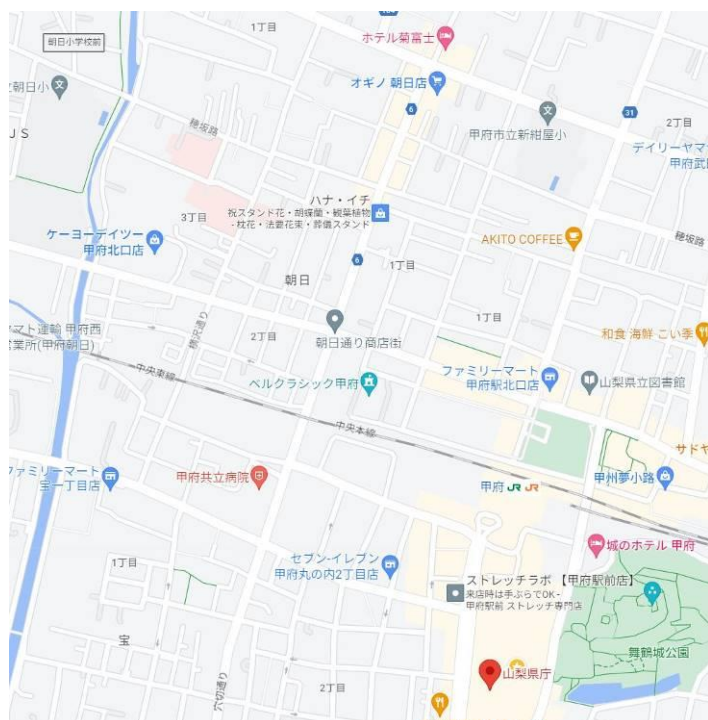

第 5 期 TRY!YAMANASHI!実証実験サポート事業【株式会社エニキャリア】
配達依頼マッチングアプリを活用したお買い物代行サービスのデモ検証
～ メディア公開のご案内 ～

取材を希望される場合は、11月8日(水)正午までにメール (shi_jou-yyca@pref.yamanashi.lg.jp)
またはFAX (055-223-1666) にてご連絡ください。

- ○日 時：令和5年11月10日(金) 12時00分～14時00分 (11時45分集合)
- ○場 所：山梨県庁防災新館3階304会議室 (甲府市丸の内1-6-1)
  甲府市朝日通り商店街 (甲府市朝日2-17-2付近)
- ○モニター：山梨県庁職員
- ○取材対応：株式会社エニキャリア 代表取締役 小寺秀信
  山梨県知事政策局 リニア未来創造・推進グループ

今回は、県職員がアプリを活用し、
買い物の配達依頼を行います。
アプリの使用感や配達員の声、利用
店舗の声等取材ください。

報道機関名	
所属部署	
取材担当 (代表者)	
連絡先	電話番号： E-mail：
取材人数	計 名

山梨県知事政策局 リニア未来創造・推進グループ
ビジョン・未来創造推進 担当：齊藤・四條
〒400-8501 甲府市丸の内一丁目 6-1 北別館 5階
TEL：055-223-1363 FAX：055-223-1666
E-mail：shi_jou-yyca@pref.yamanashi.lg.jp