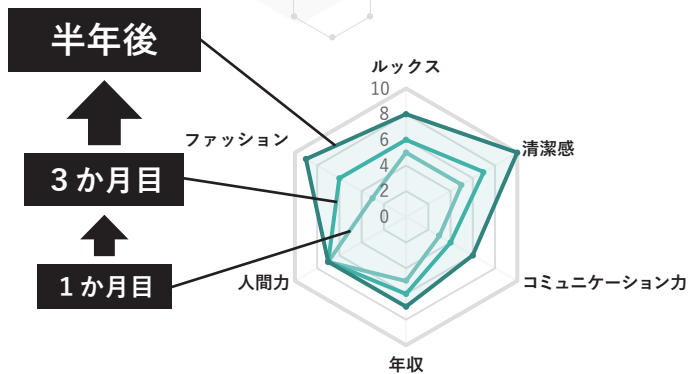

“理想の相手と結ばれたい”を叶える

婚活 Labo

Produce by MUSBELL

ムスベル会員様限定の完全プライベートLabo
婚活力に磨きをかけてなりたい自分へ

毎月自分の強み/弱みを分析
ステータスUPを実感!

ステータス自己分析

自己分析シートにて会員様ご自身でステータスを分析

人間力		清潔感		コミュニケーション	
云々	云々	云々	云々	云々	云々
知能	知能	知能	知能	知能	知能
意欲	意欲	意欲	意欲	意欲	意欲
コミュニケーション	コミュニケーション	コミュニケーション	コミュニケーション	コミュニケーション	コミュニケーション
意欲	意欲	意欲	意欲	意欲	意欲
コミュニケーション	コミュニケーション	コミュニケーション	コミュニケーション	コミュニケーション	コミュニケーション
意欲	意欲	意欲	意欲	意欲	意欲
コミュニケーション	コミュニケーション	コミュニケーション	コミュニケーション	コミュニケーション	コミュニケーション
意欲	意欲	意欲	意欲	意欲	意欲
コミュニケーション	コミュニケーション	コミュニケーション	コミュニケーション	コミュニケーション	コミュニケーション