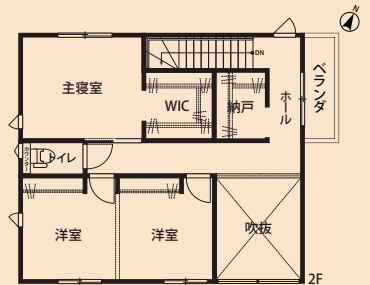

3.30(土) - 4.7(日)
Grand Open

長嶺西3丁目3号地

託麻西小学校 | 西原中学校

土地 158.11 m²(47.82 坪)

延床面積 121.00 m²(36.60 坪)

3LDK+SIC+WIC

3.30(土) - 4.7(日) GRAND OPEN

見学予約受付中：予約優先制

10:00 - 17:00

3 長嶺西

建売住宅

白を基調とした3LDK+和室

掃き出し窓と吹き抜けの連窓が

たっぷり外からの明るさを取り入れ

常に明るい広々空間

北欧風な雰囲気の新ノルディックスタイル

玄関をくぐると漆喰の塗り壁がお出迎え。消臭・調湿の効果があり、おしゃれな雰囲気+機能性も◎
キッチン→水廻り→LDKへと繋がる家事がしやすい回遊動線は使い勝手抜群!

まずは気軽に
見学・ご相談ください
モデルハウスの見学は
事前のご予約が
オススメです!!

WEB 予約は
▼こちら▼

株式会社アネシス

熊本市東区長嶺南八丁目 8 番 55 号

☎096-388-1822

MAP [長嶺西3丁目]