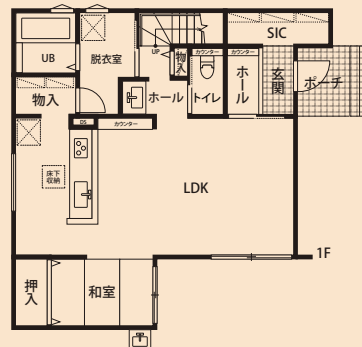

3.30(土) - 4.7(日)
Grand Open

長嶺西3丁目3号地

託麻西小学校 | 西原中学校

土地 158.11 m²(47.82 坪)

延床面積 121.00 m²(36.60 坪)

3LDK+SIC+WIC

3.30(土) - 4.7(日) GRAND OPEN

見学予約受付中：予約優先制

10:00 - 17:00

3 長嶺西

建売住宅

白を基調とした3LDK+和室

掃き出し窓と吹き抜けの連窓が

たっぷり外からの明るさを取り入れ

常に明るい広々空間

北欧風な雰囲気の新ノルディックスタイル

玄関をくぐると漆喰の塗り壁がお出迎え。消臭・調湿の効果があり、おしゃれな雰囲気+機能性も◎
キッチン→水廻り→LDKへと繋がる家事がしやすい回遊動線は使い勝手抜群!

まずは気軽に
見学・ご相談ください
モデルハウスの見学は
事前のご予約が
オススメです!!

WEB 予約は
▼こちら▼

株式会社アネシス

熊本市東区長嶺南八丁目 8 番 55 号

☎096-388-1822

MAP [長嶺西3丁目]