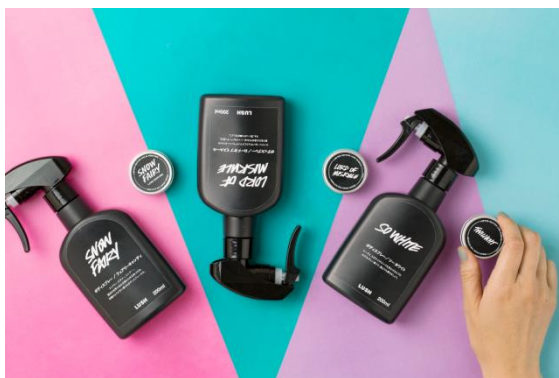

【Exclusives】とは、フレッシュでハンドメイドな限定アイテムを「毎日、少しだけ」お届けするサービスとして皆様に愛されたLUSH KITCHENの進化版になります。店頭では手に入らない特別なアイテムをファンの皆様にお届けするために【Exclusives】として新しく生まれ変わり、スペシャルなアイテムをオンライン限定でお届けいたします。

第一弾は、ラッシュの冬に人気の香りが、いつでも全身に纏えるボディスプレーとソリッドパフュームになって登場します。手軽にシュッシュと全身に使えるボディスプレーは香りをふんわり纏えるアイテム。ソリッドパフュームはポーチやポケットにいれてどこにでも香りを持ち運べる便利なアイテム。ウッディでスパイシーな香り、キャンディのような甘い香り、もぎたてのリンゴのようなフルーティな香り、ラベンダーの心落ち着く香りなど、エッセンシャルオイルの香りを連れて冬を楽しみましょう。

ロード オブ ミスルール  
ボディスプレー

ハロウィンシーズンだけのバスボム『ロードオブミスルール』と同系統の香りを楽しめるボディスプレーがオンラインショップ限定で登場。パチヨリとブラックペッパーのオイルをブレンドした心地良い香りを全身に浴びて、クリスマスに向けて大いに盛り上がりましょう。森の中にいるような神秘的な香りは、ウッディでスパイシーでもあり、様々な側面を感じさせてくれます。

¥3,300(税込)

ソー ホワイト  
ボディスプレー

どんなに不機嫌な時だって、ベルガモットオイルとブラジル産オレンジオイルの爽やかな香りがあれば、きっとハッピーな気分になれるはず。柑橘や花々のエッセンスがまるでもぎたてのリンゴを連想させるようなみずみずしくフルーティな香りに。いつでもどこでもリフレッシュできる香りをシュッシュと身に纏って、ウィンターシーズンを楽しみましょう。

¥2,900(税込)

フェアリーキャンディ  
ボディスプレー

ラッシュのクリスマスに欠かせないシャワージェル『フェアリーキャンディ』と同系統の香りを楽しめるボディスプレーがオンラインショップ限定で登場。キャンディやバブルガムが思い浮かぶ、とびきりスイートな香りに甘いものが好きなみんなもきっと大満足。ふわっと全身に吹きかけたら、あなたの魅力を引き出してくれるはず。

¥2,900(税込)