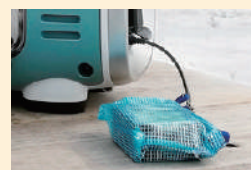

エコ運転の場合
6本で最長**8時間**

国内初!
事故防止機能
COセンサー
搭載

以下の場合にエンジンを
強制停止させます

800ppm
(0.08%)以上を
突破

平均温度
400ppm (0.04%)
が10分続く

寒くても使える!
ガス気化
ヒーター搭載

寒冷地でも使用できるよう、
ガススイッチを温めるための
電池ユニットが付属しています。