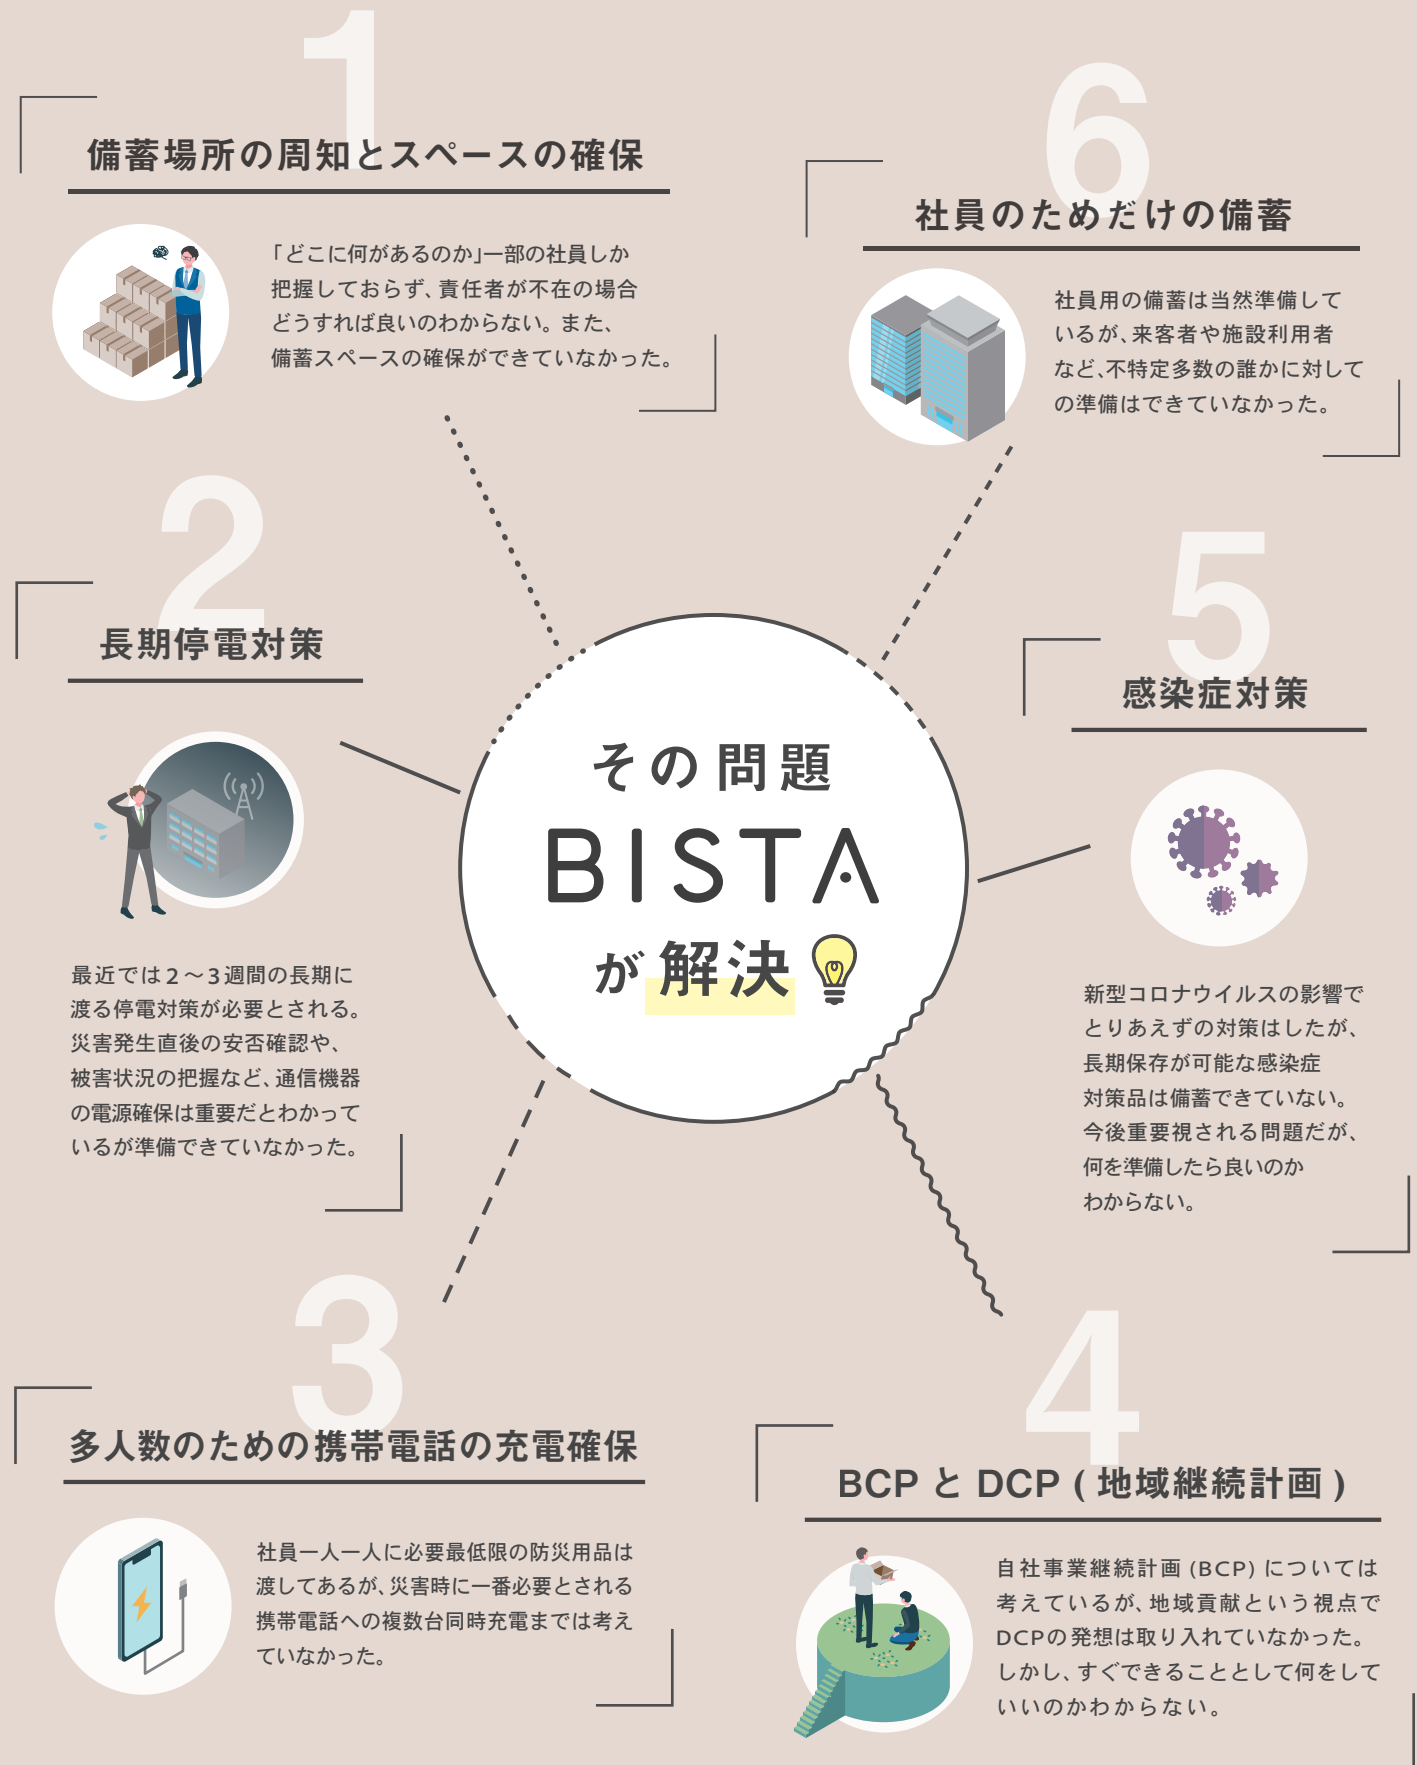

災害用備蓄スタンド

BISTA

あたらしい
備蓄の
カタチ。

A new style of
emergency storage.

WHAT IS BISTA?

今、本当に必要な 災害備蓄って 何だろう？

新型コロナウイルスの感染拡大、頻発する記録的豪雨、
今後 30 年以内に 70% 以上の確率で起こると
予測されている首都直下地震や南海トラフ巨大地震。
様々な災害と隣り合わせの状況にある今、
わたしたちはまったく新しい視点で
災害備蓄を見つめ直しました。

自分たちだけでなく、
だれかのために、BISTA。
「あたらしい災害備蓄」を、はじめてみませんか。

こんな問題、抱えていませんか？

災害備蓄の問題点

BISTA が提案する 4つのポイント

1

人が行き交う日常空間に自然に溶け込むデザイン

すべての防災用品を、倉庫や棚の奥にしまっておく必要はない。普段から目に付く場所にこそ、普段から人が集まる場所にこそ、みんなが共通して認識できる「防災」を。BISTAはそんな存在を目指して開発されました。

4

テレワークによる今後のオフィスのあり方に対応

オフィス面積の縮小や分散、シェアオフィスの活用など、不特定多数の人々が一つの空間を使用する時代が始まっています。一人ひとりのデスクやロッカーに防災用品を備える、という発想はもはや通用しなくなるのです。BISTAはそんな世の中のニーズを反映した、誰でも活用できる災害用備蓄スタンドです。

BISTA 活用フローチャート

「自社備蓄として」

日常生活

災害発生直後

施設内待機