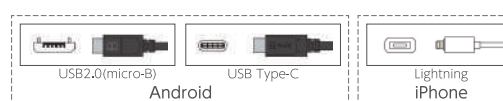

必須連絡手段である
スマートフォン・携帯電話の
10台同時高速充電が可能。

災害時の重要なライフラインである、
スマートフォン・携帯電話。
マルチチャージャは10台同時に高速充電が可能なので、
災害時により早く、より多くの連絡手段を確保できます。
お知らせ横断幕を設置することにより、
充電スポットであることを周知することが可能です。

対応するコネクタ

【3in1 スマートフォン用 USB ケーブル】

【フィーチャーフォン(ガラケー/docomo/SoftBank/au) USB ケーブル】