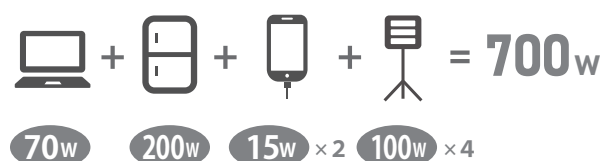

ノートパソコン 小型冷蔵庫 スマホ2台 LED投光器4台

*消費電力については、条件により出力できる電気が限定されます。 ※室内や倉庫など、排気ガスがこもりやすい場所では絶対に発電機を使用しないでください。

ミニカセットコンロ

発電機と共通のガスボンベで使用できる
小型コンロ。災害発生時に、お湯を沸かし
たり非常食を温めたりと、特に寒い時期
には必須アイテムです。