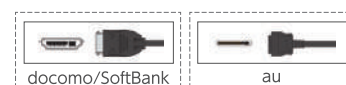

必須連絡手段である
スマートフォン・携帯電話の
10台同時高速充電が可能。

災害時の重要なライフラインである、
スマートフォン・携帯電話。
マルチチャージャは10台同時に高速充電が可能なので、
災害時により早く、より多くの連絡手段を確保できます。
お知らせ横断幕を設置することにより、
充電スポットであることを周知することが可能です。

対応するコネクタ

【3in1 スマートフォン用 USB ケーブル】

【フィーチャーフォン(ガラケー/docomo/SoftBank/au) USB ケーブル】