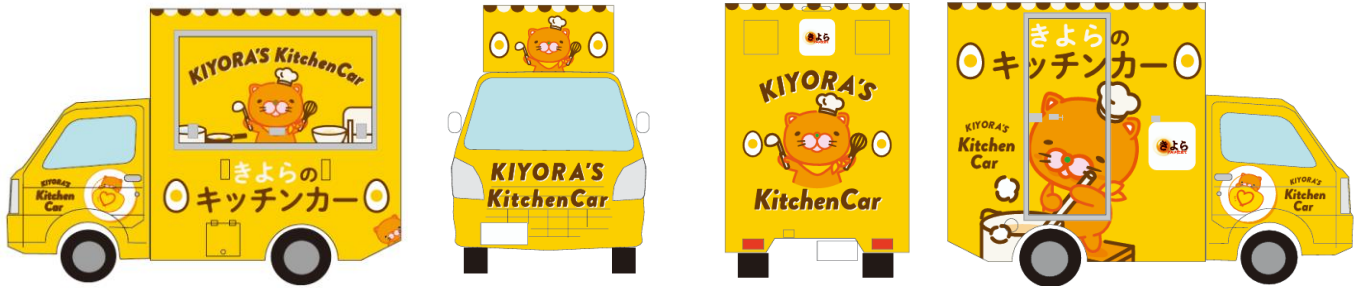

「きよら グルメ仕立て」の卵を使用した商品を味わえる  
**“きよらのキッチンカー”を12月20日（金）より始動！**  
**第一弾は、『きよらで作った濃厚プリン』を販売**  
 ～TVCMでおなじみの「寝冷えネコ（きよニャ）」も店長として登場～

高品質・高付加価値の卵の商品提供だけでなく、卵の素材そのものを活かした加工食品の開発も行う株式会社アキタフーズ(本社：広島県福山市、代表取締役社長 秋田正吾、以下アキタフーズ)は、卵の魅力をより多くの方に伝えるため、この度「きよら グルメ仕立て」の卵を使用したさまざまな商品をご提供するキッチンカー“きよらのキッチンカー”を自社製作しました。今回の“きよらのキッチンカー”には、TVCMでおなじみの「寝冷えネコ（きよニャ）」がシェフの帽子をかぶり、楽しそうに料理をしている様子が描かれ、思わず写真を撮りたくなるような可愛いデザインに仕上がっています。

## ■ 12月20日（金）より『きよらで作った濃厚プリン』を販売開始

第一弾は、関東圏の商業施設を中心に『きよらで作った濃厚プリン』を12月20日（金）より販売開始します。富士山麓深層水で育てた赤鶏の卵「きよら グルメ仕立て」の卵黄のみを使用した、濃厚かつ舌触りなめらかなプリンとなっており、卵本来の旨味を存分にお楽しみいただけます。

また、週末には寝冷えネコ（きよニャ）店長も登場し、お客様を大いに盛り上げてくれる予定です。

### <2024年12月、2025年1月の出店スケジュール>

※10:00～17:00での営業となります。

尚、スケジュールは変更になる場合がございます。

2024年

- ・12月20日（金）～22日（日）：アリオ上尾（埼玉）
- ・12月27日（金）～29日（日）：アリオ川口（埼玉）

2025年

- ・1月10日（金）～13日（月・祝）：アリオ鷺宮（埼玉）
- ・1月17日（金）～19日（日）：グランツリー武蔵小杉（神奈川）
- ・1月24日（金）～26日（日）：アリオ市原（千葉）