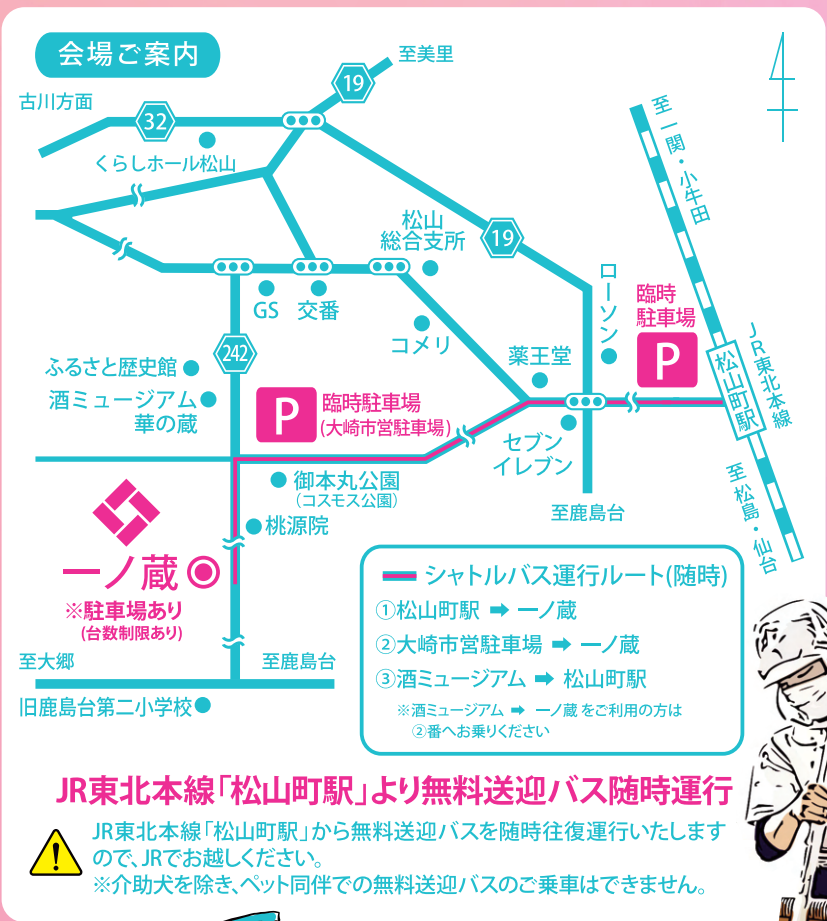

・飲酒は20歳になってから

蔵元厳選12種類の
飲み比べが楽しい

お酒チケット

11枚 綴り 1,000円 (税込)

チケット1枚で1杯、もしくは2枚で1杯のお酒と交換制となります。
※飲み放題ではありません。

※20歳以下のお客様への試飲および販売、
ならびにドライバーへのお酒の提供はできません。
※介助犬を除き、ペット同伴でのご来場はできません。

JRで
いこう!

一ノ蔵 蔵開放

蔵開放限定酒
量り売り

お子様向け
ゲームコーナー

蔵人によるこの日限りの蔵見学
キッチンカーも来るよ!

4.18 SAT.
10:00-14:00 雨天決行
電話 0229-55-3322(代)
宮城県大崎市松山千石字大樺14番地
株式会社一ノ蔵

入場無料

一ノ蔵LINEで
当日使える
お得なクーポン
もらえる!

公式サイトを
チェック!

枚数限定 蔵人カードも販売中!!