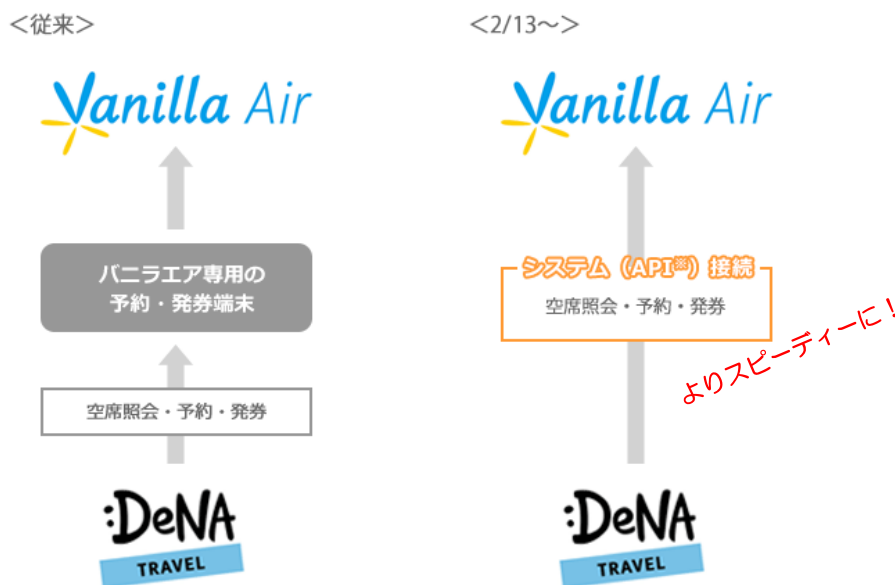

## バニラエアの予約システムと直接連携開始 よりスピーディーな空席照会・予約・発券が可能に

株式会社ディー・エヌ・エー（本社：東京都渋谷区、代表取締役社長兼CEO：守安 功）の子会社でオンライン総合旅行サービス「DeNAトラベル」（URL：http://www.skygate.co.jp/）を運営する株式会社エアリンク（本社：東京都新宿区、代表取締役社長：中野 正治）は、ANAホールディングス株式会社100%出資のレジャー・リゾート路線のLCC（ローコストキャリア）バニラ・エア株式会社（本社：千葉県成田市、代表取締役社長：石井 知祥 以下、バニラエア）と2015年2月13日（金）より予約システムの直接連携を開始します。本連携により、「DeNAトラベル」のWebサイトでバニラエアの航空券を予約する際は、**よりスピーディーに空席照会・予約・発券を行うことが可能となります。**