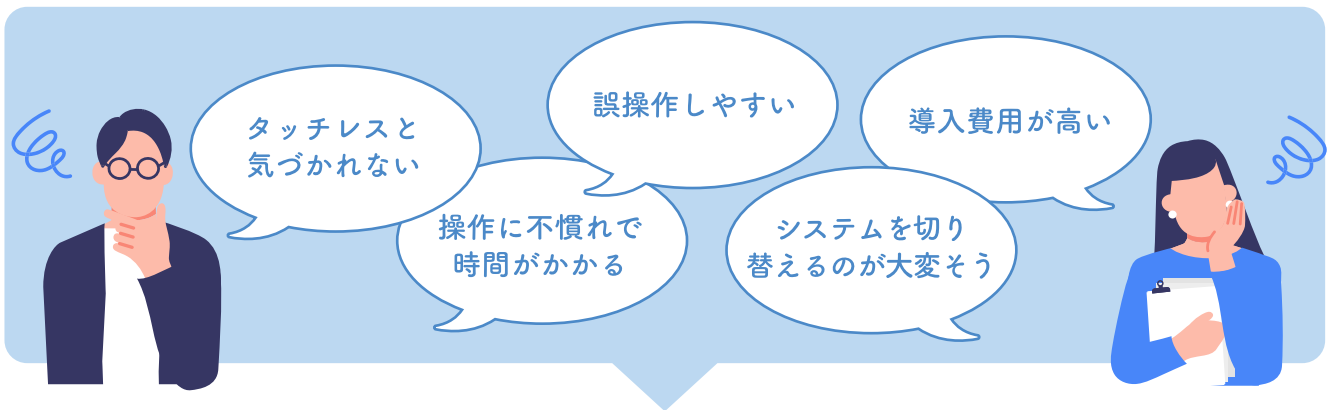

タッチレスをもっと使いやすく、もっと身近に

アドオン型 AirInput™ パネル

空中入力ソリューション AirInput™

日本語の
パネル外付けタイプ

そろそろ、社会ニーズに合わせて**非接触にしたい**のに…

こんな課題で困っていませんか？

アドオン型 AirInput™ パネル は
今までの**タッチレスのストレスをスッキリ解消!**

POINT 1

分かりやすい
タッチレス感覚で、
操作が軽い！速い！

POINT 2

環境そのまま、
後付けだからラク！

POINT 3

開発がいらぬから、
安い！早い！

アドオン型 AirInput™ パネルとは

空中の指位置を領域で検知できるため、直観的なタッチレス操作を実現

AirInput™ パネルは、高感度静電容量検出を用いた方式。従来の赤外方式は面（2次元）でポイント検知でしたが、**AirInput™ パネルはz軸方向（画面からの距離）の動きにも対応したUI（ユーザーインターフェース）**で、空中での操作ながら安定した入力をサポートします。