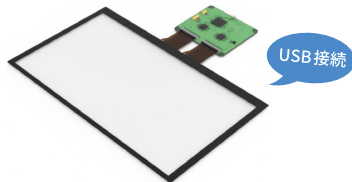

分かりやすい
タッチレス感覚で、
操作が軽い！速い！

POINT 2

環境そのまま、
後付けだからラク！

POINT 3

開発がいらぬから、
安い！早い！

アドオン型 AirInput™ パネルとは

空中の指位置を領域で検知できるため、直観的なタッチレス操作を実現

AirInput™ パネルは、高感度静電容量検出を用いた方式。従来の赤外方式は面（2次元）でポイント検知でしたが、**AirInput™ パネルはz軸方向（画面からの距離）の動きにも対応したUI（ユーザーインターフェース）**で、空中での操作ながら安定した入力をサポートします。

専用 UI で操作性 UP、既存ソフトウェアをタッチレス化

既存ソフトウェア上に専用 UI がオーバーレイで常駐し、快適なタッチレスを実現。 UI の設定を変更することで非接触の操作感を調整できるため、様々なシーンのタッチレス化で効果を発揮します。

簡単 USB 接続、既存端末が利用できる

アドオン型 AirInput™ パネルは、**USB ケーブルで簡単に接続できます。** 15.6 インチワイド*のモバイルモニター（表示機器）であれば、直接装着も可能です。*サイズ対応範囲は順次拡大