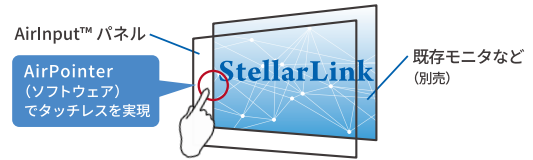

専用 UI で操作性 UP、既存ソフトウェアをタッチレス化

既存ソフトウェア上に専用 UI がオーバーレイで常駐し、快適なタッチレスを実現。 UI の設定を変更することで非接触の操作感を調整できるため、様々なシーンのタッチレス化で効果を発揮します。