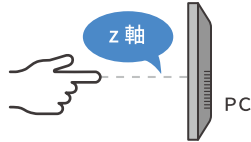

分かりやすい
タッチレス感覚で、
操作が軽い！速い！

POINT 2

環境そのまま、
後付けだからラク！

POINT 3

開発がいらぬから、
安い！早い！

アドオン型 AirInput™ パネルとは

空中の指位置を領域で検知できるため、直観的なタッチレス操作を実現

AirInput™ パネルは、高感度静電容量検出を用いた方式。従来の赤外方式は面（2次元）でポイント検知でしたが、**AirInput™ パネルはz軸方向（画面からの距離）の動きにも対応したUI（ユーザーインターフェース）**で、空中での操作ながら安定した入力をサポートします。

専用 UI で操作性 UP、既存ソフトウェアをタッチレス化

既存ソフトウェア上に専用 UI がオーバーレイで常駐し、快適なタッチレスを実現。 UI の設定を変更することで非接触の操作感を調整できるため、様々なシーンのタッチレス化で効果を発揮します。

簡単 USB 接続、既存端末が利用できる

アドオン型 AirInput™ パネルは、**USB ケーブルで簡単に接続できます。** 15.6 インチワイド*のモバイルモニター（表示機器）であれば、直接装着も可能です。*サイズ対応範囲は順次拡大