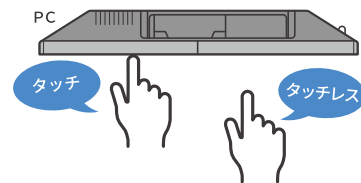

タッチレスでもタッチでも使える

初めは誰でもタッチレス操作に不慣れなもの。**AirInput™ パネルはタッチレスでも、タッチでも操作できるので、**今までの使い方も併用しながら、無理のないタッチレス導入ができます。