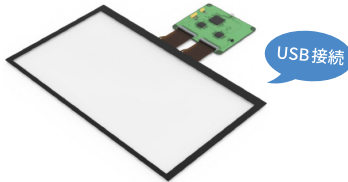

分かりやすい
タッチレス感覚で、
操作が軽い！速い！

POINT 2

環境そのまま、
後付けだからラク！

POINT 3

開発がいらぬから、
安い！早い！

アドオン型 AirInput™ パネルとは

空中の指位置を領域で検知できるため、直観的なタッチレス操作を実現

AirInput™ パネルは、車載市場で量産実績のある高感度静電容量検出を用いた方式です。従来の赤外方式は面（2次元）のポイント検知でしたが、**AirInput™ パネルは、画面上の近接領域における3次元範囲で指検知が可能。**z軸方向（画面からの距離）の指の動きに対応したUI（ユーザーインターフェース）で、空中での操作ながら安定した入力をサポートします。

専用 UI で操作性 UP、既存ソフトウェアをタッチレス化

既存ソフトウェア上に専用 UI がオーバーレイで常駐し、快適なタッチレス操作を実現。UI の設定を変更することで非接触の操作感を調整できるため、様々なシーンのタッチレス化で効果を発揮します。

簡単 USB 接続、既存端末が利用できる

アドオン型 AirInput™ パネルは、**USB ケーブルで簡単に接続できます。**15.6 インチワイド*のモバイルモニター（表示機器）であれば、直接装着も可能です。*サイズ対応範囲は順次拡大