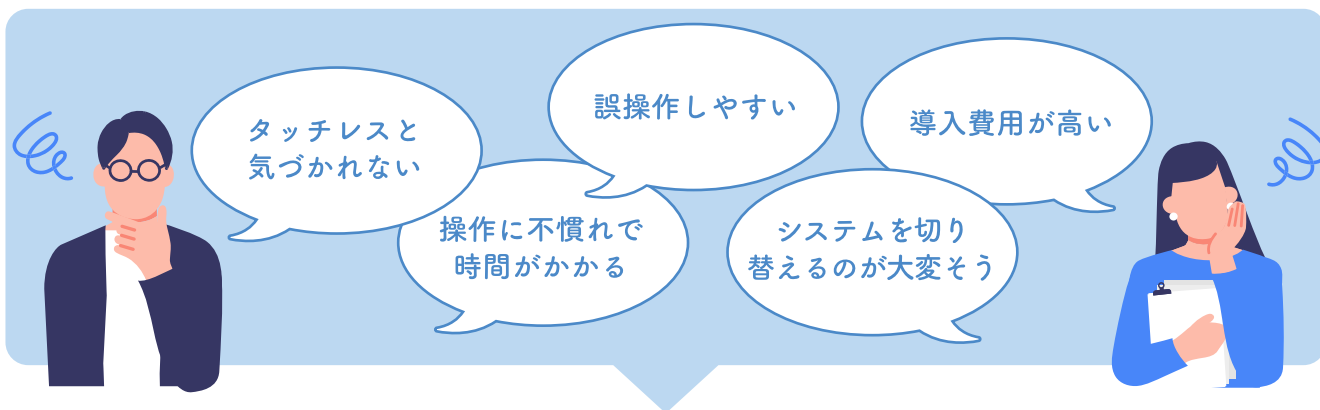

タッチレスをもっと使いやすく、もっと身近に

アドオン型 AirInput™ パネル

空中入力ソリューション AirInput™

日本語のパネル外付けタイプ

そろそろ、社会ニーズに合わせて**非接触にしたいのに**…

こんな課題で困っていませんか？

アドオン型 AirInput™ パネル は
今までの**タッチレスのストレスをスッキリ解消!**

POINT 1

分かりやすい
タッチレス感覚で、
操作が軽い！速い！

POINT 2

環境そのまま、
後付けだからラク！

POINT 3

開発がいらぬから、
安い！早い！

アドオン型 AirInput™ パネルとは

空中の指位置を領域で検知できるため、直観的なタッチレス操作を実現

AirInput™ パネルは、車載市場で量産実績のある高感度静電容量検出を用いた方式です。従来の赤外方式は面（2次元）のポイント検知でしたが、**AirInput™ パネルは、画面上の近接領域における3次元範囲で指検知が可能。**z軸方向（画面からの距離）の指の動きに対応したUI（ユーザーインターフェース）で、空中での操作ながら安定した入力をサポートします。