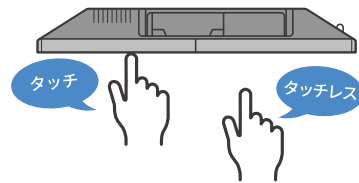

分かりやすい
タッチレス感覚で、
操作が軽い！速い！

POINT 2

環境そのまま、
後付けだからラク！

POINT 3

開発がいらぬから、
安い！早い！

アドオン型 AirInput™ パネルとは

空中の指位置を領域で検知できるため、直観的なタッチレス操作を実現

AirInput™ パネルは、車載市場で量産実績のある高感度静電容量検出を用いた方式です。従来の赤外方式は面（2次元）のポイント検知でしたが、**AirInput™ パネルは、画面上の近接領域における3次元範囲で指検知が可能。**z軸方向（画面からの距離）の指の動きに対応したUI（ユーザーインターフェース）で、空中での操作ながら安定した入力をサポートします。

専用 UI で操作性 UP、既存ソフトウェアをタッチレス化

既存ソフトウェア上に専用 UI がオーバーレイで常駐し、快適なタッチレス操作を実現。UI の設定を変更することで非接触の操作感を調整できるため、様々なシーンのタッチレス化で効果を発揮します。

簡単 USB 接続、既存端末が利用できる

アドオン型 AirInput™ パネルは、**USB ケーブルで簡単に接続できます。**15.6 インチワイド*のモバイルモニター（表示機器）であれば、直接装着も可能です。*サイズ対応範囲は順次拡大

タッチレスでもタッチでも使える

初めは誰でもタッチレス操作に不慣れなもの。**AirInput™ パネルはタッチレスでも、タッチでも操作できるので、**今までの使い方も併用しながら、無理のないタッチレス導入ができます。

タッチレスが求められるシーン

レジ・決済

医療

受付

製造

オーダー