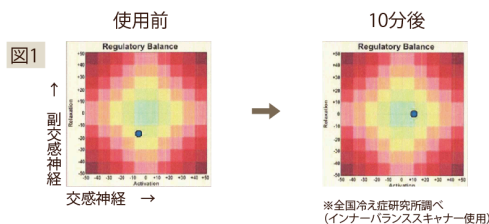

不織布

- ① 毎回アルコール消毒を簡単に行うことができる、「飛沫予防PET板」「飛沫予防ビニールシート」を採用しています。
- ② 施術者側の開口部の「2wayストレッチ生地」の外側に「不織布」を設置することができます。また、施術ごとの不織布の交換が可能で、最大限の飛沫防止対策ができます。

開口部の透明PET板、2wayストレッチ生地は、手技やお客様のご要望に合わせてセッティングできます。

### 【グレイガードによる自律神経と血流量の変化】

● Aさんの血流量の変化：1秒間に100gの組織に流れる血液の量を測定

グレイガード使用前に椅子に座った状態と、施術は行わずグレイガードの中に10分入った後に椅子に座った状態を、インナーバランススキャナーを使用して検査しました。グレイガードに入る前と後では、交感神経も副交感神経の値も良くなっている(図1)のが確認されました。また、足指に流れる血流量もアップ(図2)していることから、グレイガードは自律神経を安定化させる効果が期待できます。通常これだけの短時間で自律神経が変化することは稀です。