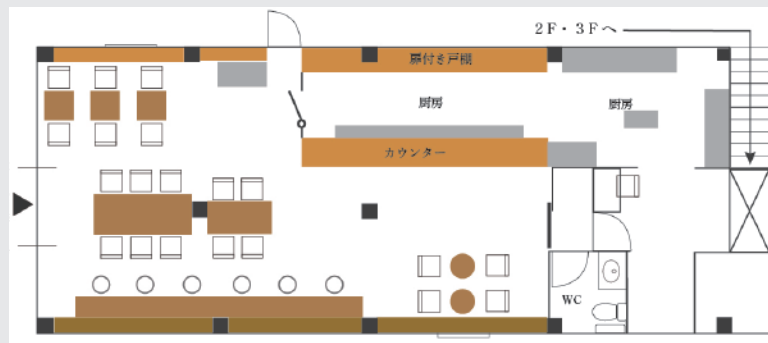

- 1 フリースペース
- 2 ロッカールーム
- 3 応接室
- 4 個室
- 5 オンラインテレフォンブース

1F CAFE LOUNGE 四季のいろ

ゆったりと淹れたてのコーヒーや出来立てのランチをとりながら仕事をしたい人におすすめの空間

PLAN

メニュー	コーヒー 350円~	クッキー 240円~
	スムージー 720円~	ソフトドリンク 350円~
	サンドウィッチ 580円~	フライドチキン 260円~
営業時間	10:00~17:00	(フードLO 16:00 ドリンクLO 16:30)
	(定休日:土日祝)	