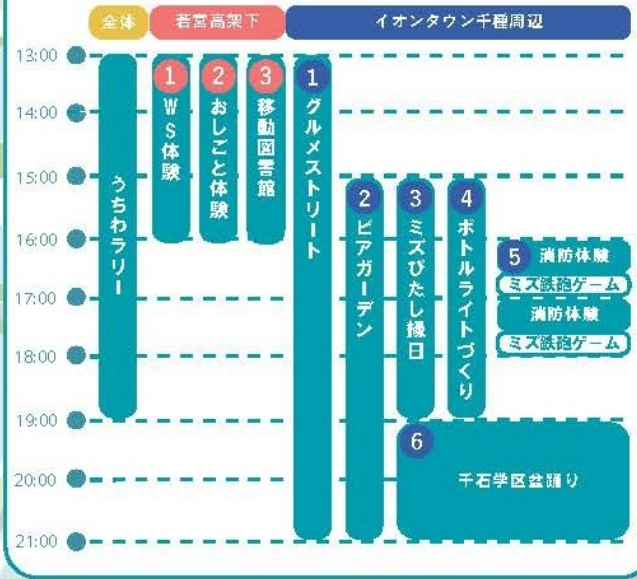

### 会場

# イオンタウン 千種周辺 + 若宮高架下

※イオンタウン千種立体駐車場、メガロス駐車場の規制はございません。

※開催期間中、施設の駐車スペース使用を一部使用停止させていただきます。臨時駐車場のご利用をお願いいたします。

※7/12(日)開催の場合は規模を縮小、  
延期の判断は7/10(金)正午に協議会Instagramにて。

主催 鶴舞・千種エリアマネジメント協議会

- イオンタウン株式会社
- マックスバリュ グランド千種若宮大通店
- 野村不動産ライフ＆スポーツ株式会社 メガロス千種
- 株式会社サッポロライオン名古屋ビール園浩菜園
- STATION AI 株式会社
- 千石学区連絡協議会

# 会場マップ

## タイムスケジュール