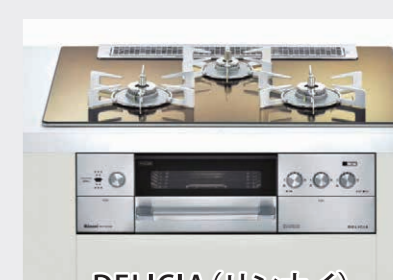

#### 『ラク家事』『快適』ガス機器

衣類乾燥機「乾太くん」  
ガスのパワーですばやく、ふわっと乾燥！さらに経済的！「家事ラク」「時短」を実現します！

乾太くん (リンナイ)

ビルトインコンロ「DELICIA」  
優れたクオリティで料理の楽しさが広がる！人気 No.1 のビルトインコンロ

DELICIA (リンナイ)

マイクロバブルバスユニット  
微小な泡が体をやさしく包み込み、じんわり体をあたため、身体も心もリラックス。より上質なバスタイムを提供します。