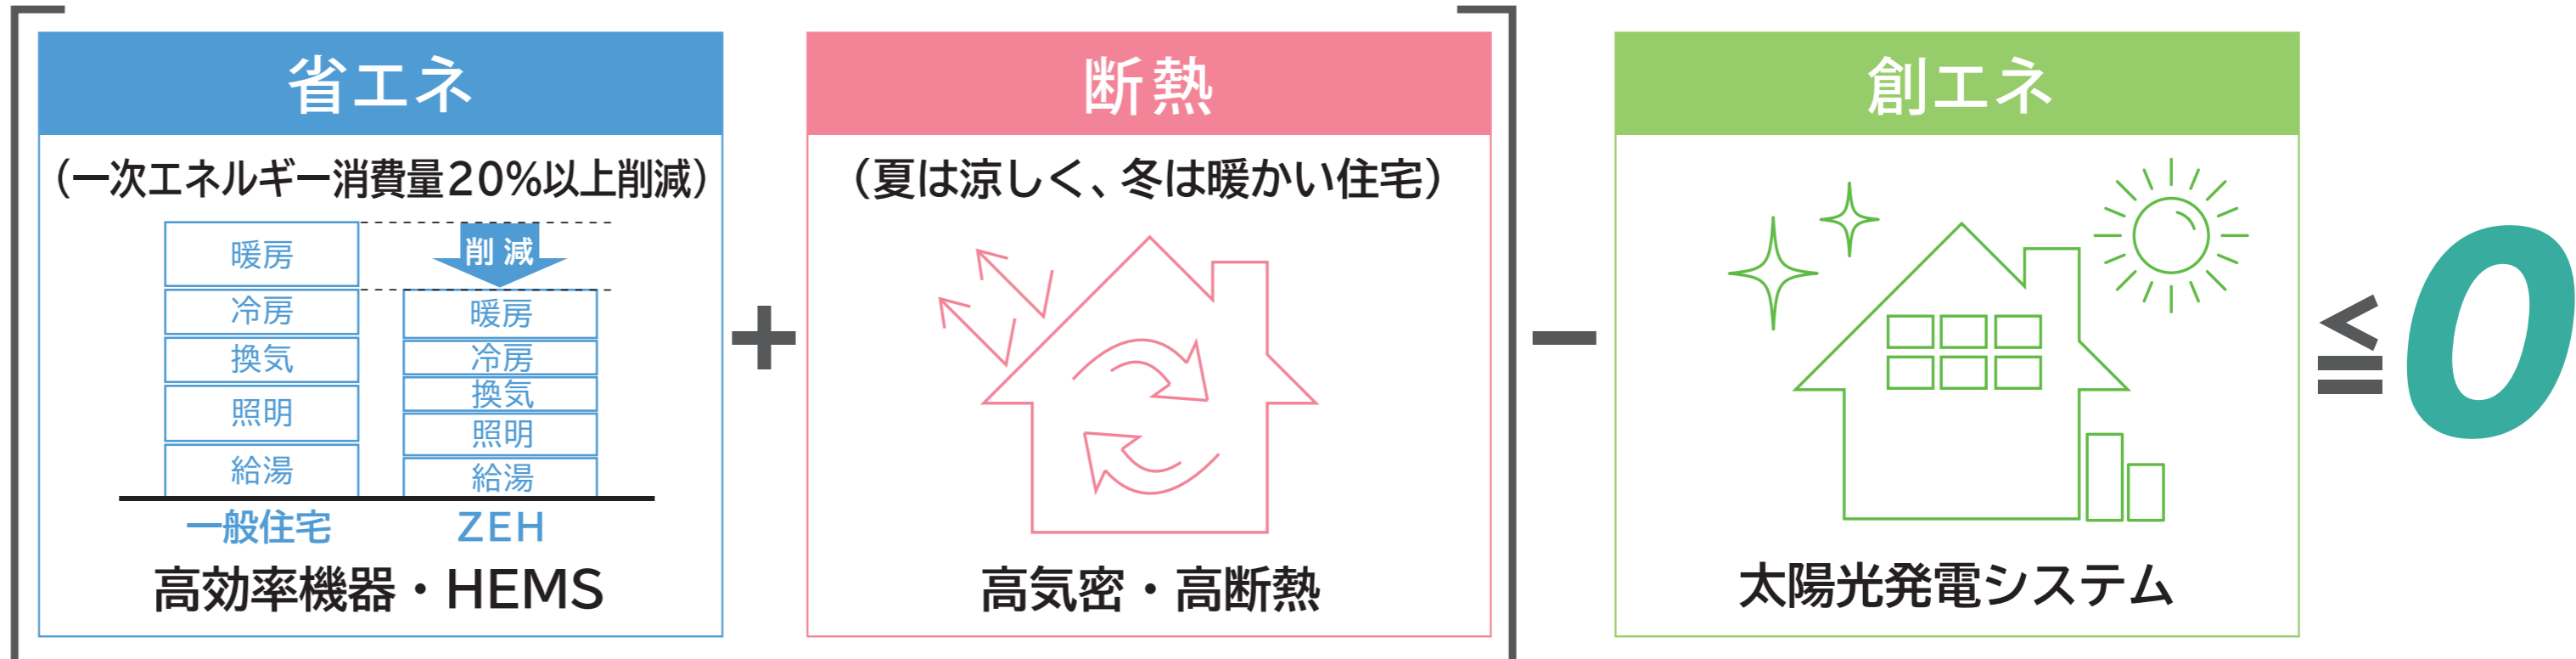

## ZEH+R

年間の消費エネルギー **0以下** + 防災性

**創エネ**  
太陽光発電システム

**快適**  
家事ラク機器  
快適ガス機器

**省エネ**  
ハイブリッド給湯器  
高効率エアコン  
HEMS

**断熱**  
高性能断熱材  
高断熱サッシ

**プラス**  
**防災**  
蓄電システム  
非常用ガス発電システム

## ネット・ゼロ・エネルギー・ハウス (ZEH)とは？

住まいの断熱性を高め、高効率機器やHEMSなどの省エネ設備で消費エネルギーを削減。一方で太陽光発電システムなどの創エネ設備によって必要な消費エネルギーより多くのエネルギーを創り出し、エネルギー収支が「ゼロ」または「プラス」になる住まいの事。