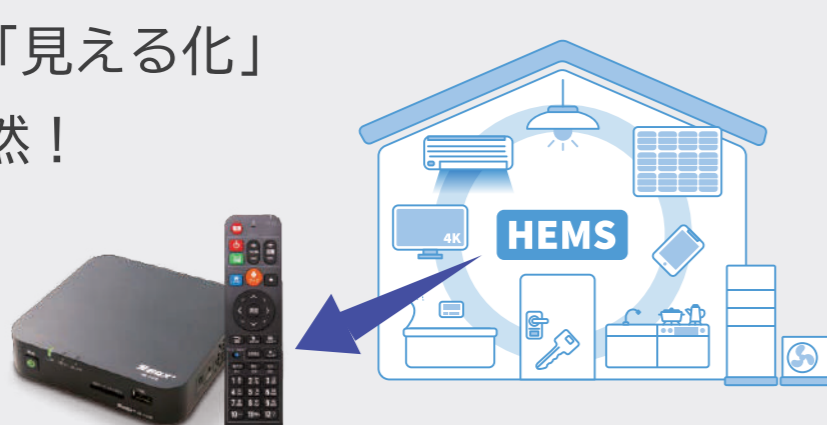

#### 高効率エアコン

イオンの力で空気をキレイにし、暮らしを快適に！更に、生活パターンをAIで学習し、賢く省エネ！

プラスマスタースターエアコン (シャープ)

#### HEMS・家電コントロール

使っている電気を「見える化」し、ムダが一目瞭然！  
家電と連携し、音声やスマホで遠隔制御もできます！

光BOX+ (NTT)