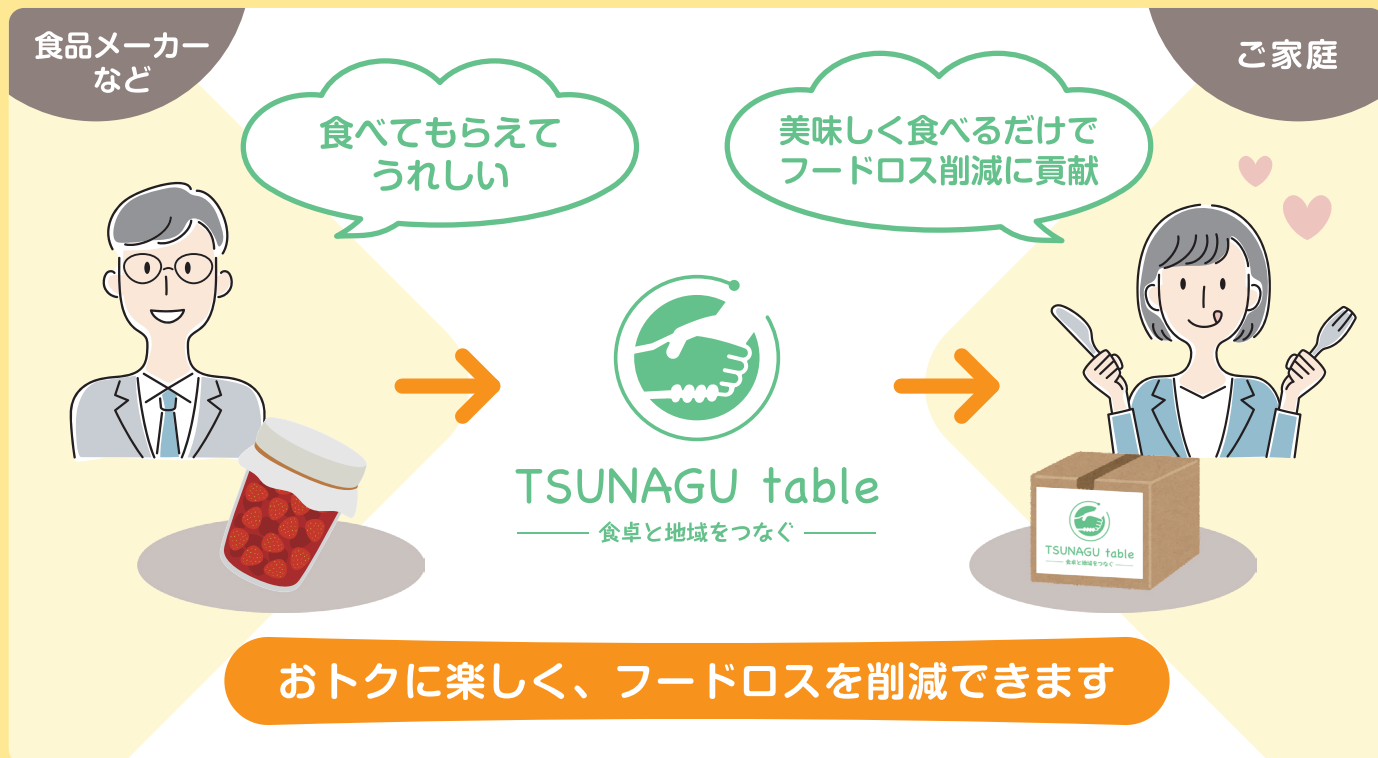

商品内容

お菓子、缶詰、レトルト食品、飲料、味噌など、中部エリアを中心に製造・販売を行っている有名メーカーで発生した、品質に問題はないのに店舗等では販売されなかった商品を厳選して詰め合わせています。対象になる商品の発生状況により中身は変わるため、何が入っているかはお楽しみ！

商品
イメージ

※画像は全てイメージです。 ※商品はお選びいただけません。

50%OFFで販売できる理由は、

- ✓ まだ十分に賞味期限が残っているのに **出荷期限を過ぎてしまった**
- ✓ 製造・運搬の過程で発生した **ちょっとしたエラー** (箱つぶれや印字ミス)
- ✓ **時期が過ぎてしまったシーズン商品**

6,000円～8,000円相当の商品が

フードロス削減の対象商品のため、およそ**50%OFF**

3,980円 税込 送料無料

8,000円～10,000円相当の商品が

フードロス削減の対象商品のため、およそ**50%OFF**

4,980円 税込 送料無料

TSUNAGU tableとは

TSUNAGU tableでお届けする商品は、品質には問題がないのに
様々な理由で店舗等で販売できなかった商品たち。
だからお得に購入するだけで、楽しくおいしくフードロス削減に貢献できます。

購入方法

お手元のスマートフォンから
簡単にご注文いただけます。

※サプライヤー企業様の募集について

「TSUNAGU table」は、品質には問題はなくとも廃棄せざるを得ない食品をお客さまへ福袋形式でお届けすることで、お得に楽しくフードロスの削減に貢献できるサービスです。本サービスにご賛同いただき、商品をご提供いただけるサプライヤー企業様を募集しております。

お問い合わせ

鈴与商事株式会社

くらしサポート企画部 企画課