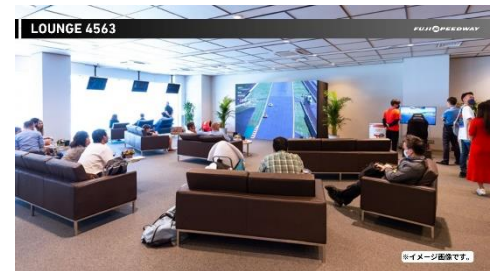

7月20日(土)・21日(日)は富士スピードウェイで、「世界最高峰の HUMAN MOTORSPORTS」である SUPER FORMULA だけでなく、最大級のモータースポーツ×夏祭りイベントをお楽しみください！

大会公式サイト：<https://www.fsw.tv/motorsports/racing/2024sf4/index.html>

チケット情報

■ファミリー特別優待券／学割券

15歳以下のお子様は入場無料となります。また、お子様とともにお越しになる大人の方は、通常6,600円のところ2,200円(税込)でご購入できる「ファミリー特別優待券」を販売します。また学生の皆様にも嬉しい「学割券2,200円(税込)」を販売します。

なお、ファミリー優待券および学割券は『じゃらん net 遊び・体験予約』でもお求めいただけます。

ファミリー特別優待券

チケット内容

全日本スーパーフォーミュラ選手権 第4戦
7月20日(土)・21日(日)
有効 / 観戦料込み

15歳以下のお子様と一緒にご来場されるファミリー向けチケットです。

チケット料金

お子様同伴で、通常価格 6,600円のところ ▶ 前売価格 **2,200円**

お子様1名につき、大人2名までご購入いただけます。 ※お子様15歳以下

■Lounge 4563 (ラウンジ ヨン・ゴー・ロク・サン)

モータースポーツ観戦体験価値向上を目的に、今年から富士スピードウェイが展開しているラウンジルーム「Lounge4563」豊富なモータースポーツアクティビティとセットで上質な観戦体験をご提供します。

<Lounge4563 イメージ>

価格：Cパドック 駐車券付き 130,000円 (1名・税込み)

駐車券なし 120,000円 (1名・税込み)

※どちらも土日2日間有効です ※3歳以上が対象となります

場所：クリスタルルーム No.9

buffet、スイーツ、アルコール・ソフトドリンク飲み放題

内容：グリッドウォーク、ピットウォーク、激感ピット

ゲストドライバートークショー

バックヤードツアー (表彰台や記者会見場など)

ゲストドライバー解説付きトラックサイドバスツアー

(7/20：SFL 決勝レース、7/21：PCCJ、SF 決勝レース)

ゲスト：7/20(土) ロニー・クインタレッリ選手

7/21(日) 平手 晃平選手

各種チケット情報はこちら：

<https://www.fsw.tv/motorsports/ticket/03/2024-sf-rd4-ticket.html>