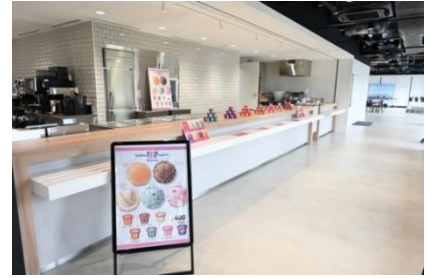

■サーティーワンアイスクリーム出張販売

富士モータースポーツフォレスト ウェルカムセンター内にサーティーワンアイスクリームの出張販売所が期間限定で登場！
地元小山町工場から直送のアイスクリームを販売します。フレーバーは8種類ご準備しておりますので、是非お召し上がり下さい！

日時：7月20日(土) 9:00～17:00

7月21日(日) 9:00～17:00

場所：富士モータースポーツフォレスト
ウェルカムセンター2階

■YouTube『Dream Runner』公開収録

ポートルース公式 YouTube チャンネルにて毎月配信中の『Dream Runner』を、富士モータースポーツミュージアムにて公開収録！ポートルースアンバサダーである植木通彦氏と KYOJO CUP へ出場中の藤島知子選手が対談します。

日時：7月20日(土) 17:00～18:30 (収録終了予定)

場所：富士モータースポーツミュージアム

料金：以下の URL をご参考 (ミュージアム通常入館料)