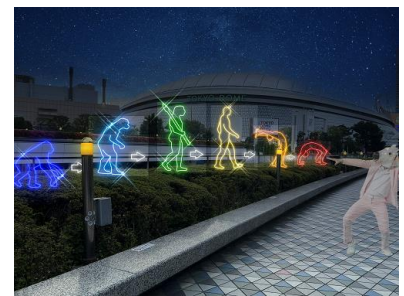

### ★チョコプラ長田プロデュースイルミ 2:体験イルミ（ミーツポートガーデン）

巨大な半月のオブジェの前に立ち、全身でダイナミックな影絵遊びができる「月の影」など、身体を動かして体験できる展示が登場します。

### ★チョコプラ長田プロデュースイルミ 3:つつこみイルミ（東京ドーム～ミーツポート連絡通路）

東京ドームを背景に、面白かつフォトジェニックな写真を撮影できるスポットです。綺麗なだけではない、つつこみどころ満載のイルミを楽しめます。

劇場イルミ

体験イルミ

つつこみイルミ

### ★たらいの森（ラクーアガーデン）

一見綺麗なイルミネーション。ただよく見るとバラエティ番組に登場する「たらい」がたくさん実っている!? 落ちてくる”たらい”に当たってしまったような写真を撮ることもできます。