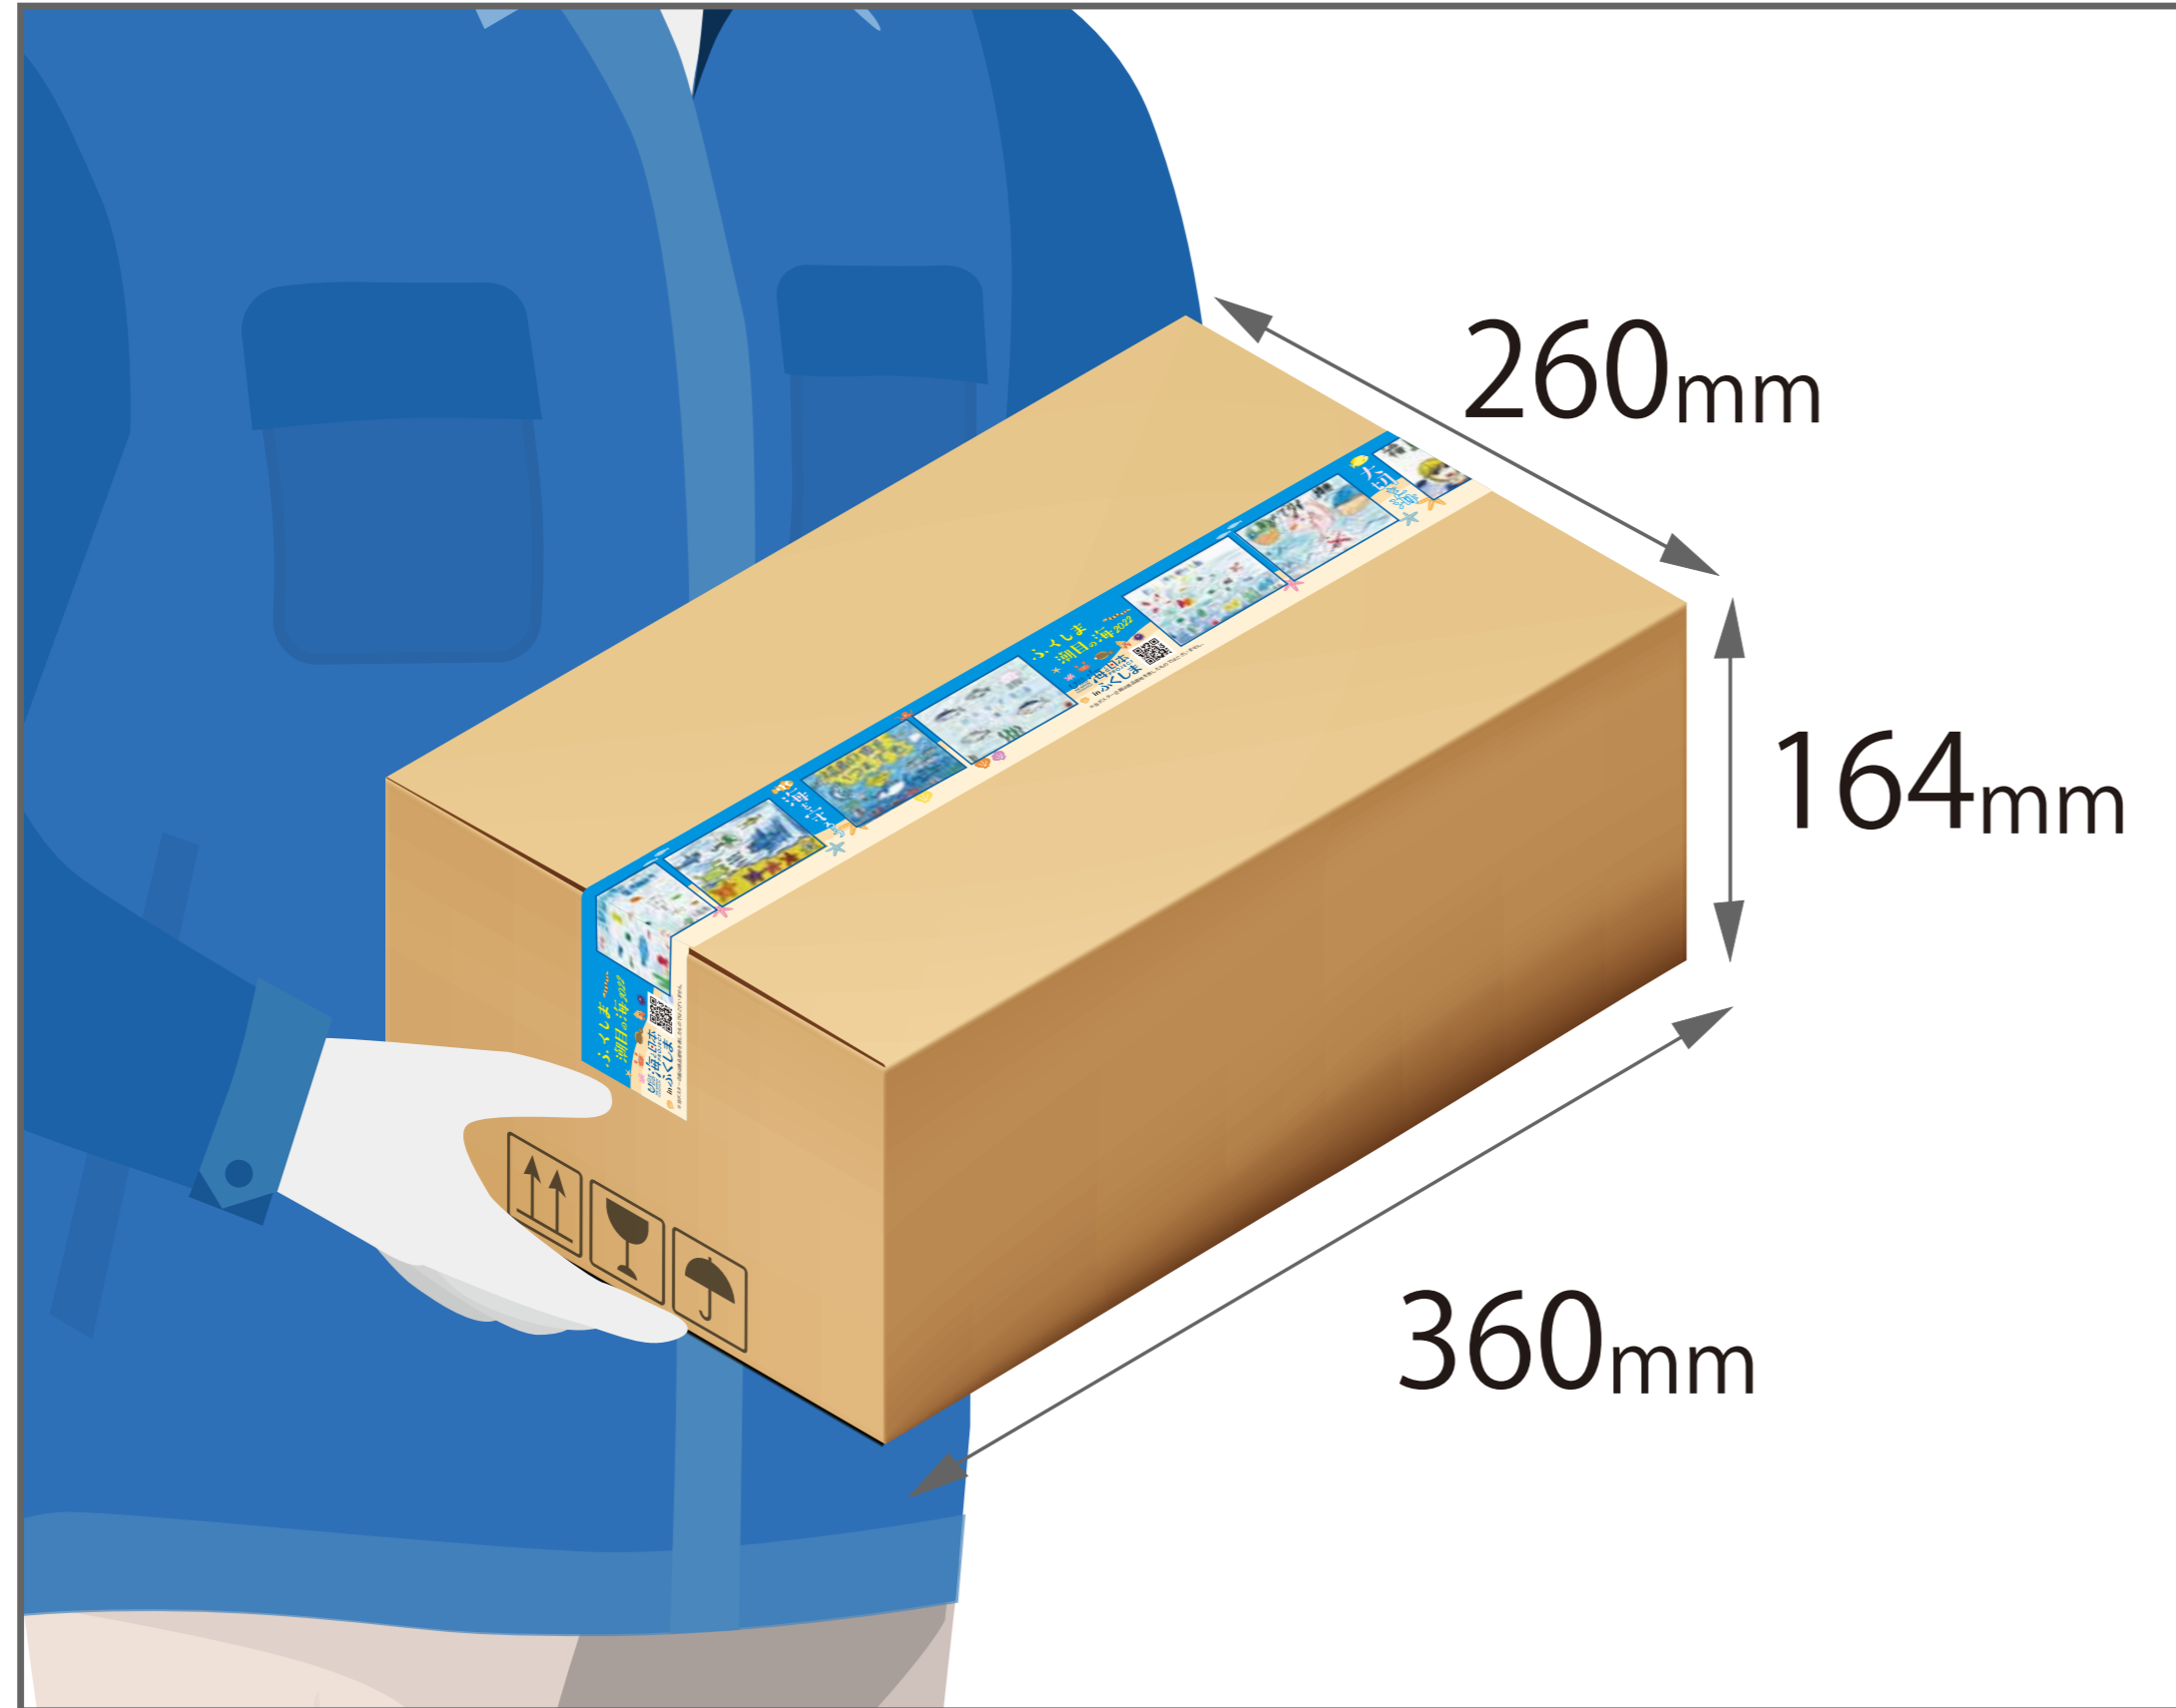

1 幅目一杯に絵柄が入った場合

520mm固定

A
絵画が縦 5 枚

48mm幅

520mm固定

B
絵画が横 8 枚

48mm幅

520mm固定

C
絵画が横 7 枚

48mm幅

B 絵画が横に8枚の場合 段ボールに貼ったイメージ

例

宅配サイズ

80

3辺計 790mm

原寸イメージ

ふくしま潮目の海 シール案 サイズ W30mm×H30mm

D

●縦向きポスター | 5種

B

●横向きポスター

① テーマスクリーン

●サイズ：W364mm×H515mm

② スクリーン

●サイズ：W 364mm×H728mm

③ ケース腰巻

●サイズ：W900mm×H350mm

<おさかな対面の場合>

<おさかな平台の場合>

イメージ
4尺冷凍冷蔵切替オープンケース
W1190×D900×H890