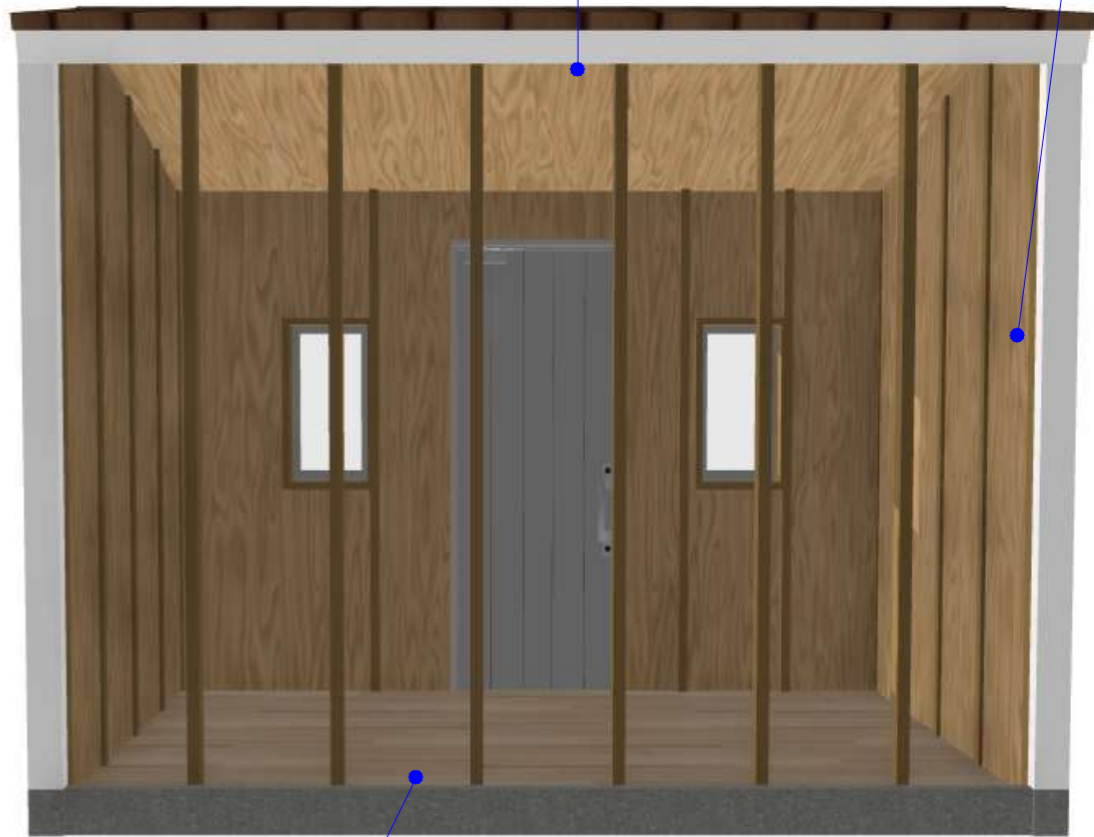

TINY 標準仕様

受注生産品(ドア位置変更OK・窓大きさ位置変更OK)

アルミドア (鍵付)

カラーは3色ご用意。
オプションで豊富なデザインから選べます。

アルミサッシ (ペアガラス)

住宅用窓で快適性能と防犯面も安心です。

ハードウッド

耐久性20年以上
塗装不要

ウッドデッキは天然木なのに腐らない高耐久木材。90cm×320cmと広々。

アスファルトシングル

5色から選択OK

樹脂サイディング

高耐久外壁材

6色から選択OK

天井：ベニヤ表し (無塗装)

壁：ベニヤ表し (無塗装)

高耐久フローリング

内装イメージ

【小屋TINY】2.1×3.2-C
119.3 万円(税込)