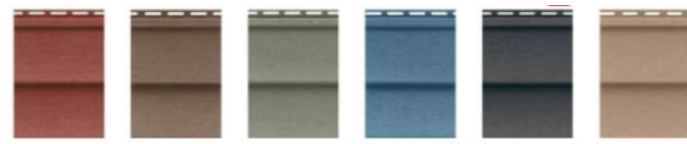

ウッドデッキは天然木なのに腐らない高耐久木材。90cm×320cmと広々。

アスファルトシングル

5色から選択OK

樹脂サイディング

高耐久外壁材

6色から選択OK

天井：ベニヤ表し (無塗装)

壁：ベニヤ表し (無塗装)