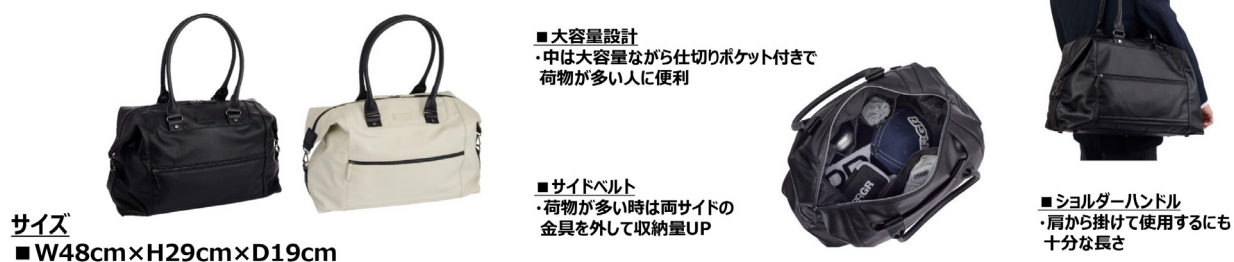

「111シリーズ」はしなやかな風合いながら耐久性、耐摩耗性に優れたソフトウレタンコーティング生地を使用し、長きにわたりご使用いただけるモデルとなっています。「112シリーズ」は大容量設計ながら、各所に荷物の出し入れを考慮したポケットを配置することで、高い収納力と使いやすさを追求したモデルとなっています。

「111シリーズ」

「112シリーズ」

ラインナップ

- ・キャディバッグ (PCB-111)
カラー：ブラック、アイボリー 価格：オープン
- ・ポストンバッグ (PBB-111)
カラー：ブラック、アイボリー 価格：オープン
- ・トートバッグ (PTB-111)
カラー：ブラック、アイボリー 価格：オープン
- ・ミニトートバッグ (PMT-111)
カラー：ブラック、アイボリー 価格：オープン

- ・ポストンバッグ (PBB-112)
カラー：ブラック、ホワイト 価格：オープン
- ・ミニトートバッグ (PMT-112)
カラー：ブラック、ホワイト 価格：オープン

キャディバッグ「PCB-111」の特長・スペック

シックなデザインに高い機能性

素材	合成皮革 (PU)
サイズ	9.0 型 (47 インチ対応)
重量	4.0kg
カラー	ブラック、アイボリー
価格	オープン
特長	加水分解しにくい耐久性、耐摩耗性に優れた合成皮革使用 シックで落ち着いたデザイン 機能性に優れた各種ポケット

ボストンバッグ「PBB-111」の特長・スペック

クラシカルなデザインの大容量ボストン

素材	合成皮革 (PU)
サイズ	W48cm × H29cm × D19cm
カラー	ブラック、アイボリー
価格	オープン
特長	加水分解しにくい耐久性、耐摩耗性に優れた合成皮革使用 シックで落ち着いたデザイン 荷物が多い時は両サイドの金具を外して収納量 UP

トートバッグ「PTB-111」の特長・スペック

普段使いでも使える上質なデザイントート

■大容量設計
・中は大容量ながら仕切りポケット付きで荷物が多し人に便利

■ビジネスユースにもおすすめ
・取り出しのしやすい外ポケットや重要なものもしまっておけるファスナー付きポケット完備

落ち着いたデザインでビジネスでの使用も可能

サイズ

■ W38cm×H38cm×D18cm

素材	合成皮革 (PU)
サイズ	W38cm × H38cm × D18cm
カラー	ブラック、アイボリー
価格	オープン
特長	加水分解しにくい耐久性、耐摩耗性に優れた合成皮革使用 シックで落ち着いたデザイン 多機能のポケット付でビジネスユースにも最適