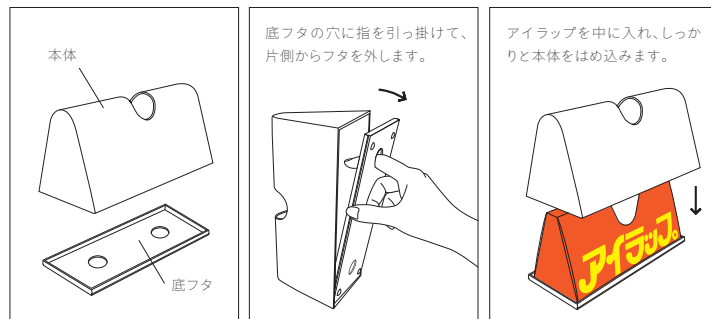

サイズ:幅225×奥行95×高さ108mm

材質:(本体)ポリエチレン/(底板)ポリプロピレン

入数:40個

品番	品名	JAN
IWCW	アイラップケース ホワイト	4980356200797
IWCOR	アイラップケース オレンジ	4980356200803
IWCB	アイラップケース ブルー	4980356200810
IWCLGY	アイラップケース ライトグレー	4980356200827
IWCDGY	アイラップケース ダークグレー	4980356200834

Iwrap Case アイラップがぴったり収まる専用ケース。

キッチンで色々使えるアイラップを紙箱ごとセットして使います。

ケースはソフトな素材で手になじみ、シンプルでインテリアにもマッチします。

ご使用方法

「キッチンをもっとシンプルに。」そんなファンの声にお応えしました。

※アイラップは付属しません。別途お買い求めください。
 ※アイラップ家庭用(60枚または100枚入り)専用です。

マチ付きポリ袋 アイラップ
 商品CD: I-WRAP-HTN
 JAN: 4901140620010
 枚数: 60枚入