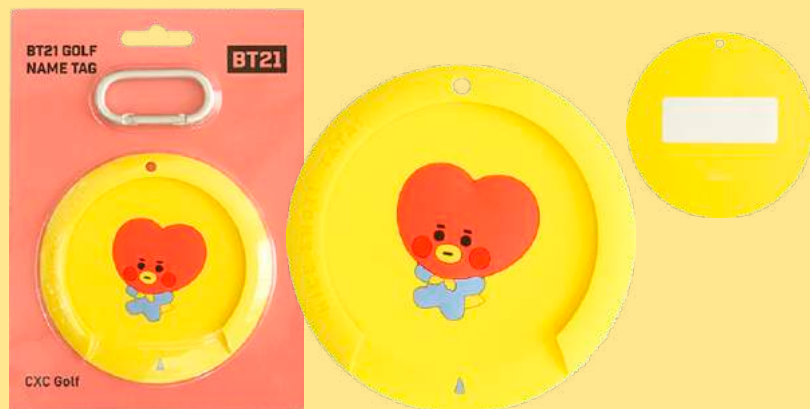

※ 承認シールのある正規品です。類似品にご注意ください。

BT21

GOLF ITEM LINE UP

ネームタグ

BT21

GOLF ITEM LINE UP

商品上代	¥2,750 (税抜価格¥2,500)	JANコード	8809772593602
素材	シリコン	製造国	CHINA
品番	73000-996-020	ネームタグ	TATA

商品上代	¥2,750 (税抜価格¥2,500)	JANコード	8809772593619
素材	シリコン	製造国	CHINA
品番	73000-996-021	ネームタグ	CHIMMY