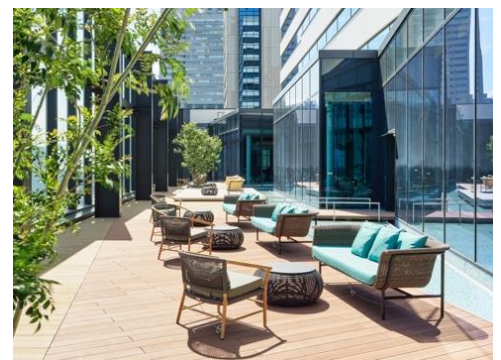

■ホテル概要

三井ガーデンホテル横浜みなとみらいプレミア

2023年5月16日(火)開業。

みなとみらいの上空に停泊したホテルをイメージし、クルーザーの持つ曲線や素材感をモチーフにしたデザインで、ロビー階は“船舶デッキ”、客室を“キャビン”として設計。20階のパブリックエリアには、スカイプールやレストラン、サロンなど、多彩な施設が集積し、みなとみらいエリアを見渡す抜群の眺望とくつろぎの空間をご提供します。横浜高速鉄道みなとみらい線「みなとみらい」駅から徒歩約5分、JR根岸線「桜木町」