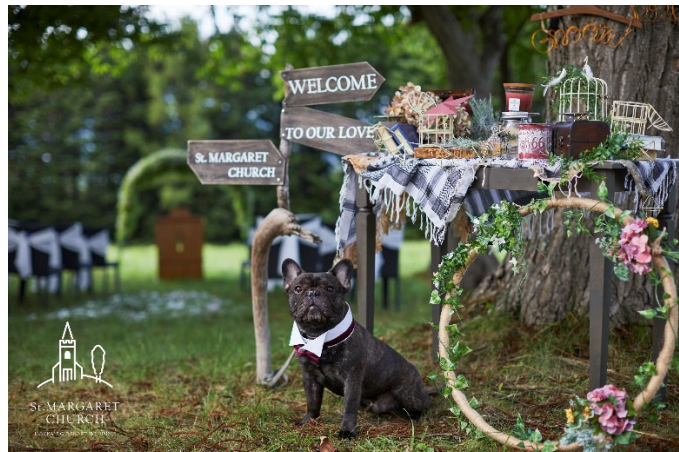

婚礼料理の特別コースのハーフポーションを無料でご試食いただけます。

ゲストへのおもてなし料理を実際に味わって確かめられる機会です。

【ウエディングドレス試着】

トレンドのドレスやガーデンウエディングにぴったりのドレスを試着することができます。オリジナルブランド DESTINA やイサムモリタなど人気のドレスをラインナップ。

コーディネーターが似合うドレス選びのお手伝いをいたします。

【多彩なプランをご用意】

期間限定でお得に結婚式を叶えるウィンタープランや、大自然に囲まれたガーデンウエディング、ペットといっしょの結婚式など、イルムの丘ならではの多彩なプランをご用意しています。

【オンライン相談会も同時開催】（要予約）

スマホやパソコンで、お家に居ながらの相談も OK です。遠方にお住まいの方はお気軽にご利用ください。
10月16（土）17日（日）ならオンラインでのご成約にも同様の特典付です。
北海道での結婚式をお考えの方、地元婚をお考えの方も気軽に相談していただけます。