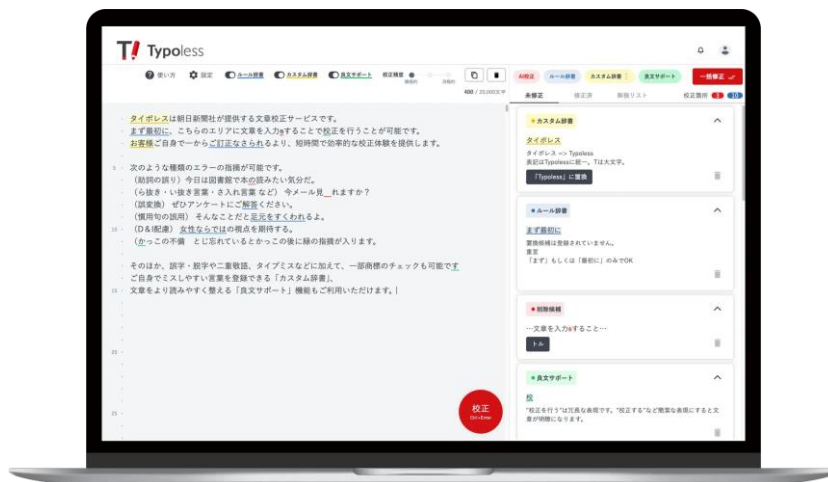

press release

朝日新聞

朝日新聞社 〒104-8011 東京都中央区築地 5-3-2

■Typoless 5つの特長

1

AIとルール辞書による検知精度の高さ

多くのユーザーから高い校正精度が評価されています

2

膨大な記事校正履歴を学ばせたAI校正

朝日新聞社の過去の校正履歴を学ばせています

3

使い勝手がよく、わかりやすいUI

ブラウザ上の画面でユーザビリティ高く操作できます

4

ことばのプロである新聞社のサービス

間違いが許されない新聞社のノウハウが詰まったサービス

5

機密情報も安心のセキュリティ対策

入力された文章はサーバーに残らず、AIは学習しません

分かりやすいUIで直感的に、スピーディーに校正できます。

>

contact

〈お問い合わせ〉

朝日新聞社 メディア事業本部
メディア研究開発センター／
ビジネスソリューション部

E-mail typoless-support@asahi.com