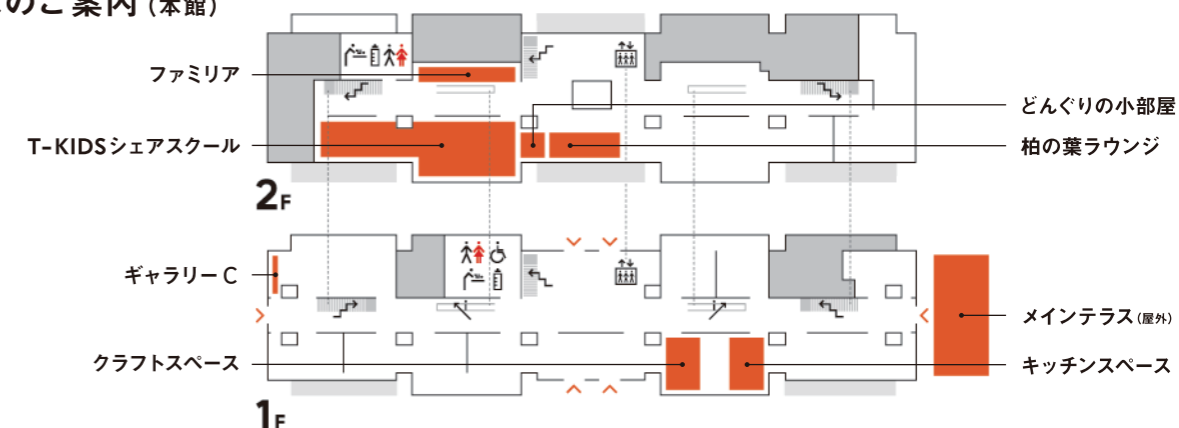

イベントスペースのご案内(本館)

○都合により、イベントの日時や内容を変更する場合がございます。ご了承ください。